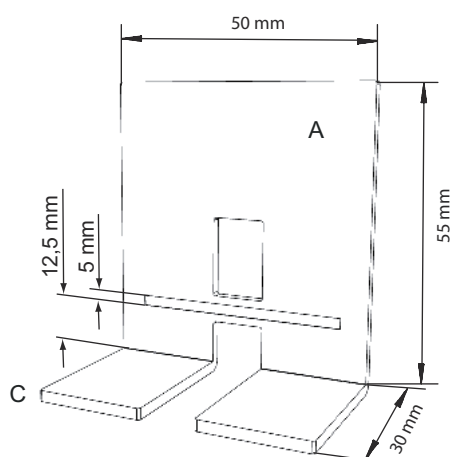

Hoja técnica

Ayuda para la alineación

Código: 50143109

BT ARH 46C.DL

Contenido

- Datos técnicos
- Dibujos acotados

La figura puede variar

Datos técnicos

Datos básicos

Tipo	Ayuda para la alineación para una alineación rápida y reproducible del RK46C.DL sobre de la cinta transportadora. Para un funcionamiento fiable, el RK46C.DL debe alinearse siempre con esta ayuda para la alineación
Apropiado para	RK46C.DL

Dibujos acotados

Todas las medidas en milímetros

- A Ángulo de ayuda para la alineación cerca
- B Ángulo de ayuda para la alineación lejos, con lámina muy reflectante
- C Espesor de chapa: 3 mm