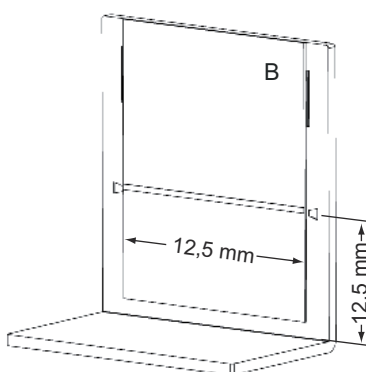

Hoja técnica

Ayuda para la alineación

Código: 50143109

BT ARH 46C.DL

Contenido

- Datos técnicos
- Dibujos acotados

La figura puede variar

Datos técnicos

Datos básicos

Tipo	Ayuda para la alineación para una alineación rápida y reproducible del RK46C.DL sobre de la cinta transportadora. Para un funcionamiento fiable, el RK46C.DL debe alinearse siempre con esta ayuda para la alineación
Apropiado para	RK46C.DL

Dibujos acotados

Todas las medidas en milímetros

- A Ángulo de ayuda para la alineación cerca
- B Ángulo de ayuda para la alineación lejos, con lámina muy reflectante
- C Espesor de chapa: 3 mm