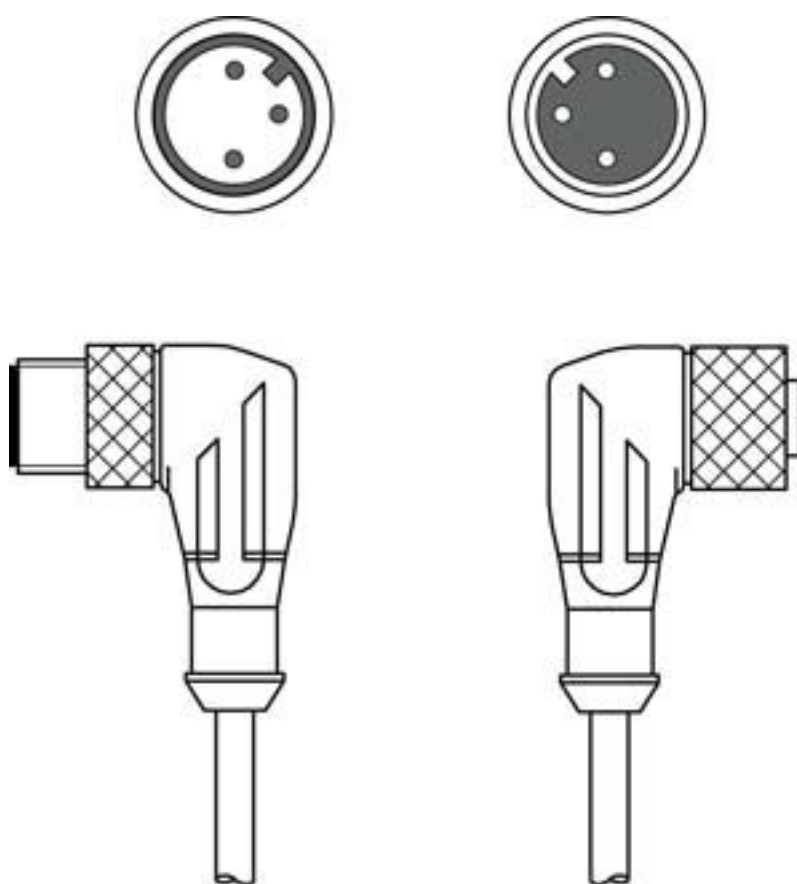

#### Contenido

- Datos técnicos
- Conexión eléctrica
- Esquemas de conexiones

La figura puede variar

##### Conexión 1

Tipo de conexión	Conector redondo
Tamaño de rosca	M12
Tipo	Conector hembra
Número de polos	3 polos
Versión	Acodado
Conector redondo, LED	No

### Conexión 1

Tipo de conexión	Conector redondo
Tamaño de rosca	M12
Tipo	Conector hembra
Número de polos	3 polos
Versión	Acodado
Conector redondo, LED	No

### Conexión 2

Tipo de conexión	Conector redondo
Tamaño de rosca	M12
Tipo	Conector macho
Número de polos	3 polos
Versión	Acodado