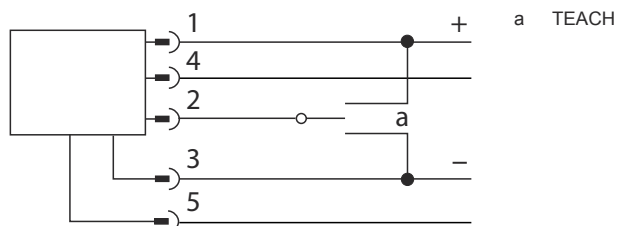

Conexión eléctrica

Conexión 1

Función	Conexión con el equipo
	Entrada de Teach
Tipo de conexión	Conector redondo
Longitud de cable	300 mm
Color de cable	Negro
Tamaño de rosca	M12
Tipo	Conector hembra
Material	Plástico
Número de polos	5 polos
Codificación	Codificación A

Conexión 2

Función	Conexión con el equipo
Tipo de conexión	Conector redondo
Tamaño de rosca	M12
Tipo	Conector macho
Material	Metal
Número de polos	5 polos
Codificación	Codificación A

Esquemas de conexiones

Accesorios

Sistema de conexión - Cables de interconexión

	Código	Denominación	Artículo	Descripción
	50116738 *	K-DS M12A-M8A-4P-0,3m-PVC	Cable de interconexión	Conexión 1: Conector redondo, M12, Axial, Conector hembra, Codificación A, 4 polos Conexión 2: Conector redondo, M8, Axial, Conector macho, 4 polos Apantallado: No Longitud de cable: 300 mm Material de cubierta: PVC
	50107276 *	K-DS M8A-M12A-4P-0,3m-PVC	Cable de interconexión	Conexión 1: Conector redondo, M8, Axial, Conector hembra, 4 polos Conexión 2: Conector redondo, M12, Axial, Conector macho, Codificación A, 4 polos Apantallado: No Longitud de cable: 300 mm Material de cubierta: PVC