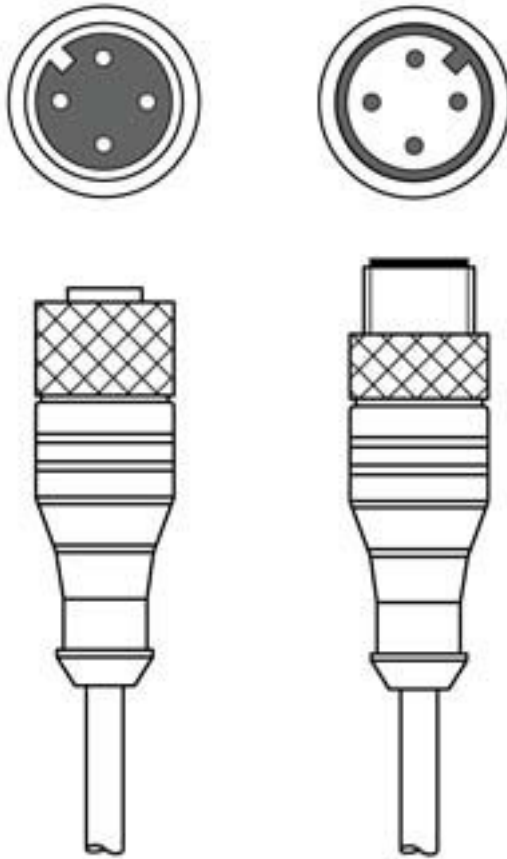

Teknik veri sayfası

Bağlantı kablosu

Ürün no.: 50155266

KDS 05 U-M12-4A-M12-4A-P1-020

İçerik

- Teknik veriler
- Elektrik bağlantısı
- Devre şeması
- Aksesuarlar

Şekil farklılık gösterebilir

Teknik veriler

Temel veriler

Uygulama	Kimyasallara karşı dayanım
----------	----------------------------

Bağlantı

Bağlantı 1

Bağlantı türü	Yuvarlak konektör
Vida dişi büyüklüğü	M12
Tip	dişi
Kutup sayısı	4 kutuplu
Kodlama	A kodlu
Versiyon	eksenel
Yuvarlak konektör, LED	Hayır

Bağlantı 2

Bağlantı türü	Yuvarlak konektör
Vida dişi büyüklüğü	M12
Tip	erkek
Kutup sayısı	4 kutuplu
Kodlama	A kodlu
Versiyon	eksenel

Kablo özellikleri

İletken sayısı	4 Adet
AWG	22
Renk kılıf	siyah
Korumalı	Hayır
Silikonsuz	Evet
Kablo versiyonu	Bağlantı kablosu
Kablo çapı (dış)	4,7 mm
Kablo uzunluğu	2.000 mm
Malzeme kılıf	PUR
İletken izolasyonu	PP
Çekme zinciri uygunluğu	Hayır
Dış kaplamanın özellikleri	FCKW, kadmiyum, silikon ve kurşun içermez, makineyle iyi işlenebilir
Dış kaplamanın dayanıklılığı	iyi bir yağ, benzin ve kimyasal dayanımına sahiptir, UL 1581 VW1 / CSA FT1 uyarınca alev geciktiricidir

Devre şeması

Bağlantı şeması

- a Esnek kablo kahverengi
- b Esnek kablo beyaz
- c Esnek kablo siyah
- d Esnek kablo mavi

Aksesuarlar

Genel

	Ürün no.	Adı	Ürün	Tanım
	50132266	TT-Set 0,6-13	Alet	Tür: Tork anahtarı Anahtar genişliği: 13 mm Tork: 0,6 N·m Malzeme: Plastik, Paslanmaz çelik Ortam sıcaklığı: -40 ... 120 °C