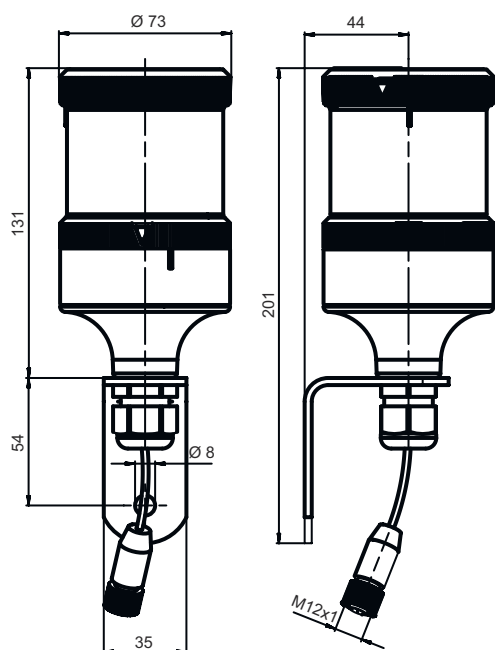

Conexión

Número de conexiones	1 Unidad(es)
----------------------	--------------

Conexión 1

Función	Alimentación de tensión
Tipo de conexión	Cable con conector redondo
Longitud de cable	2.000 mm
Tamaño de rosca	M12
Tipo	Conector macho
Material	Metal
Número de polos	5 polos
Codificación	Codificación A

Datos mecánicos

Diseño	Cilíndrico
Dimensiones (Ø x L)	70 mm x 200 mm
Material de carcasa	Plástico
Carcasa de plástico	PC
Color de carcasa	Claro Negro
Tipo de medio luminoso	LED/24V
Imagen de señales	Luz continua
Color de elemento de luz (cubierta)	Claro
Ángulo de irradiación	360°

Dibujos acotados

Todas las medidas en milímetros

Conexión eléctrica

Conexión 1

Función	Alimentación de tensión
Tipo de conexión	Cable con conector redondo
Longitud de cable	2.000 mm
Color de cable	Negro
Tamaño de rosca	M12
Tipo	Conector macho
Material	Metal
Número de polos	5 polos
Codificación	Codificación A