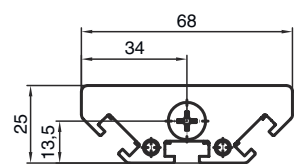

### Datos mecánicos

Dimensiones (An x Al x L)	25 mm x 68 mm x 1.870 mm
Peso neto	3.420 g
Color de carcasa	Amarillo, RAL 1021
Tipo de fijación	Montaje en ranura Soporte giratorio
Apropiados para el sensor	Cortinas ópticas de seguridad MLC 500, MLC 300
Altura del campo de protección hasta	1.800 mm
Longitud de espejo	1.860 mm

## Dibujos acotados

Todas las medidas en milímetros

### Espejo

L Longitud = 1870 mm  
SL Longitud de espejo = 1860 mm