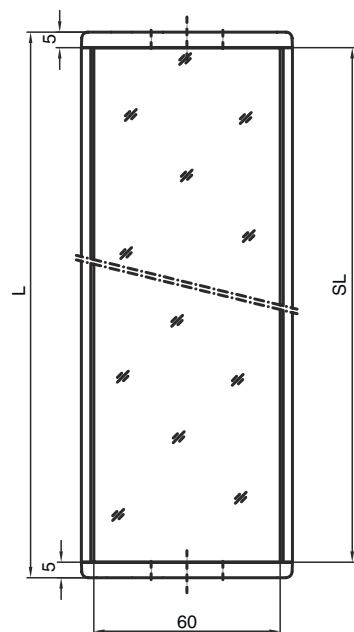

### Datos mecánicos

Dimensiones (An x Al x L)	25 mm x 68 mm x 1.870 mm
Peso neto	3.420 g
Color de carcasa	Amarillo, RAL 1021
Tipo de fijación	Montaje en ranura Soporte giratorio
Apropiados para el sensor	Cortinas ópticas de seguridad MLC 500, MLC 300
Altura del campo de protección hasta	1.800 mm
Longitud de espejo	1.860 mm

## Dibujos acotados

Todas las medidas en milímetros

### Espejo

L Longitud = 1870 mm  
SL Longitud de espejo = 1860 mm