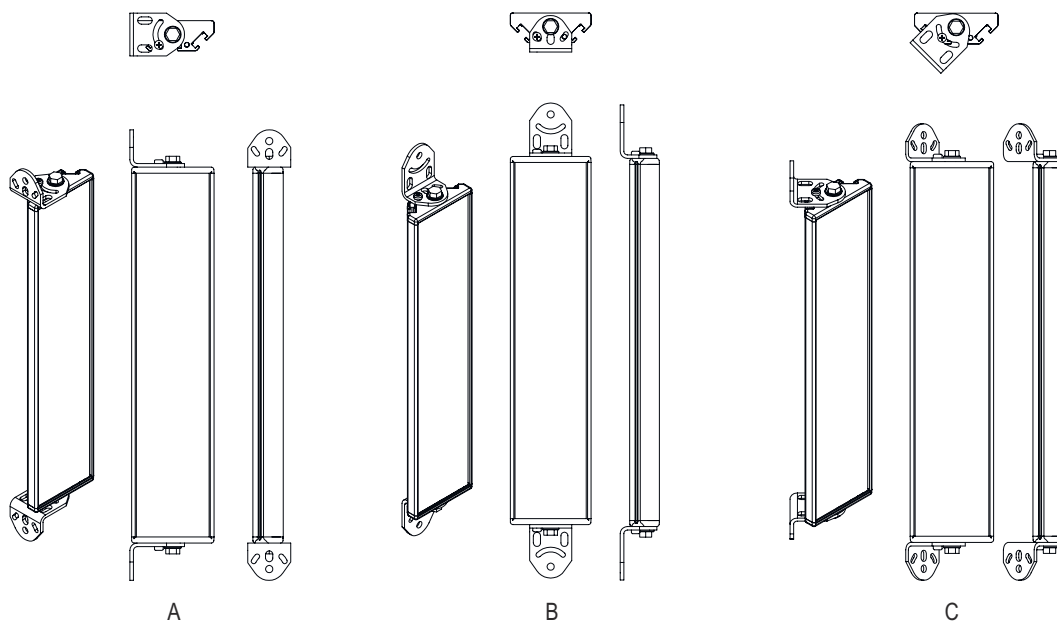

Dibujos acotados

Montaje con escuadra estándar BT-UM60

- A Lateral
- B Posterior
- C Inclinación ajustable (0 - 90°)