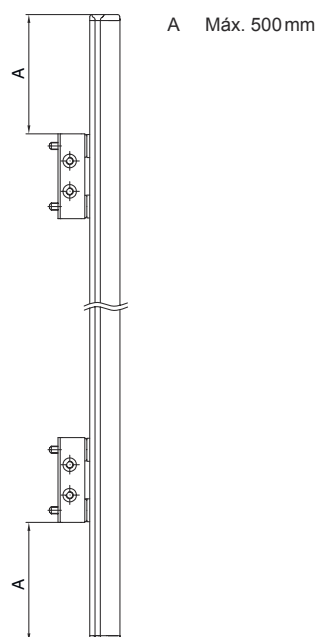

Distancias de montaje