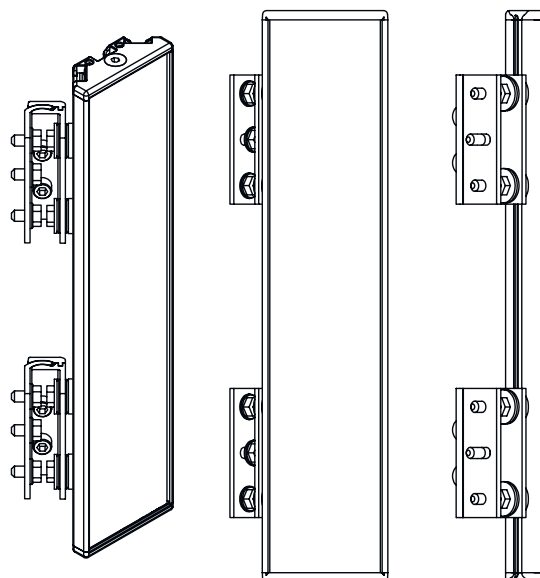

### Montaje con escuadra estándar BT-UM60

- A Lateral
- B Posterior
- C Inclinación ajustable (0 - 90°)

## Dibujos acotados

Montaje con soporte orientable BT-SSD

A

B

- A Posterior
- B Lateralmente 45°