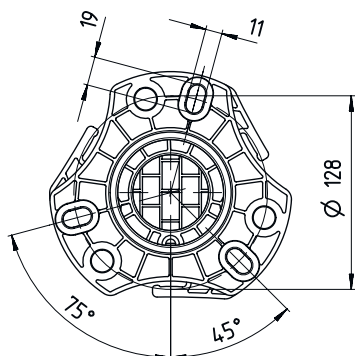

Funciones

Funciones	Ajustable, 3 direcciones Montaje y protección de cortinas ópticas y dispositivos de seguridad multihaz
------------------	---

Datos mecánicos

Dimensiones (An x Al x L)	160 mm x 1.060 mm x 149 mm
Material de carcasa	Metal Plástico
Carcasa de metal	Aluminio
Peso neto	4.400 g
Color de carcasa	Amarillo, RAL 1021
Tipo de fijación	Placa de montaje Sujeción al suelo
Función de rearme mecánica	Sí
Altura de columna sin pie	1.000 mm
Montaje externo de accesorios	Detrás Lateral

Dibujos acotados

Todas las medidas en milímetros

- A Al frente
- B Al frente
- C Altura total = 1060 mm

Dibujos acotados

L Altura de columna sin pie = 1000 mm

Accesorios

Generalidades

	Código	Denominación	Artículo	Descripción
	50144378	SET 10x AC-UDC-2000	Perfil	Incluye: 10 Apropiado para: Columnas de montaje UDC-S2, DC-S2 Dimensiones: 2.000 mm Color: Amarillo Material: PVC