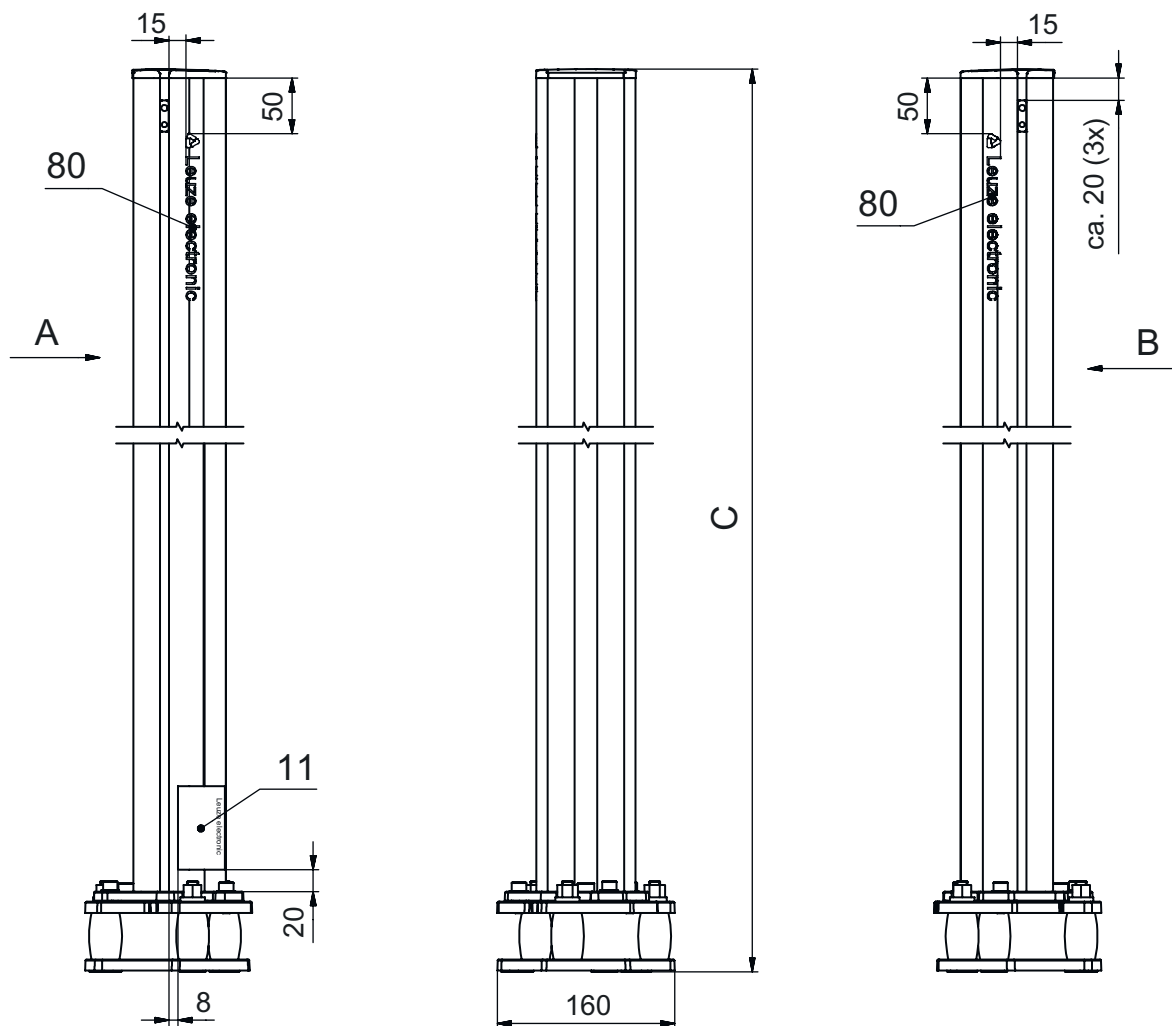

Hoja técnica

Columna de montaje

Código: 549856

UDC-1000-S2

Contenido

- Datos técnicos
- Dibujos acotados
- Accesorios

La figura puede variar

Datos técnicos

Datos básicos

Serie	UDC
Incluye	Juego de fijación para el montaje en el suelo Soportes de sujeción BT-P40, 2 piezas
Apropiado para	Cortinas ópticas de seguridad MLC 500, MLC 300 Dispositivos de seguridad multihaz MLD 500, MLD 300
Tipo, columnas y espejo	Columna de montaje

Funciones

Funciones	Ajustable, 3 direcciones Montaje y protección de cortinas ópticas y dispositivos de seguridad multihaz
------------------	---

Datos mecánicos

Dimensiones (An x Al x L)	160 mm x 1.060 mm x 149 mm
Material de carcasa	Metal Plástico
Carcasa de metal	Aluminio
Peso neto	4.400 g
Color de carcasa	Amarillo, RAL 1021
Tipo de fijación	Placa de montaje Sujeción al suelo
Función de rearme mecánica	Sí
Altura de columna sin pie	1.000 mm
Montaje externo de accesorios	Detrás Lateral

Dibujos acotados

Todas las medidas en milímetros

- A Al frente
- B Al frente
- C Altura total = 1060 mm

Dibujos acotados

L Altura de columna sin pie = 1000 mm

Accesorios

Generalidades

	Código	Denominación	Artículo	Descripción
	50144378	SET 10x AC-UDC-2000	Perfil	Incluye: 10 Apropiado para: Columnas de montaje UDC-S2, DC-S2 Dimensiones: 2.000 mm Color: Amarillo Material: PVC