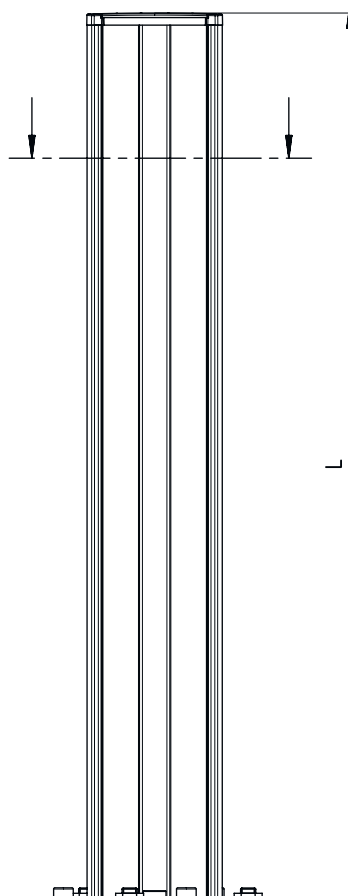

Hoja técnica

Columna de montaje

Código: 549856

UDC-1000-S2

Contenido

- Datos técnicos
- Dibujos acotados
- Accesorios

La figura puede variar

Datos técnicos

Funciones

Funciones	Ajustable, 3 direcciones Montaje y protección de cortinas ópticas y dispositivos de seguridad multihaz
------------------	---

Datos mecánicos

Dimensiones (An x Al x L)	160 mm x 1.060 mm x 149 mm
Material de carcasa	Metal Plástico
Carcasa de metal	Aluminio
Peso neto	4.400 g
Color de carcasa	Amarillo, RAL 1021
Tipo de fijación	Placa de montaje Sujeción al suelo
Función de rearme mecánica	Sí
Altura de columna sin pie	1.000 mm
Montaje externo de accesorios	Detrás Lateral

Dibujos acotados

Todas las medidas en milímetros

- A Al frente
- B Al frente
- C Altura total = 1060 mm

Dibujos acotados

L Altura de columna sin pie = 1000 mm

Accesorios

Generalidades

	Código	Denominación	Artículo	Descripción
	50144378	SET 10x AC-UDC-2000	Perfil	Incluye: 10 Apropiado para: Columnas de montaje UDC-S2, DC-S2 Dimensiones: 2.000 mm Color: Amarillo Material: PVC

Accesorios**Pieza de repuesto**

	Código	Denominación	Artículo	Descripción
	430220	SP-SET AP UDC/DC/ UMC/MC	Set de accesorios para las columnas de aparatos y de espejos	Tipo de artículo: Placa adaptadora Color de carcasa: Negro