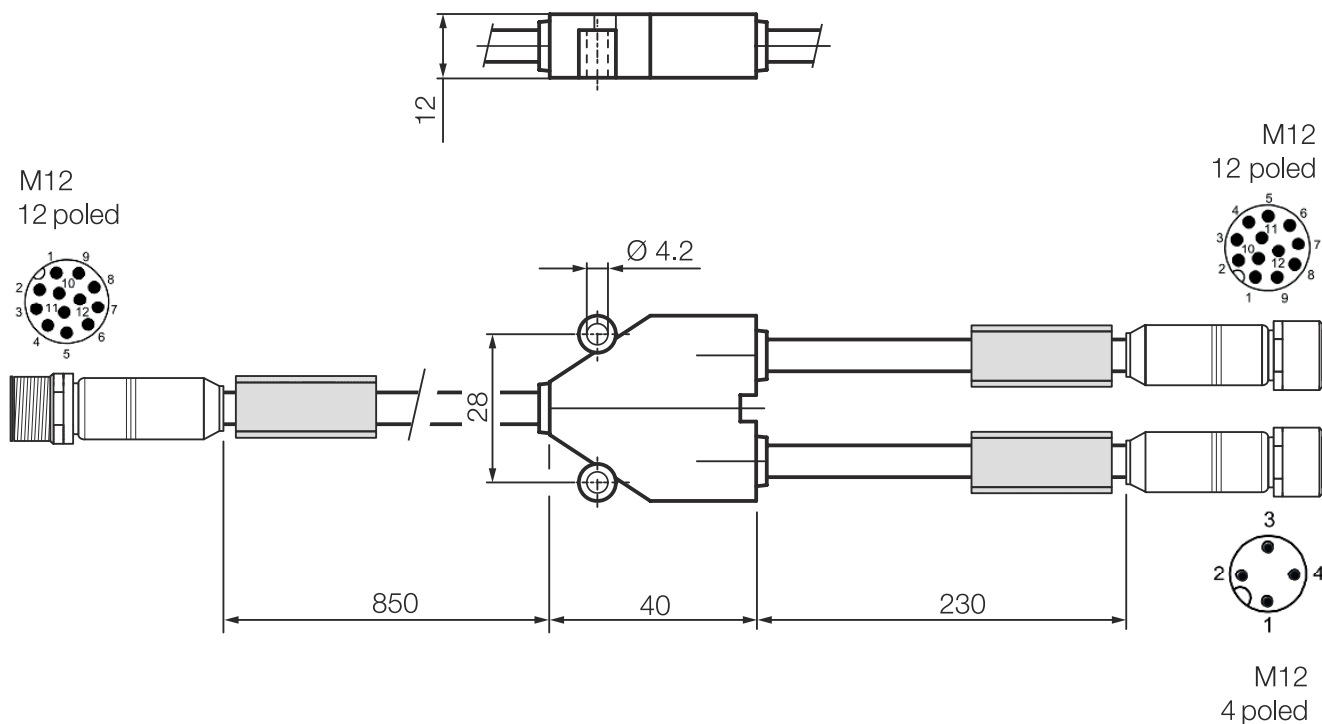

## Desenhos dimensionais

Todas as medidas em milímetros

### Conexão 1

Função	Conexão principal
Tipo de conexão	Conector redondo
Tamanho da rosca	M12
Tipo	male
Número de polos	12 polos
Codificação	Código A
Versão	Axial

### Conexão 2

Tipo de conexão	Conector redondo
Tamanho da rosca	M12
Tipo	female
Número de polos	12 polos
Codificação	Código A
Versão	Axial

### Conexão 3

Tipo de conexão	Conector redondo
Tamanho da rosca	M12
Tipo	male
Número de polos	4 polos
Codificação	Código A
Versão	Axial