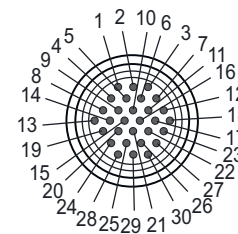

Folha de dados técnicos

Cabo de conexão

N.º do art.: 50137271

KD S-M30-30A-V1-250

Conteúdo

- Dados técnicos
- Conexão elétrica

A imagem pode divergir

Dados técnicos

Dados básicos

Aplicação	Resistente a produtos químicos
-----------	--------------------------------

Conexão

Conexão 1

Tipo de conexão	Conector redondo
Tamanho da rosca	M30
Tipo	female
Número de polos	30 polos
Versão	Axial
Conector redondo, LED	Não

Dados mecânicos

Peso líquido	3.146 g
--------------	---------

Conexão elétrica

Conexão 1

Tipo de conexão	Conector redondo
Tamanho da rosca	M30
Tipo	female
Número de polos	30 polos
Versão	Axial
Conector redondo, LED	Não
Invólucro de conector	Blindagem

Pino

1	Branco
2	Marrom
3	Verde
4	Cinza
5	Rosa
6	Vermelho
7	Amarelo
8	Preto
9	Violeta
10	Cinza / Rosa
11	Azul / Vermelho
12	Branco / Verde
13	Marrom / Verde
14	Amarelo / Branco
15	Amarelo / Marrom

Cor do fio