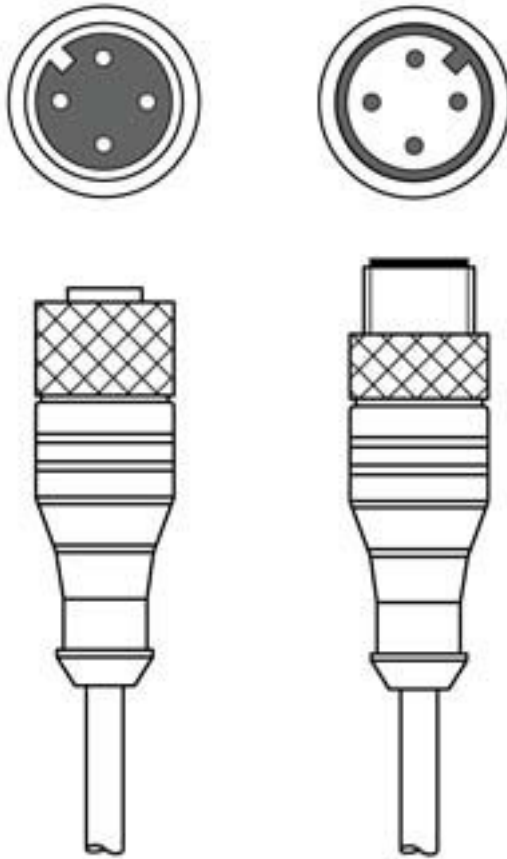

Teknik veri sayfası

Bağlantı kablosu

Ürün no.: 50155177

KDS 05 U-M12-4A-M12-4A-V1-100

İçerik

- Teknik veriler
- Elektrik bağlantısı
- Devre şeması
- Aksesuarlar

Şekil farklılık gösterebilir

Teknik veriler

Temel veriler

Uygulama	Kimyasallara karşı dayanım
----------	----------------------------

Bağlantı

Bağlantı 1

Bağlantı türü	Yuvarlak konektör
Vida dişi büyüklüğü	M12
Tip	dişi
Kutup sayısı	4 kutuplu
Kodlama	A kodlu
Versiyon	eksenel
Yuvarlak konektör, LED	Hayır

Bağlantı 2

Bağlantı türü	Yuvarlak konektör
Vida dişi büyüklüğü	M12
Tip	erkek
Kutup sayısı	4 kutuplu
Kodlama	A kodlu
Versiyon	eksenel

Kablo özellikleri

İletken sayısı	4 Adet
AWG	22
Renk kılıf	siyah
Korumalı	Hayır
Silikonsuz	Evet
Kablo versiyonu	Bağlantı kablosu
Kablo çapı (dış)	4,7 mm
Kablo uzunluğu	10.000 mm
Malzeme kılıf	PVC
İletken izolasyonu	PVC
Çekme zinciri uygunluğu	Hayır
Dış kaplamanın özellikleri	FCKW, kadmiyum, silikon ve kurşun içermez, makineyle iyi işlenebilir
Dış kaplamanın dayanıklılığı	iyi bir yağ, benzin ve kimyasal dayanımına sahiptir, UL 1581 VW1 / CSA FT1 uyarınca alev geciktiricidir

Devre şeması

Bağlantı şeması

- a Esnek kablo kahverengi
- b Esnek kablo beyaz
- c Esnek kablo siyah
- d Esnek kablo mavi

Aksesuarlar

Genel

	Ürün no.	Adı	Ürün	Tanım
	50132266	TT-Set 0,6-13	Alet	Tür: Tork anahtarı Anahtar genişliği: 13 mm Tork: 0,6 N·m Malzeme: Plastik, Paslanmaz çelik Ortam sıcaklığı: -40 ... 120 °C