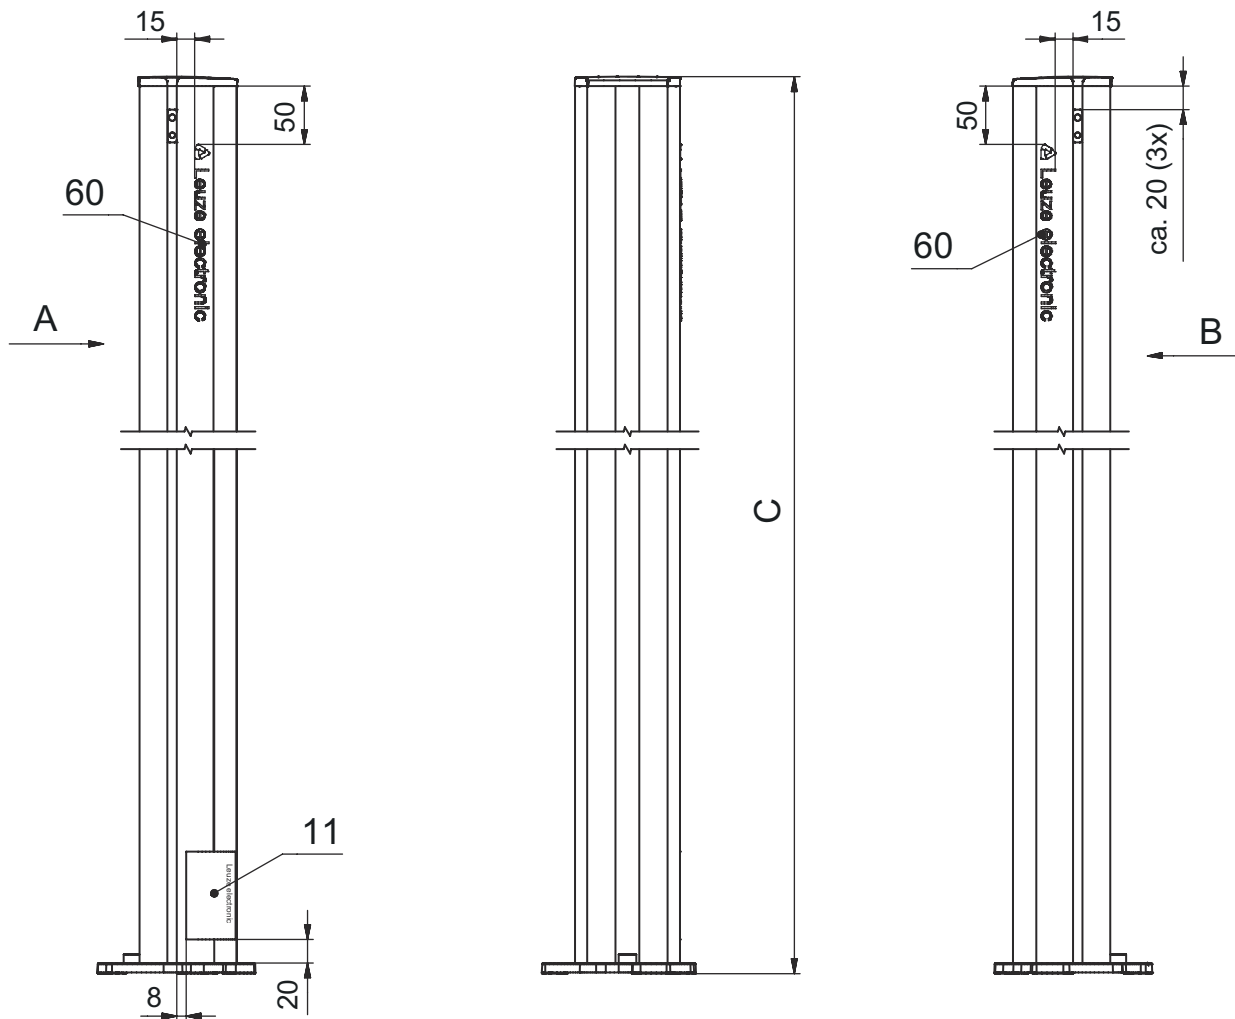

Folha de dados técnicos

Coluna de dispositivos

N.º do art.: 549625

DC-2500-S2

Conteúdo

- Dados técnicos
- Desenhos dimensionais
- Acessórios

A imagem pode divergir

Dados técnicos

Dados básicos

Série	CC
Inclui	Suporte tipo grampo BT-P40, 2x
Adequado para	Barreira de luz de segurança de múltiplos feixes MLD 500, MLD 300 Cortinas de luz de segurança MLC 500, MLC 300
Tipo, colunas e espelho	Coluna de dispositivos

Funções

Funções	Ajustável, 2 sentidos Montagem e proteção de cortinas de luz e barreiras de luz de múltiplos feixes
---------	--

Dados mecânicos

Dimensões (L x A x C)	134 mm x 2.500 mm x 134 mm
Material da carcaça	Metal Plástico
Carcaça metal	Alumínio
Peso líquido	7.275 g
Cor da carcaça	Amarelo, RAL 1021
Tipo de fixação	Placa de montagem
Função de reset mecânico	Não
Altura da coluna sem base	2.500 mm
Instalação externa de acessórios	Atrás Lateral

Desenhos dimensionais

Todas as medidas em milímetros

- A Na frente
- B Na frente
- C Altura total = 2500 mm

84 L Altura total = 2500 mm

Acessórios

Generalidades

	N.º do art.	Designação	Artigo	Descrição
	50144378	SET 10x AC-UDC-2000	Perfil	Inclui: 10x Adequado para: Colunas de dispositivos UDC-S2, DC-S2 Dimensões: 2.000 mm Cor: Amarelo Material: PVC