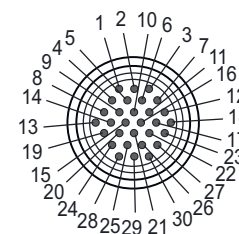

Dados técnicos

Dados básicos

Aplicação	Resistente a produtos químicos

Conexão

Conexão 1

Tipo de conexão	Conector redondo
Tamanho da rosca	M30
Tipo	female
Número de polos	30 polos
Versão	Axial
Conector redondo, LED	Não

Conexão 2

Tipo de conexão	Extremidade aberta

Características dos cabos

Número de fios	30 Unid.
Cor da bainha	Preto
Blindado	Sim
Versão do cabo	Cabo de conexão (aberto de um lado)
Diâmetro do cabo (exterior)	9 mm
Comprimento do cabo	5.000 mm
Material da bainha	PVC
Adequabilidade para correntes de arraste	Não

Dados mecânicos

Peso líquido	720 g

Certificações

Certificações	RoHS

Classificação

Número da pauta aduaneira	85444290
ECLASS 5.1.4	27279201
ECLASS 8.0	27279218
ECLASS 9.0	27060311
ECLASS 10.0	27060311
ECLASS 11.0	27060311
ECLASS 12.0	27060311
ECLASS 13.0	27060311
ECLASS 14.0	27060311
ECLASS 15.0	27060311
ECLASS 16.0	27060311
ETIM 5.0	EC001855
ETIM 6.0	EC001855
ETIM 7.0	EC001855
ETIM 8.0	EC001855
ETIM 9.0	EC001855
ETIM 10.0	EC001855
UNSPSC 26.08	26121604

Conexão elétrica

Conexão 1

Tipo de conexão	Conector redondo
Tamanho da rosca	M30
Tipo	female
Número de polos	30 polos
Versão	Axial
Conector redondo, LED	Não
Invólucro de conector	Blindagem

Pino

Cor do fio

1	Branco
2	Marrom
3	Verde
4	Cinza
5	Rosa
6	Vermelho
7	Amarelo
8	Preto
9	Violeta
10	Cinza / Rosa
11	Azul / Vermelho
12	Branco / Verde
13	Marrom / Verde
14	Amarelo / Branco
15	Amarelo / Marrom
16	Branco / Cinza