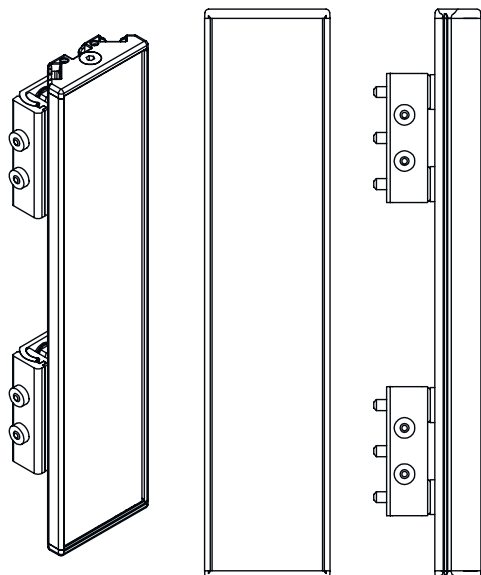

### Espelho

L Comprimento = 670 mm  
SL Comprimento do espelho = 660 mm

### Distâncias de montagem

## Desenhos dimensionais

Montagem com suporte padrão BT-UM60

- A Lateral
- B Verso
- C Ajustável em inclinação (0 - 90°)

## Desenhos dimensionais

Montagem com suporte orientável BT-SSD

A

B

A Verso

B Lateralmente 45°