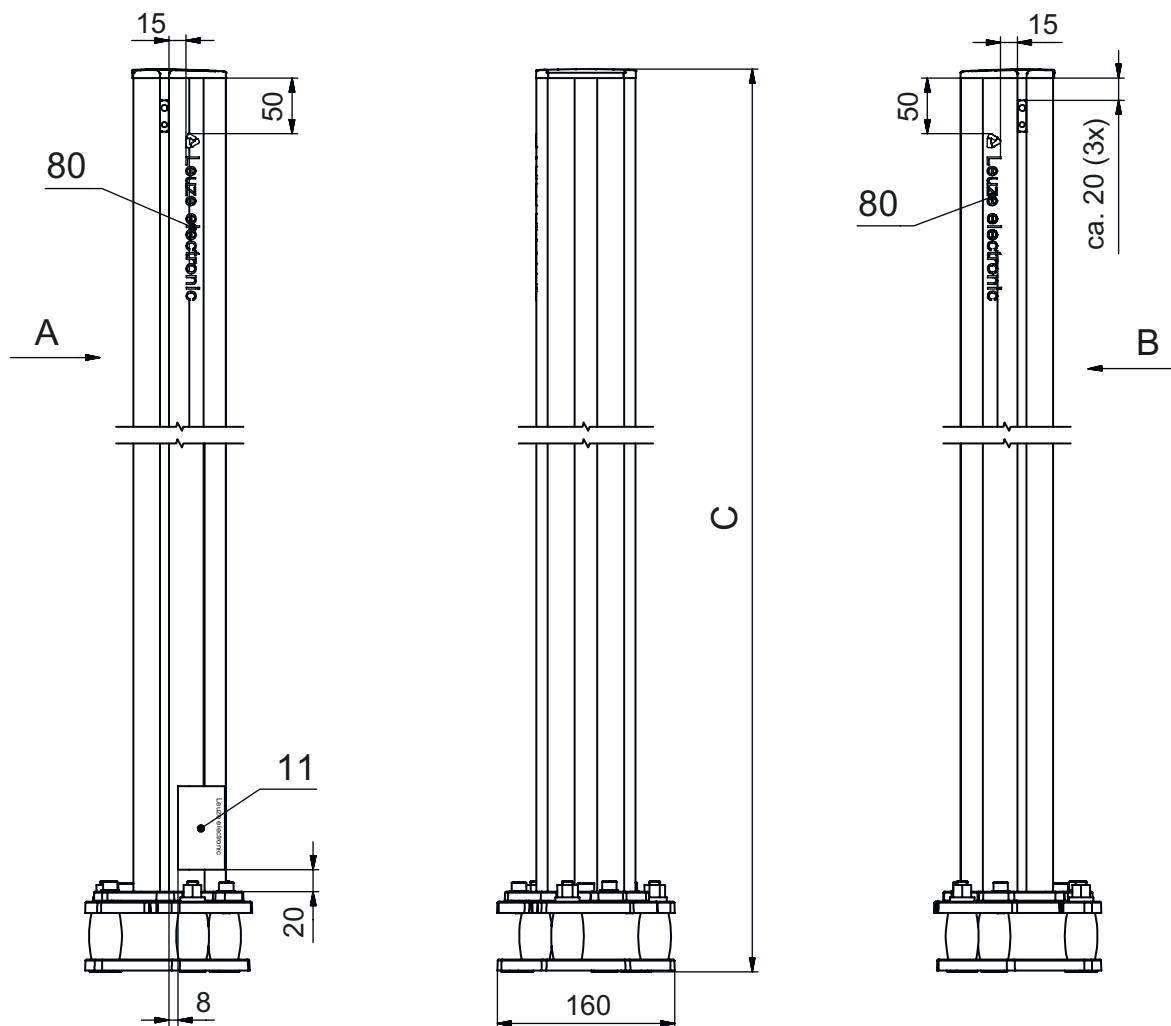

Serie	UDC
Contiene	Kit di fissaggio per il montaggio al suolo Supporti di serraggio BT-P40, 2 pezzi
Idoneo per	Barriere fotoelettriche multiraggio di sicurezza MLD 500, MLD 300 Cortine fotoelettriche di sicurezza MLC 500, MLC 300
Tipo di colonne e specchi	Colonna di fissaggio

Funzioni

Funzioni	Montaggio e protezione di cortine fotoelettriche e barriere fotoelettriche multiraggio Regolabile, 3 direzioni
-----------------	---

Dati meccanici

Dimensioni (P x H x L)	160 mm x 1.960 mm x 149 mm
Materiale dell'alloggiamento	Metallo Plastica
Alloggiamento in metallo	Alluminio
Peso netto	6.875 g
Colore dell'alloggiamento	Giallo, RAL 1021
Tipo di fissaggio	Fissaggio al pavimento Piastra di montaggio
Funzione di riassetto	Sì
Altezza colonna senza base	1.900 mm
Montaggio esterno di accessori	Laterale Posteriore

Disegni quotati

Tutte le dimensioni in millimetri

- A Anteriore
- B Anteriore
- C Altezza complessiva = 1900 mm

Disegni quotati

L Altezza colonna senza base = 1900 mm

Accessori

Generalità

Cod. art.	Designazione	Articolo	Descrizione
50144378	SET 10x AC-UDC-2000	Profilo	Contiene: 10 Idoneo per: Colonne di fissaggio UDC-S2, DC-S2 Lunghezza: 2.000 mm Materiale: PVC

Accessori

Parte di ricambio

	Cod. art.	Designazione	Articolo	Descrizione
	430220	SP-SET AP UDC/DC/ UMC/MC	Kit accessori colonne apparecchi e colonne a specchi	Tipo di articolo: Piastra adattatrice Dimensioni: 17,5 mm Colore dell'alloggiamento: Nero