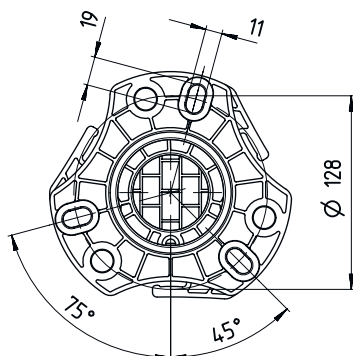

Funzioni

Funzioni	Montaggio e protezione di cortine fotoelettriche e barriere fotoelettriche multiraggio Regolabile, 3 direzioni
-----------------	---

Dati meccanici

Dimensioni (P x H x L)	160 mm x 1.960 mm x 149 mm
Materiale dell'alloggiamento	Metallo Plastica
Alloggiamento in metallo	Alluminio
Peso netto	6.875 g
Colore dell'alloggiamento	Giallo, RAL 1021
Tipo di fissaggio	Fissaggio al pavimento Piastra di montaggio
Funzione di riassetto	Sì
Altezza colonna senza base	1.900 mm
Montaggio esterno di accessori	Laterale Posteriore

Disegni quotati

Tutte le dimensioni in millimetri

- A Anteriore
- B Anteriore
- C Altezza complessiva = 1900 mm

Disegni quotati

L Altezza colonna senza base = 1900 mm

Accessori

Generalità

Cod. art.	Designazione	Articolo	Descrizione
50144378	SET 10x AC-UDC-2000	Profilo	Contiene: 10 Idoneo per: Colonne di fissaggio UDC-S2, DC-S2 Lunghezza: 2.000 mm Materiale: PVC

Accessori

Parte di ricambio

	Cod. art.	Designazione	Articolo	Descrizione
	430220	SP-SET AP UDC/DC/ UMC/MC	Kit accessori colonne apparecchi e colonne a specchi	Tipo di articolo: Piastra adattatrice Dimensioni: 17,5 mm Colore dell'alloggiamento: Nero