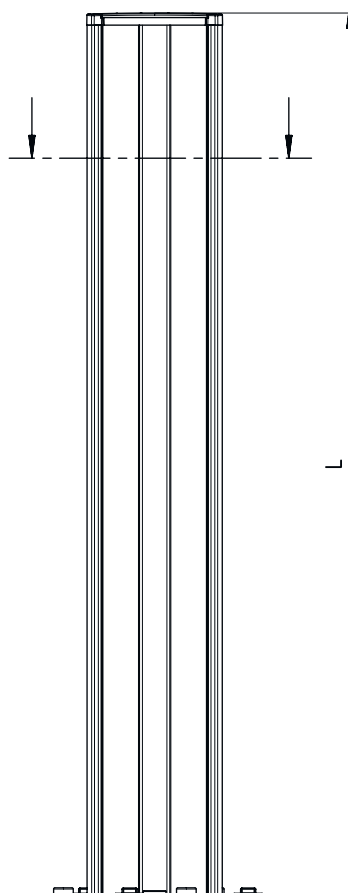

Scheda tecnica dati Colonna di fissaggio

Cod. art.: 549854

UDC-1900-S2

Contenuto

- Dati tecnici
- Disegni quotati
- Accessori

La figura può variare

Dati tecnici

Dati di base

Funzioni

Funzioni	Montaggio e protezione di cortine fotoelettriche e barriere fotoelettriche multiraggio Regolabile, 3 direzioni
-----------------	---

Dati meccanici

Dimensioni (P x H x L)	160 mm x 1.960 mm x 149 mm
Materiale dell'alloggiamento	Metallo Plastica
Alloggiamento in metallo	Alluminio
Peso netto	6.875 g
Colore dell'alloggiamento	Giallo, RAL 1021
Tipo di fissaggio	Fissaggio al pavimento Piastra di montaggio
Funzione di riassetto	Sì
Altezza colonna senza base	1.900 mm
Montaggio esterno di accessori	Laterale Posteriore

Disegni quotati

Tutte le dimensioni in millimetri

- A Anteriore
- B Anteriore
- C Altezza complessiva = 1900 mm

Disegni quotati

L Altezza colonna senza base = 1900 mm

Accessori

Generalità

Cod. art.	Designazione	Articolo	Descrizione
50144378	SET 10x AC-UDC-2000	Profilo	Contiene: 10 Idoneo per: Colonne di fissaggio UDC-S2, DC-S2 Lunghezza: 2.000 mm Materiale: PVC

Accessori

Parte di ricambio

	Cod. art.	Designazione	Articolo	Descrizione
	430220	SP-SET AP UDC/DC/ UMC/MC	Kit accessori colonne apparecchi e colonne a specchi	Tipo di articolo: Piastra adattatrice Dimensioni: 17,5 mm Colore dell'alloggiamento: Nero