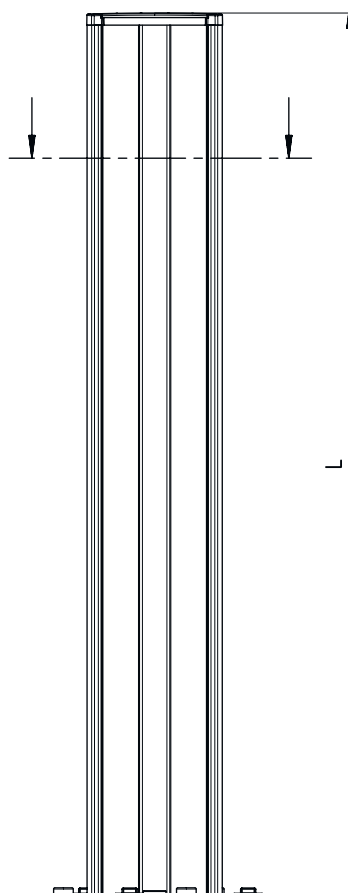

Scheda tecnica dati Colonna di fissaggio

Cod. art.: 549853

UDC-1600-S2

Contenuto

- Dati tecnici
- Disegni quotati
- Accessori

La figura può variare

Dati tecnici

Dati di base

Dati meccanici

Dimensioni (P x H x L)	160 mm x 1.660 mm x 149 mm
Materiale dell'alloggiamento	Metallo Plastica
Alloggiamento in metallo	Alluminio
Peso netto	6.075 g
Colore dell'alloggiamento	Giallo, RAL 1021
Tipo di fissaggio	Fissaggio al pavimento Piastra di montaggio
Funzione di riassetto	Sì
Altezza colonna senza base	1.600 mm
Montaggio esterno di accessori	Laterale Posteriore

Disegni quotati

Tutte le dimensioni in millimetri

- A Anteriore
- B Anteriore
- C Altezza complessiva = 1660 mm

Disegni quotati

L Altezza colonna senza base = 1600 mm

Accessori

Generalità

Cod. art.	Designazione	Articolo	Descrizione
50144378	SET 10x AC-UDC-2000	Profilo	Contiene: 10 Idoneo per: Colonne di fissaggio UDC-S2, DC-S2 Lunghezza: 2.000 mm Materiale: PVC

Accessori

Parte di ricambio

	Cod. art.	Designazione	Articolo	Descrizione
	430220	SP-SET AP UDC/DC/ UMC/MC	Kit accessori colonne apparecchi e colonne a specchi	Tipo di articolo: Piastra adattatrice Dimensioni: 17,5 mm Colore dell'alloggiamento: Nero