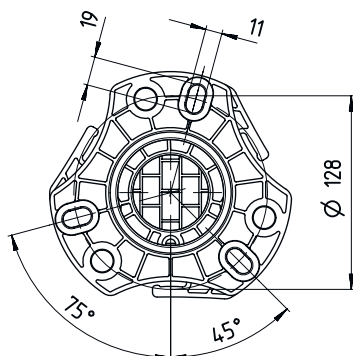

Dati meccanici

Dimensioni (P x H x L)	160 mm x 1.660 mm x 149 mm
Materiale dell'alloggiamento	Metallo Plastica
Alloggiamento in metallo	Alluminio
Peso netto	6.075 g
Colore dell'alloggiamento	Giallo, RAL 1021
Tipo di fissaggio	Fissaggio al pavimento Piastra di montaggio
Funzione di riassetto	Sì
Altezza colonna senza base	1.600 mm
Montaggio esterno di accessori	Laterale Posteriore

Disegni quotati

Tutte le dimensioni in millimetri

- A Anteriore
- B Anteriore
- C Altezza complessiva = 1660 mm

Disegni quotati

L Altezza colonna senza base = 1600 mm

Accessori

Generalità

Cod. art.	Designazione	Articolo	Descrizione
50144378	SET 10x AC-UDC-2000	Profilo	Contiene: 10 Idoneo per: Colonne di fissaggio UDC-S2, DC-S2 Lunghezza: 2.000 mm Materiale: PVC

Accessori

Parte di ricambio

	Cod. art.	Designazione	Articolo	Descrizione
	430220	SP-SET AP UDC/DC/ UMC/MC	Kit accessori colonne apparecchi e colonne a specchi	Tipo di articolo: Piastra adattatrice Dimensioni: 17,5 mm Colore dell'alloggiamento: Nero