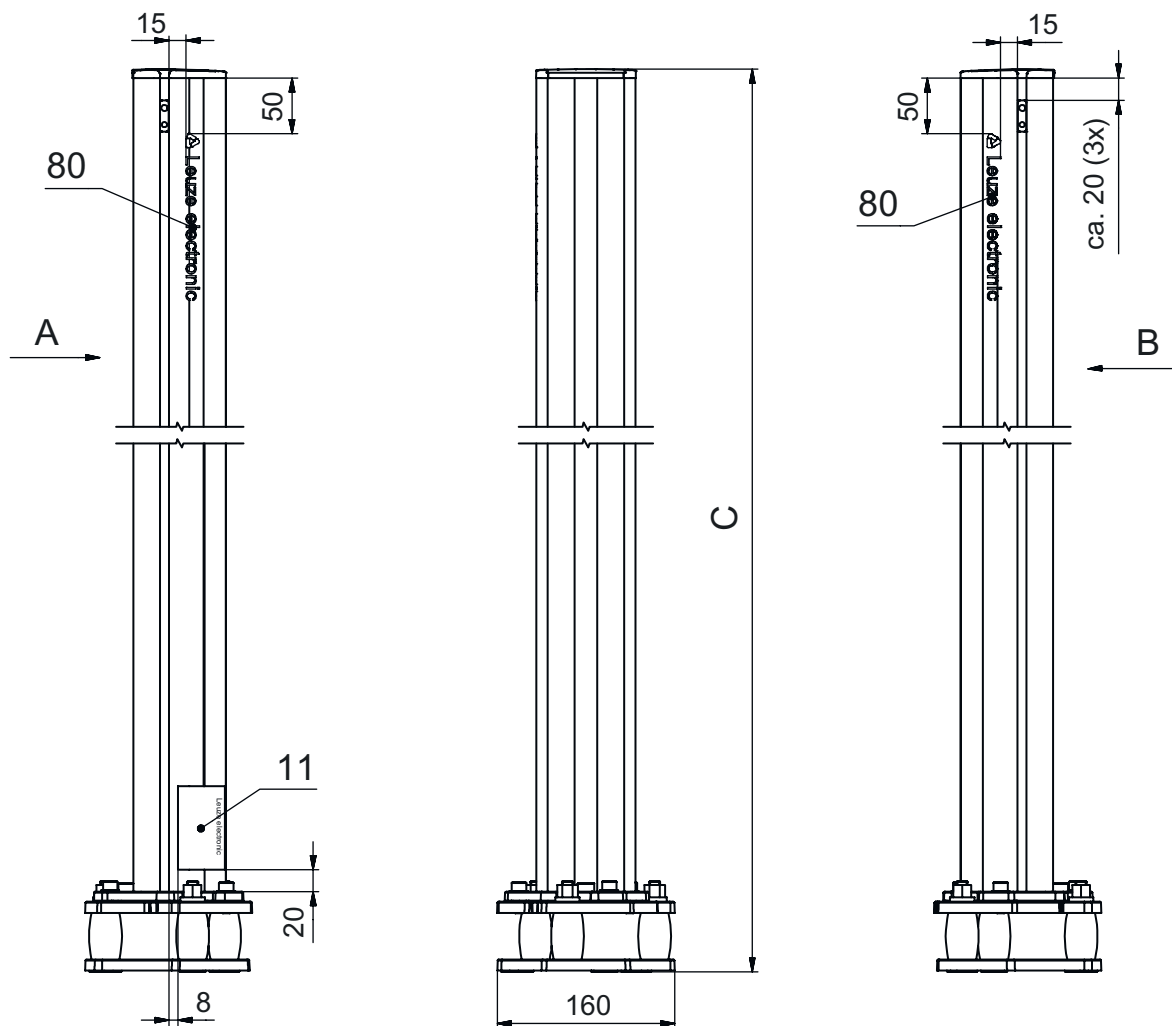

Scheda tecnica dati Colonna di fissaggio

Cod. art.: 549853

UDC-1600-S2

Contenuto

- Dati tecnici
- Disegni quotati
- Accessori

La figura può variare

Dati tecnici

Dati di base

Dati meccanici

Dimensioni (P x H x L)	160 mm x 1.660 mm x 149 mm
Materiale dell'alloggiamento	Metallo Plastica
Alloggiamento in metallo	Alluminio
Peso netto	6.075 g
Colore dell'alloggiamento	Giallo, RAL 1021
Tipo di fissaggio	Fissaggio al pavimento Piastra di montaggio
Funzione di riassetto	Sì
Altezza colonna senza base	1.600 mm
Montaggio esterno di accessori	Laterale Posteriore

Disegni quotati

Tutte le dimensioni in millimetri

- A Anteriore
- B Anteriore
- C Altezza complessiva = 1660 mm

Disegni quotati

L Altezza colonna senza base = 1600 mm

Accessori

Generalità

Cod. art.	Designazione	Articolo	Descrizione
50144378	SET 10x AC-UDC-2000	Profilo	Contiene: 10 Idoneo per: Colonne di fissaggio UDC-S2, DC-S2 Lunghezza: 2.000 mm Materiale: PVC

Accessori

Parte di ricambio

	Cod. art.	Designazione	Articolo	Descrizione
	430220	SP-SET AP UDC/DC/ UMC/MC	Kit accessori colonne apparecchi e colonne a specchi	Tipo di articolo: Piastra adattatrice Dimensioni: 17,5 mm Colore dell'alloggiamento: Nero