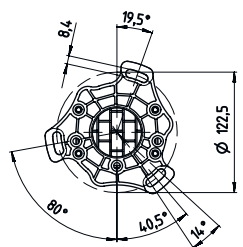

Scheda tecnica dati Colonna di fissaggio

Cod. art.: 549623

DC-1600-S2

Contenuto

- Dati tecnici
- Disegni quotati
- Accessori

La figura può variare

Dati tecnici

Dati di base

Funzioni

Funzioni	Montaggio e protezione di cortine fotoelettriche e barriere fotoelettriche multiraggio Regolabile, 2 direzioni
-----------------	---

Dati meccanici

Dimensioni (P x H x L)	134 mm x 1.600 mm x 134 mm
Materiale dell'alloggiamento	Metallo Plastica
Alloggiamento in metallo	Alluminio
Peso netto	4.775 g
Colore dell'alloggiamento	Giallo, RAL 1021
Tipo di fissaggio	Piastra di montaggio
Funzione di riassetamento	No
Altezza colonna senza base	1.600 mm
Montaggio esterno di accessori	Laterale Posteriore

Disegni quotati

Tutte le dimensioni in millimetri

- A Anteriore
- B Anteriore
- C Altezza complessiva = 1600 mm

Disegni quotati

L Altezza complessiva = 1600 mm

Accessori

Generalità

Cod. art.	Designazione	Articolo	Descrizione
50144378	SET 10x AC-UDC-2000	Profilo	Contiene: 10 Idoneo per: Colonne di fissaggio UDC-S2, DC-S2 Lunghezza: 2.000 mm Materiale: PVC

Accessori

Parte di ricambio

	Cod. art.	Designazione	Articolo	Descrizione
	430220	SP-SET AP UDC/DC/ UMC/MC	Kit accessori colonne apparecchi e colonne a specchi	Tipo di articolo: Piastra adattatrice Dimensioni: 17,5 mm Colore dell'alloggiamento: Nero