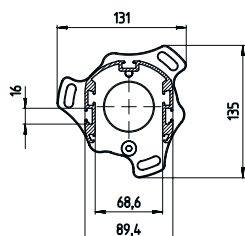

Scheda tecnica dati Colonna di fissaggio

Cod. art.: 549623

DC-1600-S2

Contenuto

- Dati tecnici
- Disegni quotati
- Accessori

La figura può variare

Dati tecnici

Dati di base

Funzioni

Funzioni	Montaggio e protezione di cortine fotoelettriche e barriere fotoelettriche multiraggio Regolabile, 2 direzioni
-----------------	---

Dati meccanici

Dimensioni (P x H x L)	134 mm x 1.600 mm x 134 mm
Materiale dell'alloggiamento	Metallo Plastica
Alloggiamento in metallo	Alluminio
Peso netto	4.775 g
Colore dell'alloggiamento	Giallo, RAL 1021
Tipo di fissaggio	Piastra di montaggio
Funzione di riassetamento	No
Altezza colonna senza base	1.600 mm
Montaggio esterno di accessori	Laterale Posteriore

Disegni quotati

Tutte le dimensioni in millimetri

- A Anteriore
- B Anteriore
- C Altezza complessiva = 1600 mm

Disegni quotati

L Altezza complessiva = 1600 mm

Accessori

Generalità

Cod. art.	Designazione	Articolo	Descrizione
50144378	SET 10x AC-UDC-2000	Profilo	Contiene: 10 Idoneo per: Colonne di fissaggio UDC-S2, DC-S2 Lunghezza: 2.000 mm Materiale: PVC

Accessori

Parte di ricambio

	Cod. art.	Designazione	Articolo	Descrizione
	430220	SP-SET AP UDC/DC/ UMC/MC	Kit accessori colonne apparecchi e colonne a specchi	Tipo di articolo: Piastra adattatrice Dimensioni: 17,5 mm Colore dell'alloggiamento: Nero