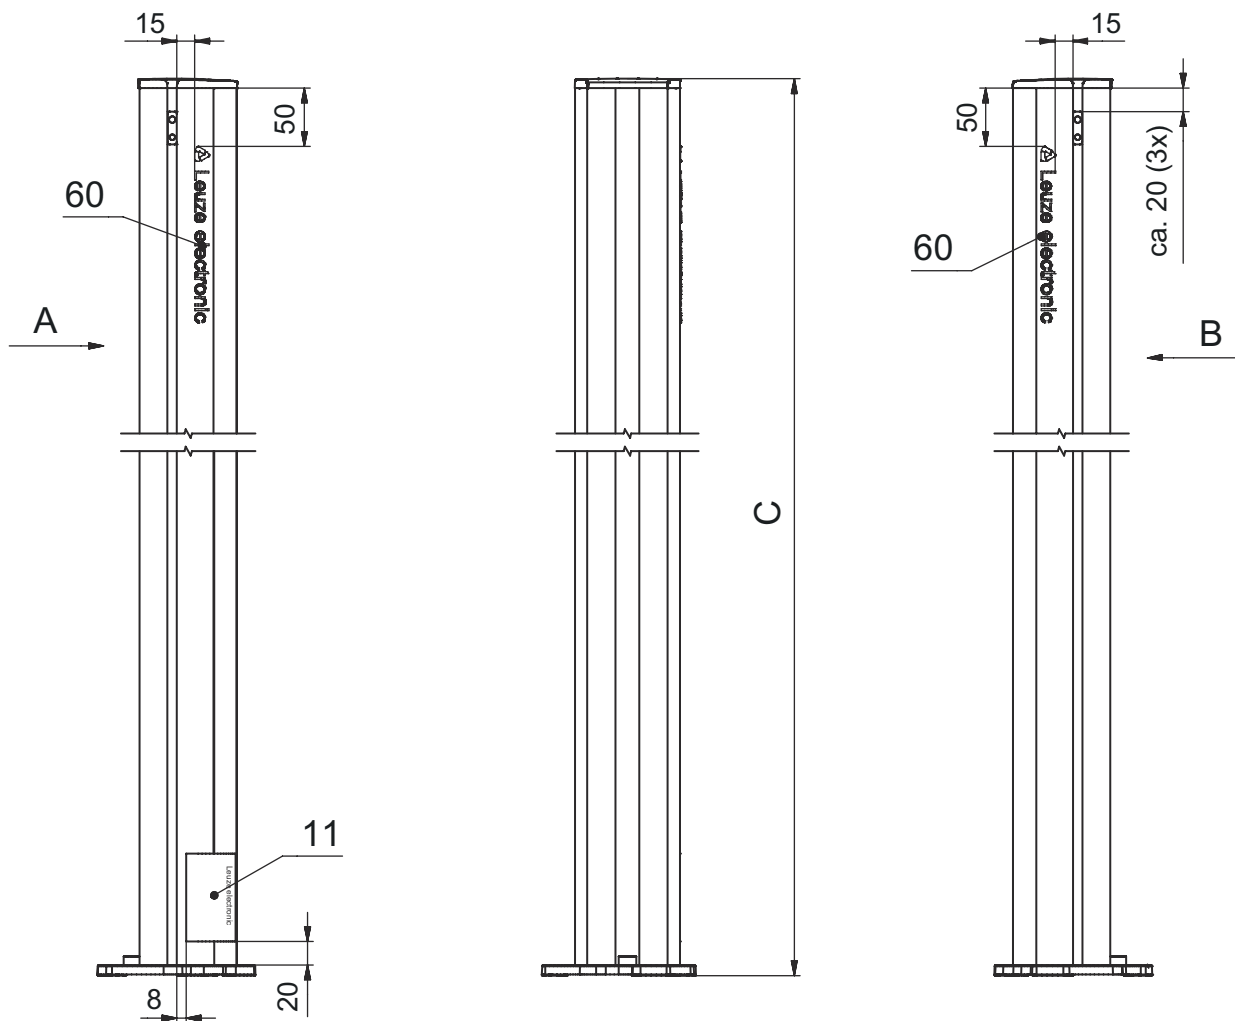

Scheda tecnica dati Colonna di fissaggio

Cod. art.: 549623

DC-1600-S2

Contenuto

- Dati tecnici
- Disegni quotati
- Accessori

La figura può variare

Dati tecnici

Dati di base

Funzioni

Funzioni	Montaggio e protezione di cortine fotoelettriche e barriere fotoelettriche multiraggio Regolabile, 2 direzioni
-----------------	---

Dati meccanici

Dimensioni (P x H x L)	134 mm x 1.600 mm x 134 mm
Materiale dell'alloggiamento	Metallo Plastica
Alloggiamento in metallo	Alluminio
Peso netto	4.775 g
Colore dell'alloggiamento	Giallo, RAL 1021
Tipo di fissaggio	Piastra di montaggio
Funzione di riassetamento	No
Altezza colonna senza base	1.600 mm
Montaggio esterno di accessori	Laterale Posteriore

Disegni quotati

Tutte le dimensioni in millimetri

- A Anteriore
- B Anteriore
- C Altezza complessiva = 1600 mm

Disegni quotati

L Altezza complessiva = 1600 mm

Accessori

Generalità

Cod. art.	Designazione	Articolo	Descrizione
50144378	SET 10x AC-UDC-2000	Profilo	Contiene: 10 Idoneo per: Colonne di fissaggio UDC-S2, DC-S2 Lunghezza: 2.000 mm Materiale: PVC

Accessori

Parte di ricambio

	Cod. art.	Designazione	Articolo	Descrizione
	430220	SP-SET AP UDC/DC/ UMC/MC	Kit accessori colonne apparecchi e colonne a specchi	Tipo di articolo: Piastra adattatrice Dimensioni: 17,5 mm Colore dell'alloggiamento: Nero