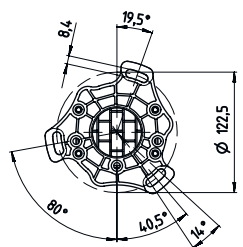

Funzioni

Funzioni	Montaggio e protezione di cortine fotoelettriche e barriere fotoelettriche multiraggio Regolabile, 2 direzioni
-----------------	---

Dati meccanici

Dimensioni (P x H x L)	134 mm x 1.300 mm x 134 mm
Materiale dell'alloggiamento	Metallo Plastica
Alloggiamento in metallo	Alluminio
Peso netto	3.935 g
Colore dell'alloggiamento	Giallo, RAL 1021
Tipo di fissaggio	Piastra di montaggio
Funzione di riassetamento	No
Altezza colonna senza base	1.300 mm
Montaggio esterno di accessori	Laterale Posteriore

Disegni quotati

Tutte le dimensioni in millimetri

- A Anteriore
- B Anteriore
- C Altezza complessiva = 1300 mm

Disegni quotati

L Altezza complessiva = 1300 mm

Accessori

Generalità

Cod. art.	Designazione	Articolo	Descrizione
50144378	SET 10x AC-UDC-2000	Profilo	Contiene: 10 Idoneo per: Colonne di fissaggio UDC-S2, DC-S2 Lunghezza: 2.000 mm Materiale: PVC

Accessori

Parte di ricambio

	Cod. art.	Designazione	Articolo	Descrizione
	430220	SP-SET AP UDC/DC/ UMC/MC	Kit accessori colonne apparecchi e colonne a specchi	Tipo di articolo: Piastra adattatrice Dimensioni: 17,5 mm Colore dell'alloggiamento: Nero