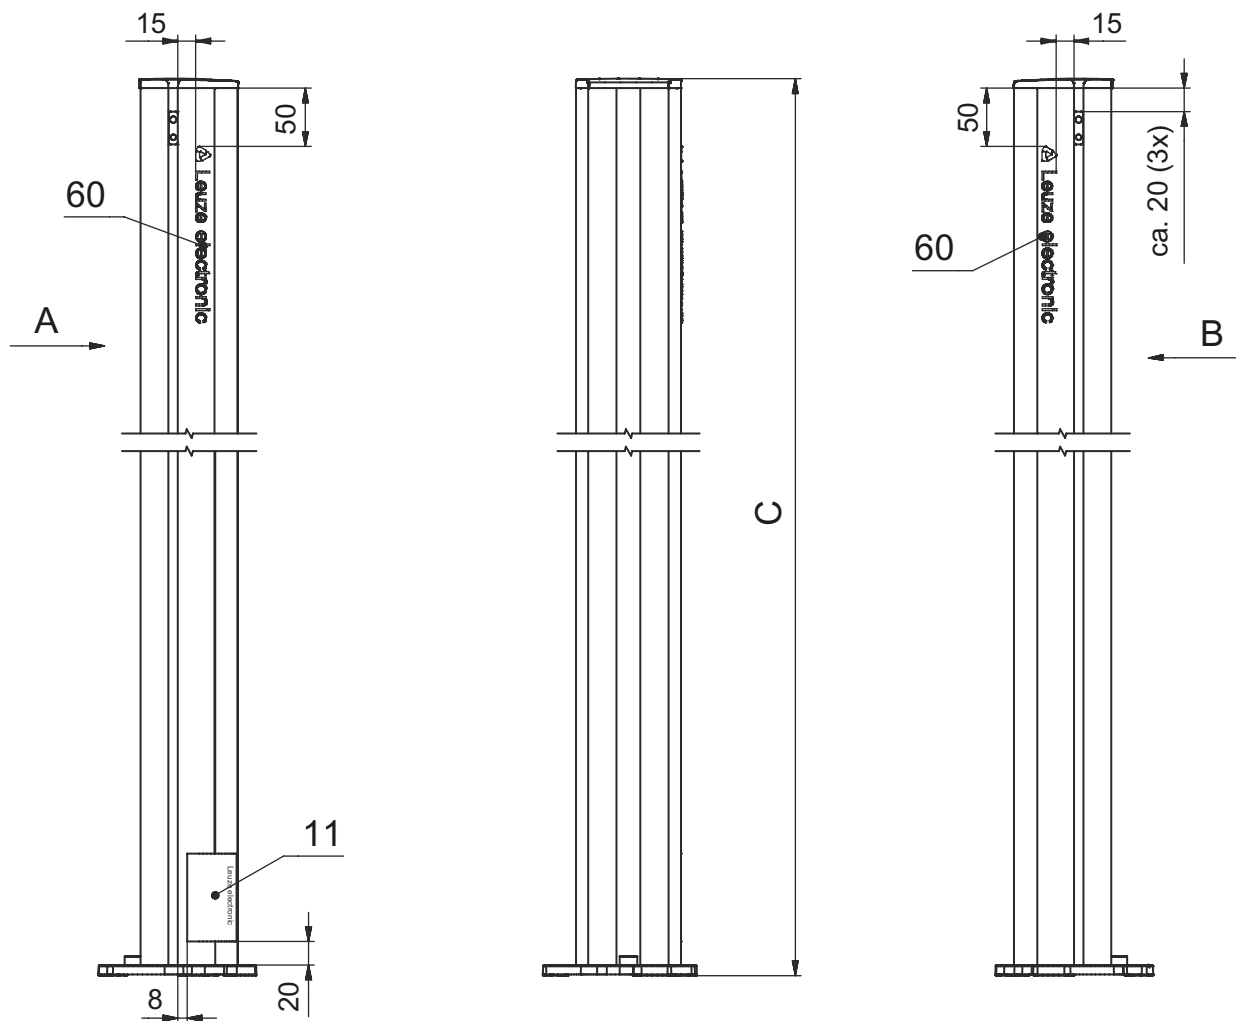

Scheda tecnica dati Colonna di fissaggio

Cod. art.: 549622

DC-1300-S2

Contenuto

- Dati tecnici
- Disegni quotati
- Accessori

La figura può variare

Dati tecnici

Dati di base

Funzioni

Funzioni	Montaggio e protezione di cortine fotoelettriche e barriere fotoelettriche multiraggio Regolabile, 2 direzioni
-----------------	---

Dati meccanici

Dimensioni (P x H x L)	134 mm x 1.300 mm x 134 mm
Materiale dell'alloggiamento	Metallo Plastica
Alloggiamento in metallo	Alluminio
Peso netto	3.935 g
Colore dell'alloggiamento	Giallo, RAL 1021
Tipo di fissaggio	Piastra di montaggio
Funzione di riassetamento	No
Altezza colonna senza base	1.300 mm
Montaggio esterno di accessori	Laterale Posteriore

Disegni quotati

Tutte le dimensioni in millimetri

- A Anteriore
- B Anteriore
- C Altezza complessiva = 1300 mm

Disegni quotati

L Altezza complessiva = 1300 mm

Accessori

Generalità

Cod. art.	Designazione	Articolo	Descrizione
50144378	SET 10x AC-UDC-2000	Profilo	Contiene: 10 Idoneo per: Colonne di fissaggio UDC-S2, DC-S2 Lunghezza: 2.000 mm Materiale: PVC

Accessori

Parte di ricambio

	Cod. art.	Designazione	Articolo	Descrizione
	430220	SP-SET AP UDC/DC/ UMC/MC	Kit accessori colonne apparecchi e colonne a specchi	Tipo di articolo: Piastra adattatrice Dimensioni: 17,5 mm Colore dell'alloggiamento: Nero