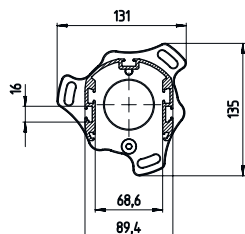

Funzioni

Funzioni	Montaggio e protezione di cortine fotoelettriche e barriere fotoelettriche multiraggio Regolabile, 2 direzioni
-----------------	---

Dati meccanici

Dimensioni (P x H x L)	134 mm x 1.300 mm x 134 mm
Materiale dell'alloggiamento	Metallo Plastica
Alloggiamento in metallo	Alluminio
Peso netto	3.935 g
Colore dell'alloggiamento	Giallo, RAL 1021
Tipo di fissaggio	Piastra di montaggio
Funzione di riassetamento	No
Altezza colonna senza base	1.300 mm
Montaggio esterno di accessori	Laterale Posteriore

Disegni quotati

Tutte le dimensioni in millimetri

- A Anteriore
- B Anteriore
- C Altezza complessiva = 1300 mm

Disegni quotati

L Altezza complessiva = 1300 mm

Accessori

Generalità

Cod. art.	Designazione	Articolo	Descrizione
50144378	SET 10x AC-UDC-2000	Profilo	Contiene: 10 Idoneo per: Colonne di fissaggio UDC-S2, DC-S2 Lunghezza: 2.000 mm Materiale: PVC

Accessori

Parte di ricambio

	Cod. art.	Designazione	Articolo	Descrizione
	430220	SP-SET AP UDC/DC/ UMC/MC	Kit accessori colonne apparecchi e colonne a specchi	Tipo di articolo: Piastra adattatrice Dimensioni: 17,5 mm Colore dell'alloggiamento: Nero