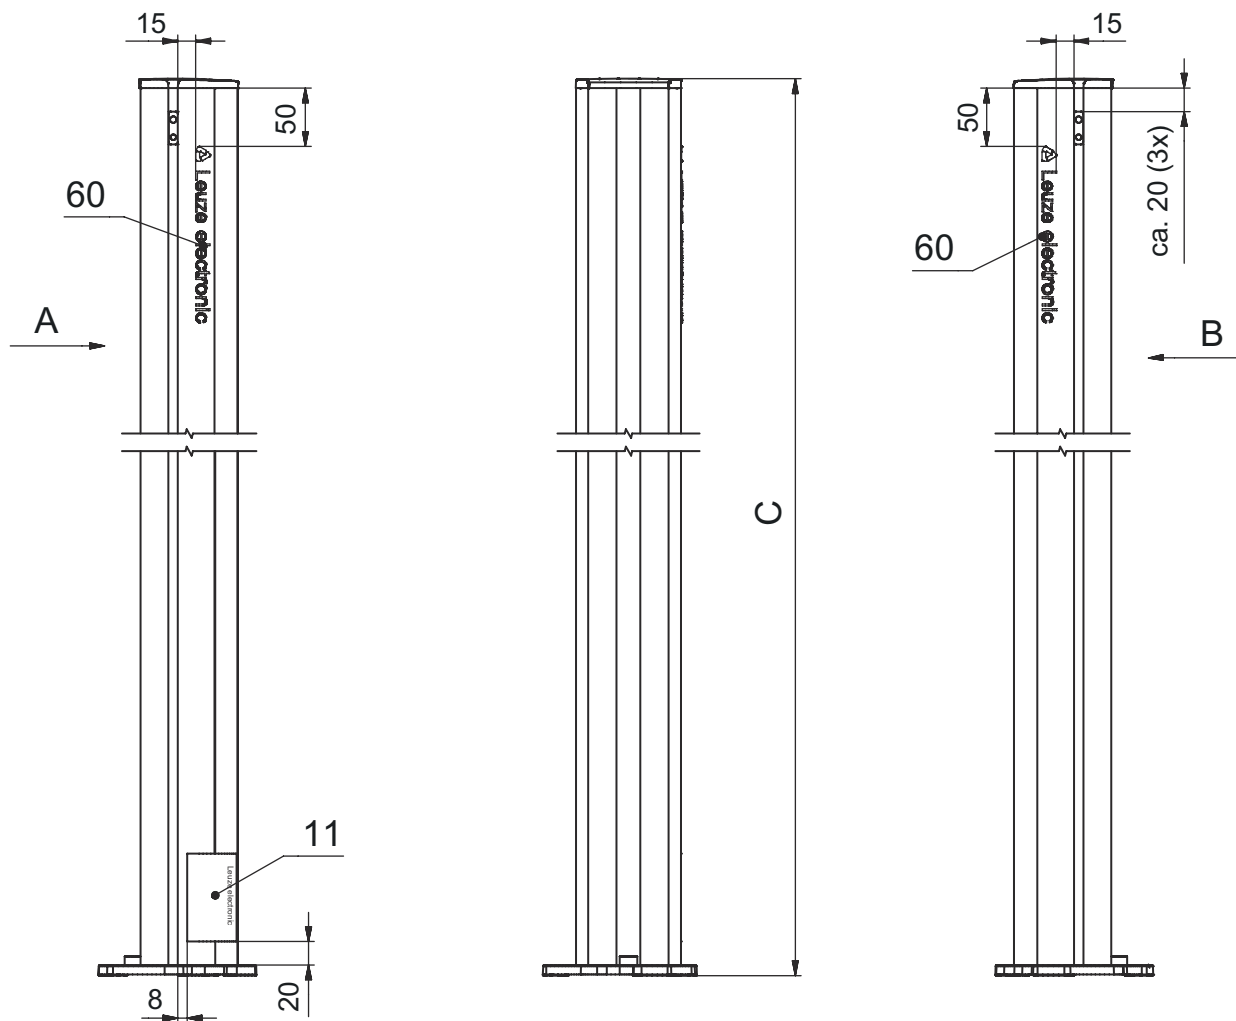

Scheda tecnica dati Colonna di fissaggio

Cod. art.: 549627

DC-1070-S2

Contenuto

- Dati tecnici
- Disegni quotati
- Accessori

La figura può variare

Dati tecnici

Dati di base

Funzioni

Funzioni	Montaggio e protezione di cortine fotoelettriche e barriere fotoelettriche multiraggio Regolabile, 2 direzioni
-----------------	---

Dati meccanici

Dimensioni (P x H x L)	134 mm x 1.070 mm x 134 mm
Materiale dell'alloggiamento	Metallo Plastica
Alloggiamento in metallo	Alluminio
Peso netto	3.320 g
Colore dell'alloggiamento	Giallo, RAL 1021
Tipo di fissaggio	Piastra di montaggio
Funzione di riassetamento	No
Altezza colonna senza base	1.070 mm
Montaggio esterno di accessori	Laterale Posteriore

Disegni quotati

Tutte le dimensioni in millimetri

- A Anteriore
- B Anteriore
- C Altezza complessiva = 1070 mm

Disegni quotati

L Altezza complessiva = 1070 mm

Accessori

Generalità

Cod. art.	Designazione	Articolo	Descrizione
50144378	SET 10x AC-UDC-2000	Profilo	Contiene: 10 Idoneo per: Colonne di fissaggio UDC-S2, DC-S2 Lunghezza: 2.000 mm Materiale: PVC

Accessori

Parte di ricambio

	Cod. art.	Designazione	Articolo	Descrizione
	430220	SP-SET AP UDC/DC/ UMC/MC	Kit accessori colonne apparecchi e colonne a specchi	Tipo di articolo: Piastra adattatrice Dimensioni: 17,5 mm Colore dell'alloggiamento: Nero