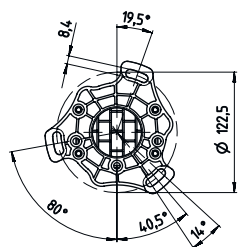

Scheda tecnica dati Colonna di fissaggio

Cod. art.: 549627

DC-1070-S2

Contenuto

- Dati tecnici
- Disegni quotati
- Accessori

La figura può variare

Dati tecnici

Dati di base

Funzioni

Funzioni	Montaggio e protezione di cortine fotoelettriche e barriere fotoelettriche multiraggio Regolabile, 2 direzioni
-----------------	---

Dati meccanici

Dimensioni (P x H x L)	134 mm x 1.070 mm x 134 mm
Materiale dell'alloggiamento	Metallo Plastica
Alloggiamento in metallo	Alluminio
Peso netto	3.320 g
Colore dell'alloggiamento	Giallo, RAL 1021
Tipo di fissaggio	Piastra di montaggio
Funzione di riassetamento	No
Altezza colonna senza base	1.070 mm
Montaggio esterno di accessori	Laterale Posteriore

Disegni quotati

Tutte le dimensioni in millimetri

- A Anteriore
- B Anteriore
- C Altezza complessiva = 1070 mm

Disegni quotati

L Altezza complessiva = 1070 mm

Accessori

Generalità

Cod. art.	Designazione	Articolo	Descrizione
50144378	SET 10x AC-UDC-2000	Profilo	Contiene: 10 Idoneo per: Colonne di fissaggio UDC-S2, DC-S2 Lunghezza: 2.000 mm Materiale: PVC

Accessori

Parte di ricambio

	Cod. art.	Designazione	Articolo	Descrizione
	430220	SP-SET AP UDC/DC/ UMC/MC	Kit accessori colonne apparecchi e colonne a specchi	Tipo di articolo: Piastra adattatrice Dimensioni: 17,5 mm Colore dell'alloggiamento: Nero