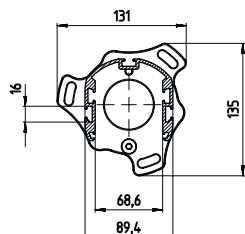

Scheda tecnica dati Colonna di fissaggio

Cod. art.: 549627

DC-1070-S2

Contenuto

- Dati tecnici
- Disegni quotati
- Accessori

La figura può variare

Dati tecnici

Dati di base

Funzioni

Funzioni	Montaggio e protezione di cortine fotoelettriche e barriere fotoelettriche multiraggio Regolabile, 2 direzioni
-----------------	---

Dati meccanici

Dimensioni (P x H x L)	134 mm x 1.070 mm x 134 mm
Materiale dell'alloggiamento	Metallo Plastica
Alloggiamento in metallo	Alluminio
Peso netto	3.320 g
Colore dell'alloggiamento	Giallo, RAL 1021
Tipo di fissaggio	Piastra di montaggio
Funzione di riassetamento	No
Altezza colonna senza base	1.070 mm
Montaggio esterno di accessori	Laterale Posteriore

Disegni quotati

Tutte le dimensioni in millimetri

- A Anteriore
- B Anteriore
- C Altezza complessiva = 1070 mm

Disegni quotati

L Altezza complessiva = 1070 mm

Accessori

Generalità

Cod. art.	Designazione	Articolo	Descrizione
50144378	SET 10x AC-UDC-2000	Profilo	Contiene: 10 Idoneo per: Colonne di fissaggio UDC-S2, DC-S2 Lunghezza: 2.000 mm Materiale: PVC

Accessori

Parte di ricambio

	Cod. art.	Designazione	Articolo	Descrizione
	430220	SP-SET AP UDC/DC/ UMC/MC	Kit accessori colonne apparecchi e colonne a specchi	Tipo di articolo: Piastra adattatrice Dimensioni: 17,5 mm Colore dell'alloggiamento: Nero