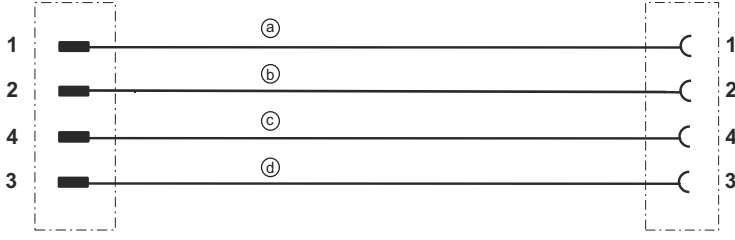

Devre şeması

Bağlantı şeması

- a Esnek kablo kahverengi
- b Esnek kablo beyaz
- c Esnek kablo siyah
- d Esnek kablo mavi

Aksesuarlar

Genel

	Ürün no.	Adı	Ürün	Tanım
	50132266	TT-Set 0,6-13	Alet	Tür: Tork anahtarı Anahtar genişliği: 13 mm Tork: 0,6 N·m Malzeme: Plastik, Paslanmaz çelik Ortam sıcaklığı: -40 ... 120 °C

Uyarı

↗ Mevcut tüm aksesuarların bir listesini, Leuze'nin internet sitesinde, ürün ayrıntıları sayfasındaki İndir sekmesinde bulabilirsiniz.