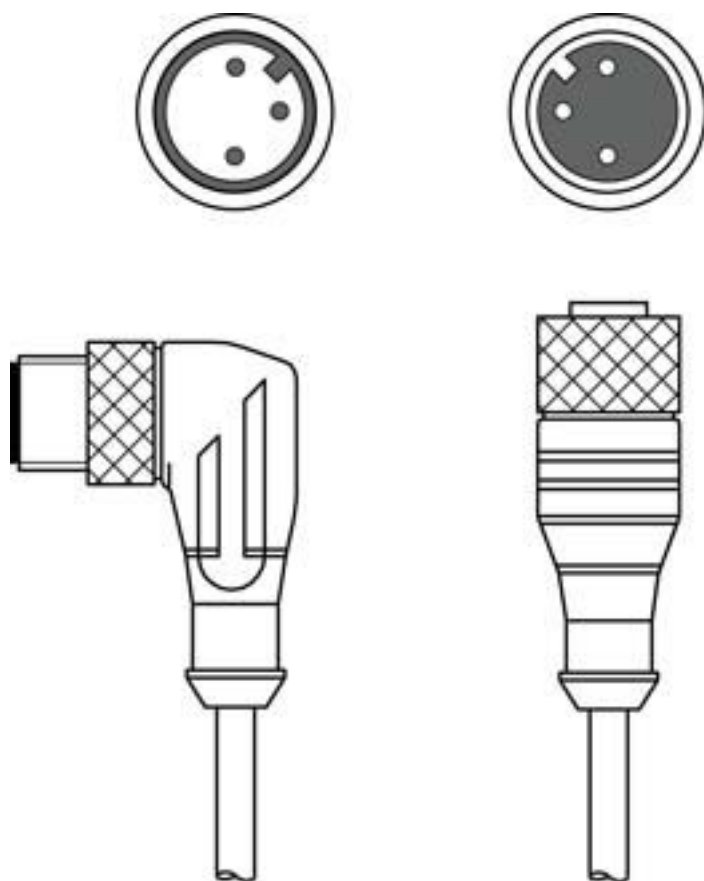

Fiche technique

Câble de liaison

Art. n°: 150685

CB-M12-15000-3GF/WM

Contenu

- Caractéristiques techniques
- Raccordement électrique
- Schémas de connexions

Figure pouvant varier