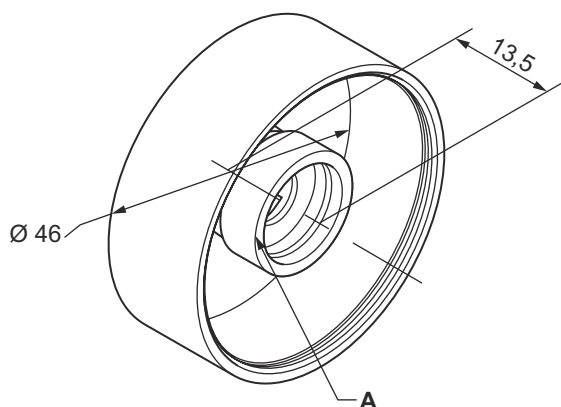

### Datos mecánicos

Diseño	Anillo
Espesor	13,5 mm
Diámetro externo	46 mm
Peso neto	9 g
Material	PMMA (cubierta del objetivo) TPE/U (ayuda de enfoque) TPE/U (junta y perímetro)

## Dibujos acotados

Todas las medidas en milímetros

A Ayuda de enfoque