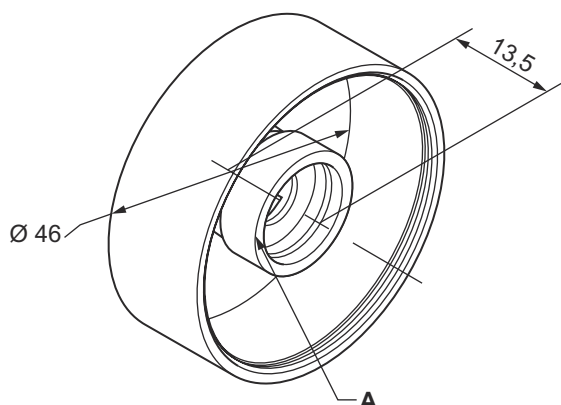

### Dados mecânicos

Execução	Anel
Espessura	13,5 mm
Diâmetro de fora	46 mm
Peso líquido	9 g
Material	PMMA (cobertura da lente)
	TPE/U (auxiliar de foco)
	TPE/U (vedação & escopo)

## Desenhos dimensionais

Todas as medidas em milímetros

A Auxiliar de foco