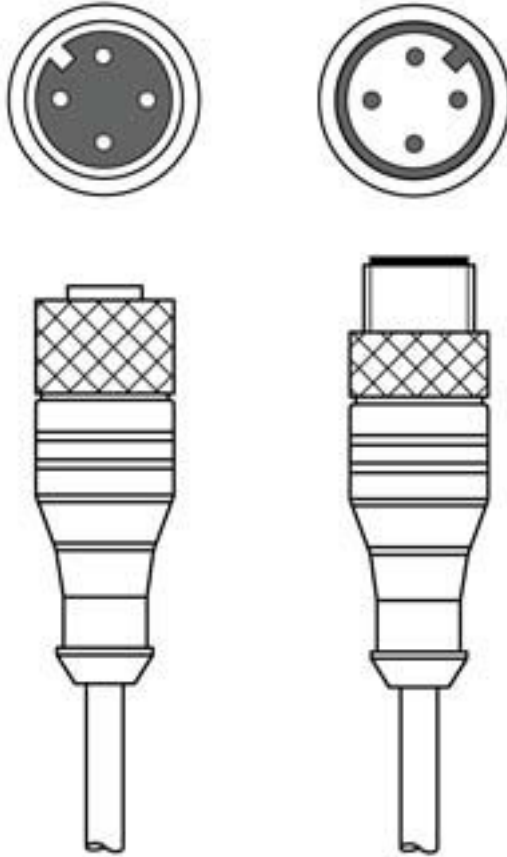

Teknik veri sayfası

Bağlantı kablosu

Ürün no.: 50155175

KDS 05 U-M12-4A-M12-4A-V1-020

İçerik

- Teknik veriler
- Elektrik bağlantısı
- Devre şeması
- Aksesuarlar

Şekil farklılık gösterebilir

Teknik veriler

Temel veriler

Uygulama	Kimyasallara karşı dayanım
----------	----------------------------

Bağlantı

Bağlantı 1

Bağlantı türü	Yuvarlak konektör
Vida dişi büyüklüğü	M12
Tip	dişi
Kutup sayısı	4 kutuplu
Kodlama	A kodlu
Versiyon	eksenel
Yuvarlak konektör, LED	Hayır

Bağlantı 2

Bağlantı türü	Yuvarlak konektör
Vida dişi büyüklüğü	M12
Tip	erkek
Kutup sayısı	4 kutuplu
Kodlama	A kodlu
Versiyon	eksenel

Kablo özellikleri

İletken sayısı	4 Adet
AWG	22
Renk kılıf	siyah
Korumalı	Hayır
Silikonsuz	Evet
Kablo versiyonu	Bağlantı kablosu
Kablo çapı (dış)	4,8 mm
Kablo uzunluğu	2.000 mm
Malzeme kılıf	PVC
İletken izolasyonu	PP
Çekme zinciri uygunluğu	Evet
Dış kaplamanın özellikleri	FCKW, kadmiyum, silikon ve kurşun içermez, makineyle iyi işlenebilir
Dış kaplamanın dayanıklılığı	iyi bir yağ, benzin ve kimyasal dayanımına sahiptir, UL 1581 VW1 / CSA FT1 uyarınca alev geciktiricidir

Devre şeması

Bağlantı şeması

- a Esnek kablo kahverengi
- b Esnek kablo beyaz
- c Esnek kablo siyah
- d Esnek kablo mavi

Aksesuarlar

Genel

	Ürün no.	Adı	Ürün	Tanım
	50132266	TT-Set 0,6-13	Alet	Tür: Tork anahtarı Anahtar genişliği: 13 mm Tork: 0,6 N·m Malzeme: Plastik, Paslanmaz çelik Ortam sıcaklığı: -40 ... 120 °C