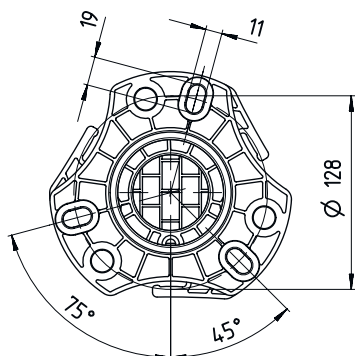

Funciones

Funciones	Ajustable, 3 direcciones Montaje y protección de cortinas ópticas y dispositivos de seguridad multihaz
------------------	---

Datos mecánicos

Dimensiones (An x Al x L)	160 mm x 3.160 mm x 149 mm
Material de carcasa	Metal Plástico
Carcasa de metal	Aluminio
Peso neto	13.325 g
Color de carcasa	Amarillo, RAL 1021
Tipo de fijación	Placa de montaje Sujeción al suelo
Función de rearme mecánica	Sí
Altura de columna sin pie	3.100 mm
Montaje externo de accesorios	Detrás Lateral

Dibujos acotados

Todas las medidas en milímetros

- A Al frente
- B Al frente
- C Altura total = 3160 mm

Dibujos acotados

L Altura de columna sin pie = 3100 mm

Accesorios

Generalidades

	Código	Denominación	Artículo	Descripción
	50144378	SET 10x AC-UDC-2000	Perfil	Incluye: 10 Apropiado para: Columnas de montaje UDC-S2, DC-S2 Dimensiones: 2.000 mm Color: Amarillo Material: PVC