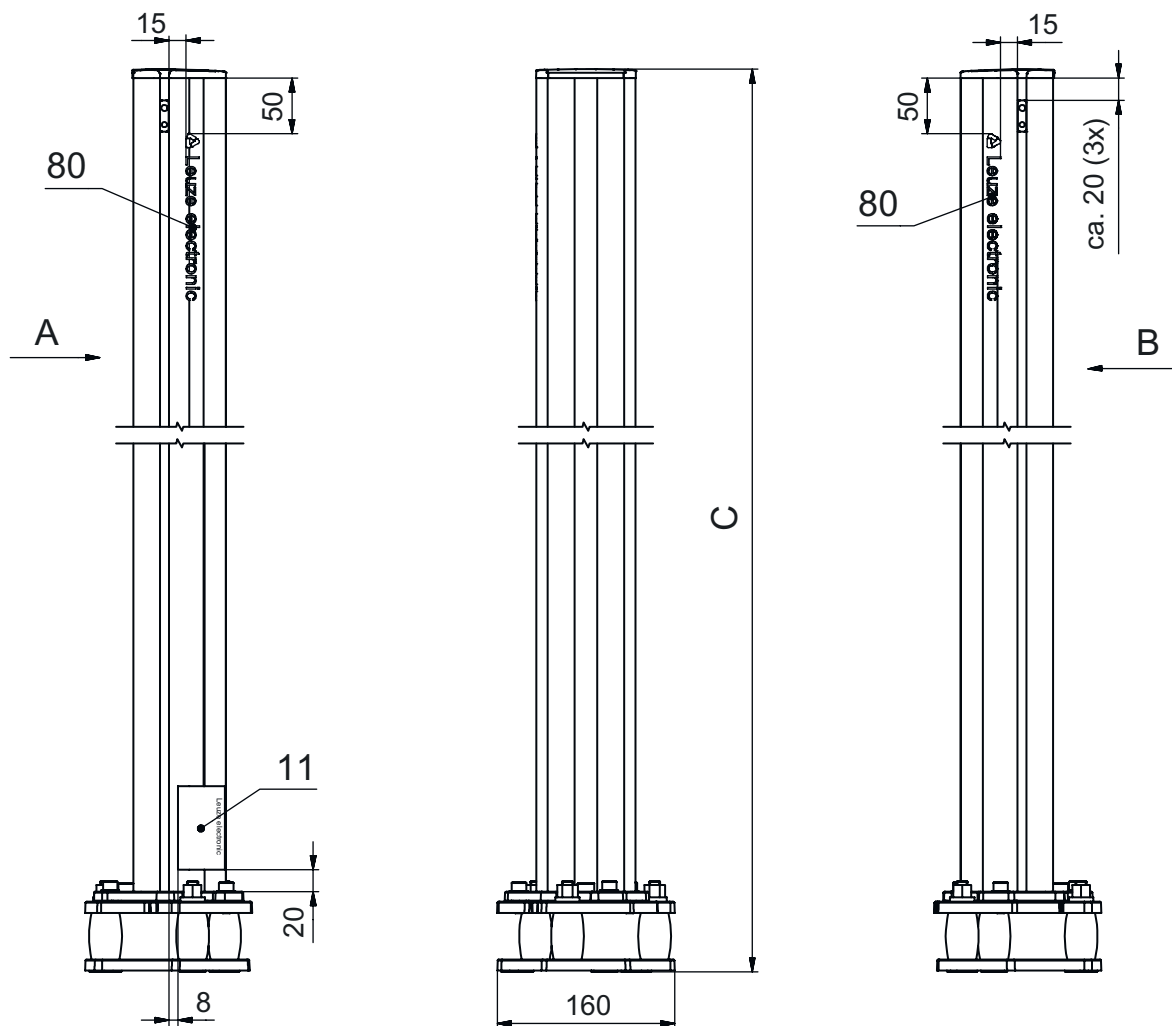

Hoja técnica

Columna de montaje

Código: 549865

UDC-3100-S2

Contenido

- Datos técnicos
- Dibujos acotados
- Accesorios

La figura puede variar

Datos técnicos

Datos básicos

Serie	UDC
Incluye	Juego de fijación para el montaje en el suelo Soportes de sujeción BT-P40, 2 piezas
Apropiado para	Cortinas ópticas de seguridad MLC 500, MLC 300 Dispositivos de seguridad multihaz MLD 500, MLD 300
Tipo, columnas y espejo	Columna de montaje

Funciones

Funciones	Ajustable, 3 direcciones Montaje y protección de cortinas ópticas y dispositivos de seguridad multihaz
------------------	---

Datos mecánicos

Dimensiones (An x Al x L)	160 mm x 3.160 mm x 149 mm
Material de carcasa	Metal Plástico
Carcasa de metal	Aluminio
Peso neto	13.325 g
Color de carcasa	Amarillo, RAL 1021
Tipo de fijación	Placa de montaje Sujeción al suelo
Función de rearme mecánica	Sí
Altura de columna sin pie	3.100 mm
Montaje externo de accesorios	Detrás Lateral

Dibujos acotados

Todas las medidas en milímetros

- A Al frente
- B Al frente
- C Altura total = 3160 mm

Dibujos acotados

L Altura de columna sin pie = 3100 mm

Accesorios

Generalidades

	Código	Denominación	Artículo	Descripción
	50144378	SET 10x AC-UDC-2000	Perfil	Incluye: 10 Apropiado para: Columnas de montaje UDC-S2, DC-S2 Dimensiones: 2.000 mm Color: Amarillo Material: PVC