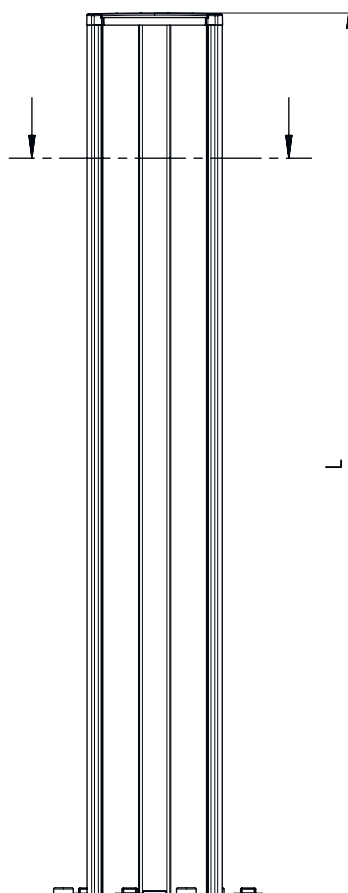

Hoja técnica

Columna de montaje

Código: 549865

UDC-3100-S2

Contenido

- Datos técnicos
- Dibujos acotados
- Accesorios

La figura puede variar

Datos técnicos

Funciones

Funciones	Ajustable, 3 direcciones Montaje y protección de cortinas ópticas y dispositivos de seguridad multihaz
------------------	---

Datos mecánicos

Dimensiones (An x Al x L)	160 mm x 3.160 mm x 149 mm
Material de carcasa	Metal Plástico
Carcasa de metal	Aluminio
Peso neto	13.325 g
Color de carcasa	Amarillo, RAL 1021
Tipo de fijación	Placa de montaje Sujeción al suelo
Función de rearme mecánica	Sí
Altura de columna sin pie	3.100 mm
Montaje externo de accesorios	Detrás Lateral

Dibujos acotados

Todas las medidas en milímetros

- A Al frente
- B Al frente
- C Altura total = 3160 mm

Dibujos acotados

L Altura de columna sin pie = 3100 mm

Accesorios

Generalidades

	Código	Denominación	Artículo	Descripción
	50144378	SET 10x AC-UDC-2000	Perfil	Incluye: 10 Apropiado para: Columnas de montaje UDC-S2, DC-S2 Dimensiones: 2.000 mm Color: Amarillo Material: PVC

Accesorios**Pieza de repuesto**

	Código	Denominación	Artículo	Descripción
	430220	SP-SET AP UDC/DC/ UMC/MC	Set de accesorios para las columnas de aparatos y de espejos	Tipo de artículo: Placa adaptadora Color de carcasa: Negro