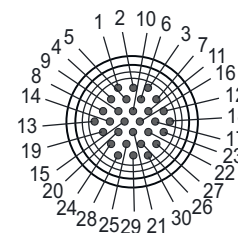

Dati di base

Applicazione	Resistenza alle sostanze chimiche

Collegamento

Collegamento 1

Tipo di collegamento	Connettore circolare
Grandezza della filettatura	M30
Tipo	female
Numero di poli	30 poli
Modello	Assiale
Connettore circolare, LED	No

Collegamento 2

Tipo di collegamento	A cablare

Proprietà del cavo

Numero di conduttori	30 pezzo(i)
Colore della guaina	Nero
Schermato	Si
Modello di cavo	Cavo di collegamento (aperto da un lato)
Diametro del cavo (esterno)	9 mm
Lunghezza cavo	10.000 mm
Materiale della guaina	PUR
Idoneità per catena portacavi	No

Certificazioni

Omologazioni	RoHS

Classificazione

Voce tariffaria doganale	85444290
ECLASS 5.1.4	27279201
ECLASS 8.0	27279218
ECLASS 9.0	27060311
ECLASS 10.0	27060311
ECLASS 11.0	27060311
ECLASS 12.0	27060311
ECLASS 13.0	27060311
ECLASS 14.0	27060311
ETIM 5.0	EC001855
ETIM 6.0	EC001855
ETIM 7.0	EC001855
ETIM 8.0	EC001855
ETIM 9.0	EC001855

Collegamento elettrico

Collegamento 1

Tipo di collegamento	Connettore circolare
Grandezza della filettatura	M30
Tipo	female
Numero di poli	30 poli
Modello	Assiale
Connettore circolare, LED	No
Alloggiamento del connettore	Schermatura

Pin

1	Bianco
2	Marrone
3	Verde
4	Grigio
5	Rosa
6	Rosso
7	Giallo
8	Nero
9	Viola
10	Grigio / Rosa
11	Blu / Rosso
12	Bianco / Verde
13	Marrone / Verde
14	Bianco / Giallo
15	Giallo / Marrone
16	Bianco / Grigio
17	Grigio / Marrone
18	Bianco / Rosa
19	Marrone / Rosa
20	Bianco / Blu

Colore del conduttore