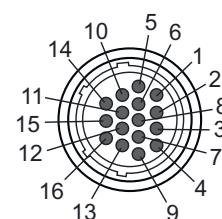

Folha de dados técnicos

Cabo de conexão

N.º do art.: 50137263

KD S-M30-16A-V1-050

Conteúdo

- Dados técnicos
- Conexão elétrica

A imagem pode divergir

Dados técnicos

Conexão elétrica

Conexão 1

Tipo de conexão	Conector redondo
Tamanho da rosca	M30
Tipo	female
Material do corpo	PUR
Número de polos	16 polos
Versão	Axial
Conector redondo, LED	Não
Bloqueio	União parafusada, zinco fundido níquelado, torque recomendado 0,6 Nm, autotravante

Pino

1	Branco
2	Marrom
3	Verde
4	Amarelo
5	Cinza
6	Rosa
7	Azul

Cor do fio

Conexão elétrica

Pino	Cor do fio
8	Vermelho
9	Preto
10	Violeta
11	Cinza / Rosa
12	Azul / Vermelho
13	Branco / Verde
14	Marrom / Verde
15	Amarelo / Branco
16	Amarelo / Marrom

Conexão 2

Tipo de conexão	Extremidade aberta
-----------------	--------------------