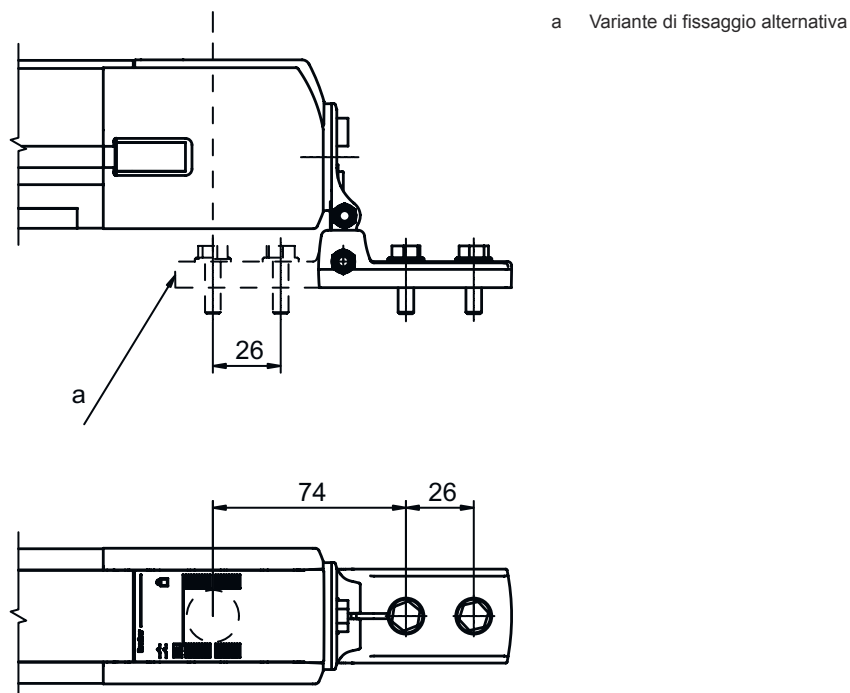

### Dati meccanici

Tipo di fissaggio, lato impianto	Fissaggio passante
Tipo di fissaggio, lato dispositivo	Serrabile
Tipo di elemento di fissaggio	Orientabile di 240°
Materiale dell'elemento di fissaggio	Metallo
Smorzamento delle vibrazioni	No

## Disegni quotati

Tutte le dimensioni in millimetri

### Misure di montaggio