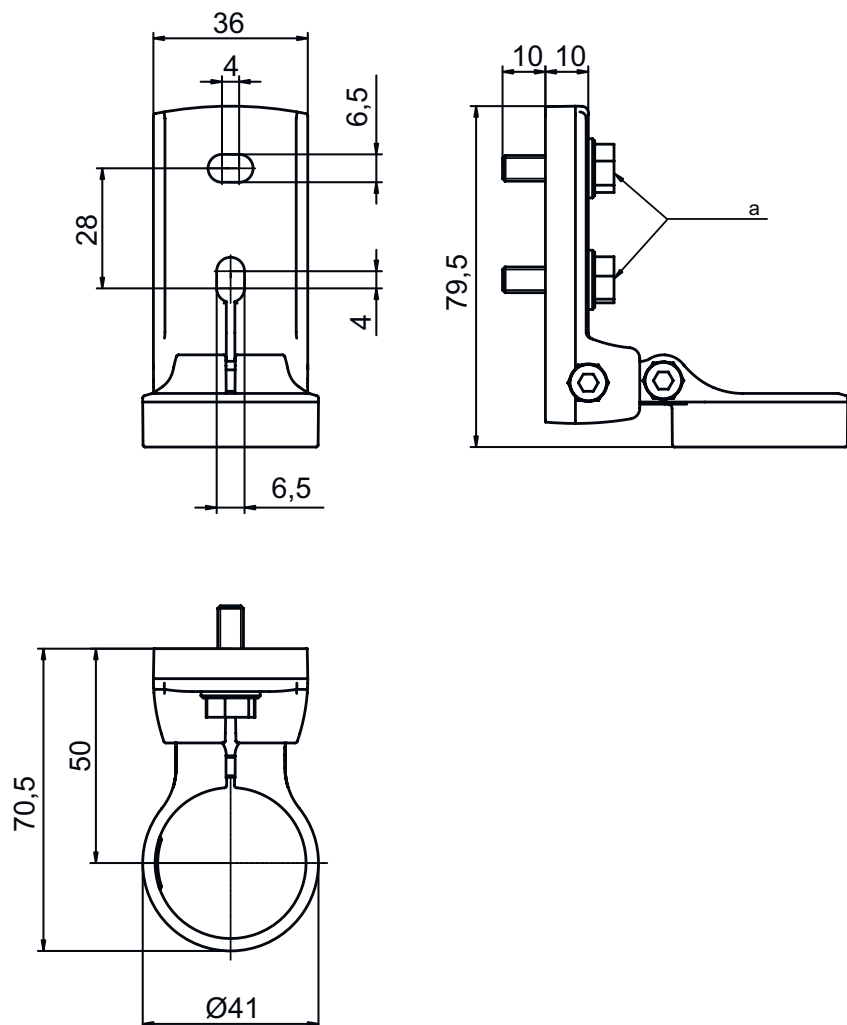

Disegni quotati

Tutte le dimensioni in millimetri

Supporto girevole BT-SET-240C