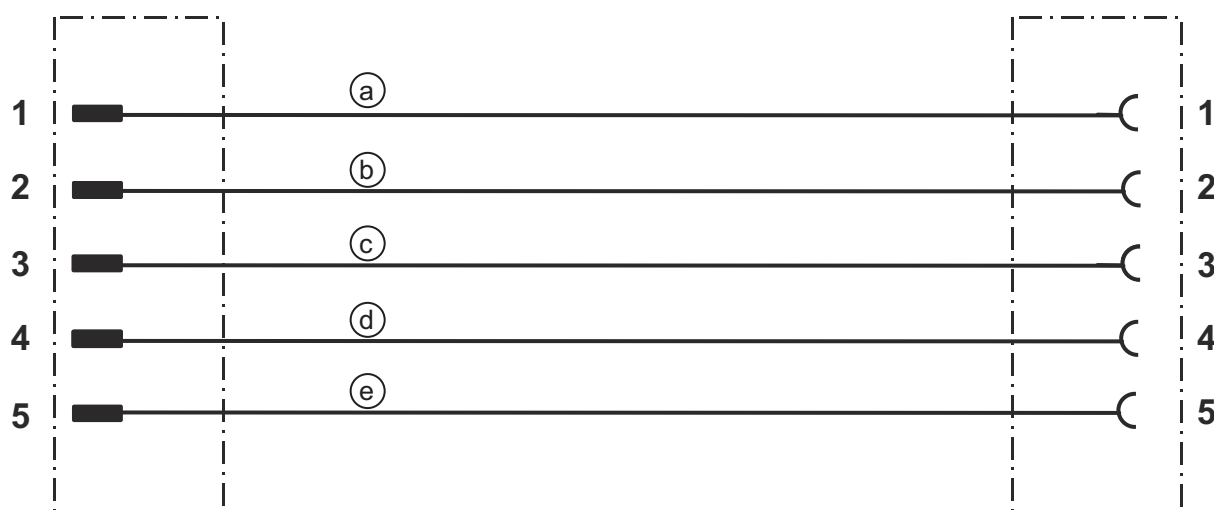

Conexão elétrica

Conexão 2

Tipo de conexão	Conector redondo
Tamanho da rosca	M12
Tipo	male
Número de polos	5 polos
Codificação	Código A
Versão	Axial

Diagramas de conexão

Acessórios

Generalidades

	N.º do art.	Designação	Artigo	Descrição
	50132266	TT-Set 0,6-13	Ferramenta	Tipo: Chave de torque Tamanho: 13 mm Torque: 0,6 N·m Material: Plástico, Aço inox Temperatura ambiente: -40 ... 120 °C

Nota

Uma lista com todos os artigos de acessórios disponíveis encontra-se na página da Leuze na internet, na guia Download da página de detalhes do artigo.