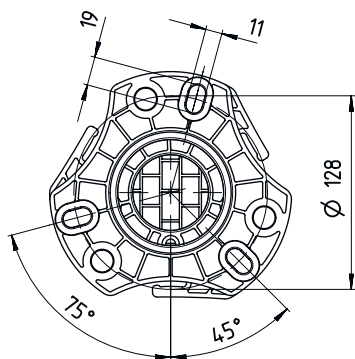

Funciones

Funciones	Ajustable, 3 direcciones Montaje y protección de cortinas ópticas y dispositivos de seguridad multihaz
------------------	---

Datos mecánicos

Dimensiones (An x Al x L)	160 mm x 900 mm x 149 mm
Material de carcasa	Metal Plástico
Carcasa de metal	Aluminio
Peso neto	3.975 g
Color de carcasa	Amarillo, RAL 1021
Tipo de fijación	Placa de montaje Sujeción al suelo
Función de rearme mecánica	Sí
Altura de columna sin pie	840 mm
Montaje externo de accesorios	Detrás Lateral

Dibujos acotados

Todas las medidas en milímetros

- A Al frente
- B Al frente
- C Altura total = 900 mm

Dibujos acotados

L Altura de columna sin pie = 900 mm

Accesorios

Generalidades

	Código	Denominación	Artículo	Descripción
	50144378	SET 10x AC-UDC-2000	Perfil	Incluye: 10 Apropiado para: Columnas de montaje UDC-S2, DC-S2 Dimensiones: 2.000 mm Color: Amarillo Material: PVC