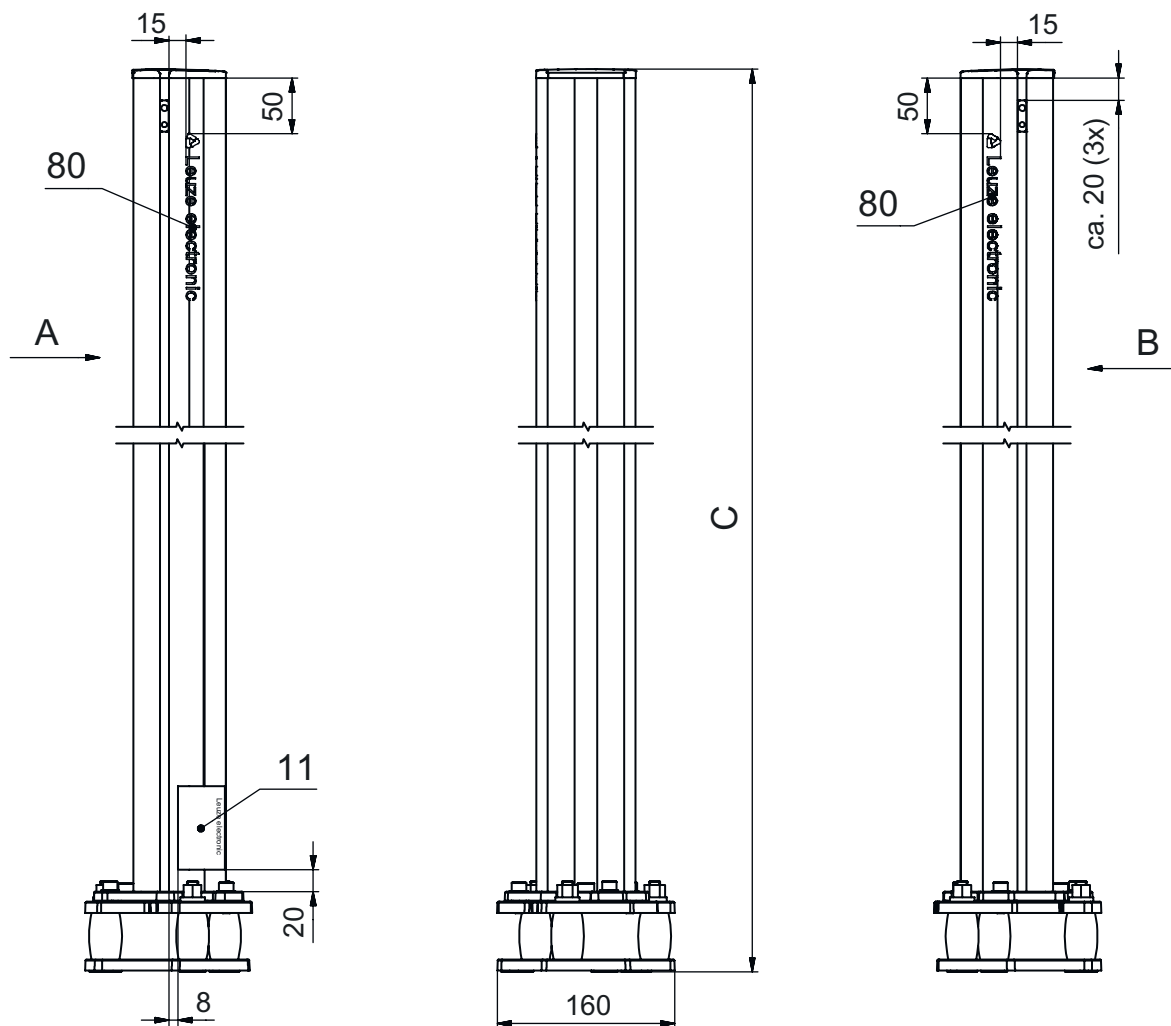

Hoja técnica

Columna de montaje

Código: 549855

UDC-900-S2

Contenido

- Datos técnicos
- Dibujos acotados
- Accesorios

La figura puede variar

Datos técnicos

Datos básicos

Serie	UDC
Incluye	Juego de fijación para el montaje en el suelo Soportes de sujeción BT-P40, 2 piezas
Apropiado para	Cortinas ópticas de seguridad MLC 500, MLC 300 Dispositivos de seguridad multihaz MLD 500, MLD 300
Tipo, columnas y espejo	Columna de montaje

Funciones

Funciones	Ajustable, 3 direcciones Montaje y protección de cortinas ópticas y dispositivos de seguridad multihaz
------------------	---

Datos mecánicos

Dimensiones (An x Al x L)	160 mm x 900 mm x 149 mm
Material de carcasa	Metal Plástico
Carcasa de metal	Aluminio
Peso neto	3.975 g
Color de carcasa	Amarillo, RAL 1021
Tipo de fijación	Placa de montaje Sujeción al suelo
Función de rearme mecánica	Sí
Altura de columna sin pie	840 mm
Montaje externo de accesorios	Detrás Lateral

Dibujos acotados

Todas las medidas en milímetros

- A Al frente
- B Al frente
- C Altura total = 900 mm

Dibujos acotados

L Altura de columna sin pie = 900 mm

Accesorios

Generalidades

	Código	Denominación	Artículo	Descripción
	50144378	SET 10x AC-UDC-2000	Perfil	Incluye: 10 Apropiado para: Columnas de montaje UDC-S2, DC-S2 Dimensiones: 2.000 mm Color: Amarillo Material: PVC