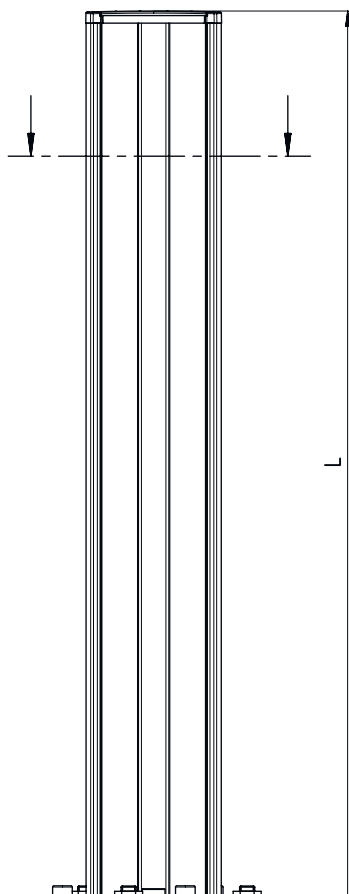

Hoja técnica

Columna de montaje

Código: 549855

UDC-900-S2

Contenido

- Datos técnicos
- Dibujos acotados
- Accesorios

La figura puede variar

Datos técnicos

Funciones

Funciones	Ajustable, 3 direcciones Montaje y protección de cortinas ópticas y dispositivos de seguridad multihaz
------------------	---

Datos mecánicos

Dimensiones (An x Al x L)	160 mm x 900 mm x 149 mm
Material de carcasa	Metal Plástico
Carcasa de metal	Aluminio
Peso neto	3.975 g
Color de carcasa	Amarillo, RAL 1021
Tipo de fijación	Placa de montaje Sujeción al suelo
Función de rearme mecánica	Sí
Altura de columna sin pie	840 mm
Montaje externo de accesorios	Detrás Lateral

Dibujos acotados

Todas las medidas en milímetros

- A Al frente
- B Al frente
- C Altura total = 900 mm

Dibujos acotados

L Altura de columna sin pie = 900 mm

Accesorios

Generalidades

	Código	Denominación	Artículo	Descripción
	50144378	SET 10x AC-UDC-2000	Perfil	Incluye: 10 Apropiado para: Columnas de montaje UDC-S2, DC-S2 Dimensiones: 2.000 mm Color: Amarillo Material: PVC

Accesorios**Pieza de repuesto**

	Código	Denominación	Artículo	Descripción
	430220	SP-SET AP UDC/DC/ UMC/MC	Set de accesorios para las columnas de aparatos y de espejos	Tipo de artículo: Placa adaptadora Color de carcasa: Negro