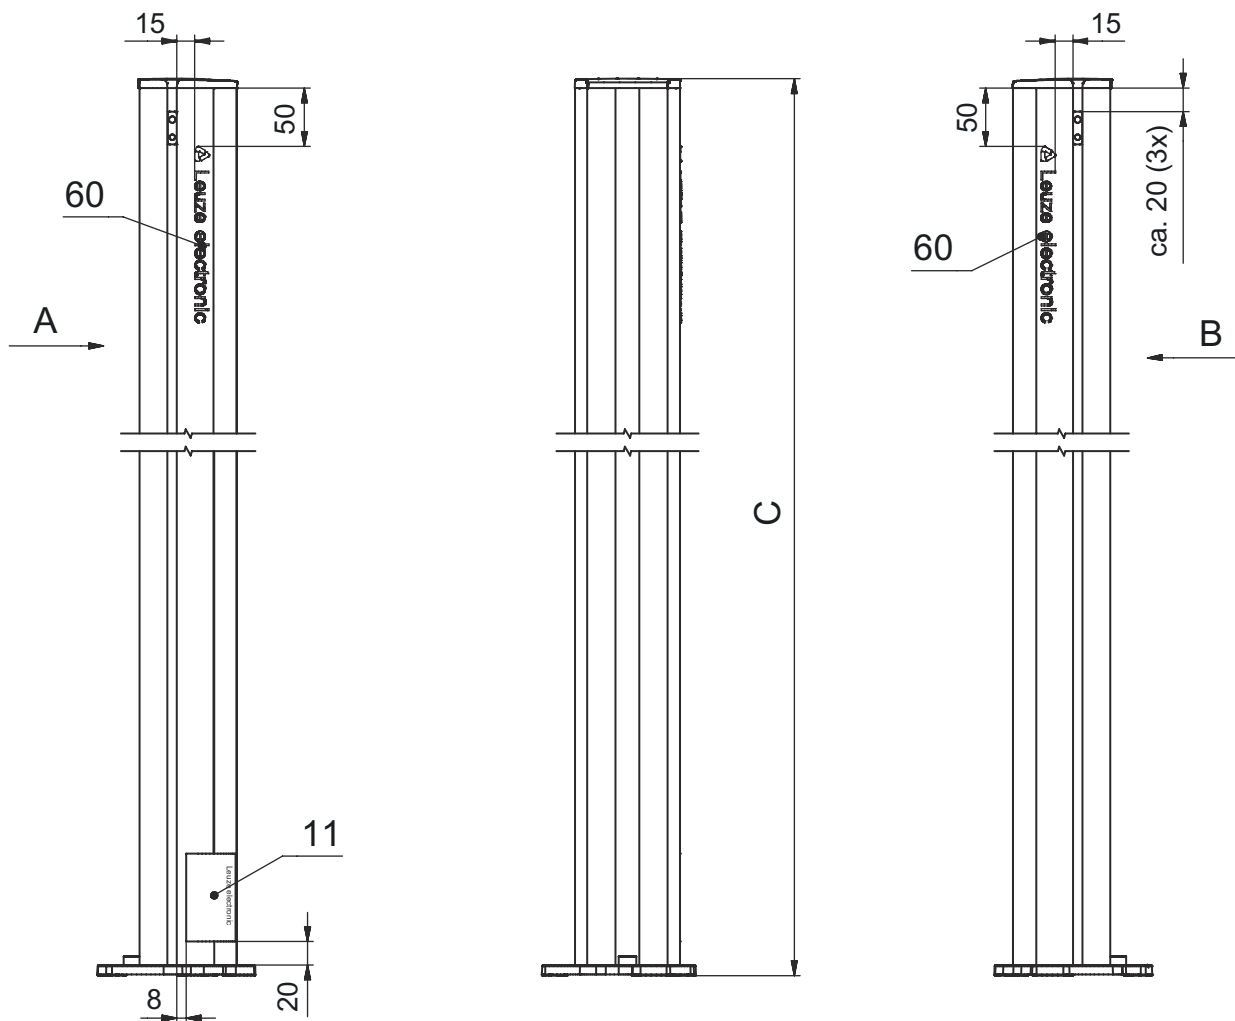

Hoja técnica

Columna de montaje

Código: 549626

DC-1140-S2

Contenido

- Datos técnicos
- Dibujos acotados
- Accesorios

La figura puede variar

Datos técnicos

Datos básicos

Serie	CC
Incluye	Soportes de sujeción BT-P40, 2 piezas
Apropiado para	Cortinas ópticas de seguridad MLC 500, MLC 300 Dispositivos de seguridad multihaz MLD 500, MLD 300
Tipo, columnas y espejo	Columna de montaje

Funciones

Funciones	Ajustable, 2 direcciones Montaje y protección de cortinas ópticas y dispositivos de seguridad multihaz
------------------	---

Datos mecánicos

Dimensiones (An x Al x L)	134 mm x 1.140 mm x 134 mm
Material de carcasa	Metal Plástico
Carcasa de metal	Aluminio
Peso neto	3.540 g
Color de carcasa	Amarillo, RAL 1021
Tipo de fijación	Placa de montaje
Función de rearme mecánica	No
Altura de columna sin pie	1.140 mm
Montaje externo de accesorios	Detrás Lateral

Dibujos acotados

Todas las medidas en milímetros

- A Al frente
- B Al frente
- C Altura total = 1140 mm

L Altura total = 1140 mm

Accesorios

Generalidades

	Código	Denominación	Artículo	Descripción
	50144378	SET 10x AC-UDC-2000	Perfil	Incluye: 10 Apropiado para: Columnas de montaje UDC-S2, DC-S2 Dimensiones: 2.000 mm Color: Amarillo Material: PVC