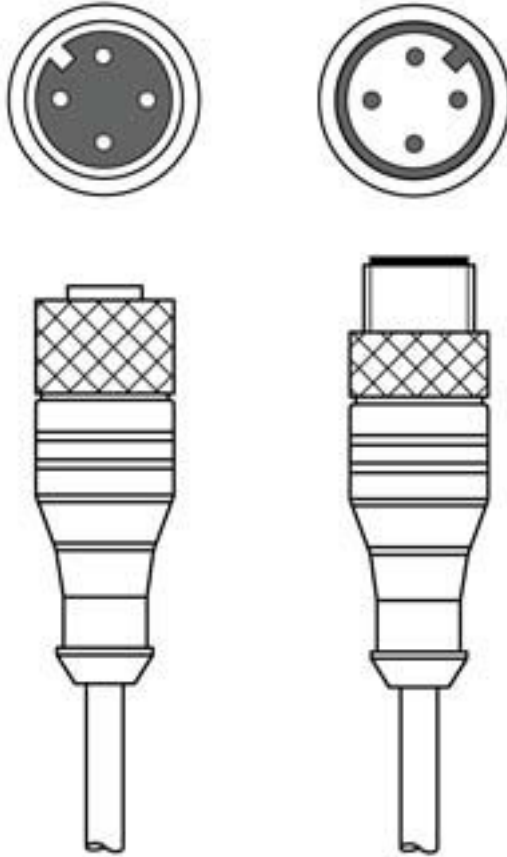

Teknik veri sayfası

Bağlantı kablosu

Ürün no.: 50155176

KDS 05 U-M12-4A-M12-4A-V1-050

İçerik

- Teknik veriler
- Elektrik bağlantısı
- Devre şeması
- Aksesuarlar

Şekil farklılık gösterebilir

Teknik veriler

Temel veriler

Uygulama	Kimyasallara karşı dayanım
----------	----------------------------

Bağlantı

Bağlantı 1

Bağlantı türü	Yuvarlak konektör
Vida dişi büyüklüğü	M12
Tip	dişi
Kutup sayısı	4 kutuplu
Kodlama	A kodlu
Versiyon	eksenel
Yuvarlak konektör, LED	Hayır

Bağlantı 2

Bağlantı türü	Yuvarlak konektör
Vida dişi büyüklüğü	M12
Tip	erkek
Kutup sayısı	4 kutuplu
Kodlama	A kodlu
Versiyon	eksenel

Kablo özellikleri

İletken sayısı	4 Adet
AWG	22
Renk kılıf	siyah
Korumalı	Hayır
Silikonsuz	Evet
Kablo versiyonu	Bağlantı kablosu
Kablo çapı (dış)	4,7 mm
Kablo uzunluğu	5.000 mm
Malzeme kılıf	PVC
İletken izolasyonu	PVC
Çekme zinciri uygunluğu	Hayır
Dış kaplamanın özellikleri	FCKW, kadmiyum, silikon ve kurşun içermez, makineyle iyi işlenebilir
Dış kaplamanın dayanıklılığı	iyi bir yağ, benzin ve kimyasal dayanımına sahiptir, UL 1581 VW1 / CSA FT1 uyarınca alev geciktiricidir

Devre şeması

Bağlantı şeması

- a Esnek kablo kahverengi
- b Esnek kablo beyaz
- c Esnek kablo siyah
- d Esnek kablo mavi

Aksesuarlar

Genel

	Ürün no.	Adı	Ürün	Tanım
	50132266	TT-Set 0,6-13	Alet	Tür: Tork anahtarı Anahtar genişliği: 13 mm Tork: 0,6 N·m Malzeme: Plastik, Paslanmaz çelik Ortam sıcaklığı: -40 ... 120 °C