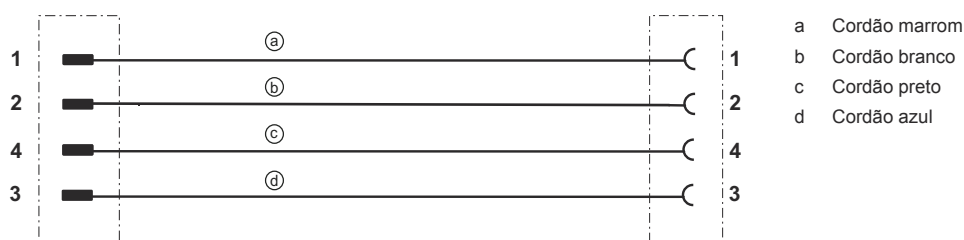

Conexão elétrica

Conexão 2

Tipo de conexão	Conector redondo
Tamanho da rosca	M12
Tipo	male
Número de polos	4 polos
Codificação	Código A
Versão	Axial

Diagramas de conexão

Esquema de fiação

Acessórios

Generalidades

	N.º do art.	Designação	Artigo	Descrição
	50132266	TT-Set 0,6-13	Ferramenta	Tipo: Chave de torque Tamanho: 13 mm Torque: 0,6 N·m Material: Plástico, Aço inox Temperatura ambiente: -40 ... 120 °C

Nota

Uma lista com todos os artigos de acessórios disponíveis encontra-se na página da Leuze na internet, na guia Download da página de detalhes do artigo.