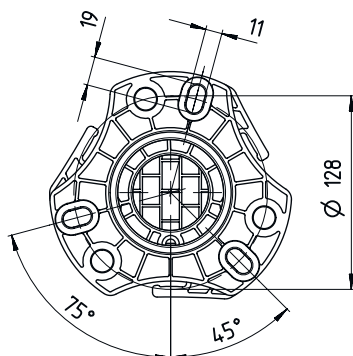

Funções

Funções	Ajustável, 3 sentidos Montagem e proteção de cortinas de luz e barreiras de luz de múltiplos feixes
----------------	--

Dados mecânicos

Dimensões (L x A x C)	160 mm x 3.160 mm x 149 mm
Material da carcaça	Metal Plástico
Carcaça metal	Alumínio
Peso líquido	13.325 g
Cor da carcaça	Amarelo, RAL 1021
Tipo de fixação	Fixação ao chão Placa de montagem
Função de reset mecânico	Sim
Altura da coluna sem base	3.100 mm
Instalação externa de acessórios	Atrás Lateral

Desenhos dimensionais

Todas as medidas em milímetros

- A Na frente
- B Na frente
- C Altura total = 3160 mm

Desenhos dimensionais

L Altura da coluna sem base = 3100 mm

Acessórios

Generalidades

	N.º do art.	Designação	Artigo	Descrição
	50144378	SET 10x AC-UDC-2000	Perfil	Inclui: 10x Adequado para: Colunas de dispositivos UDC-S2, DC-S2 Dimensões: 2.000 mm Cor: Amarelo Material: PVC