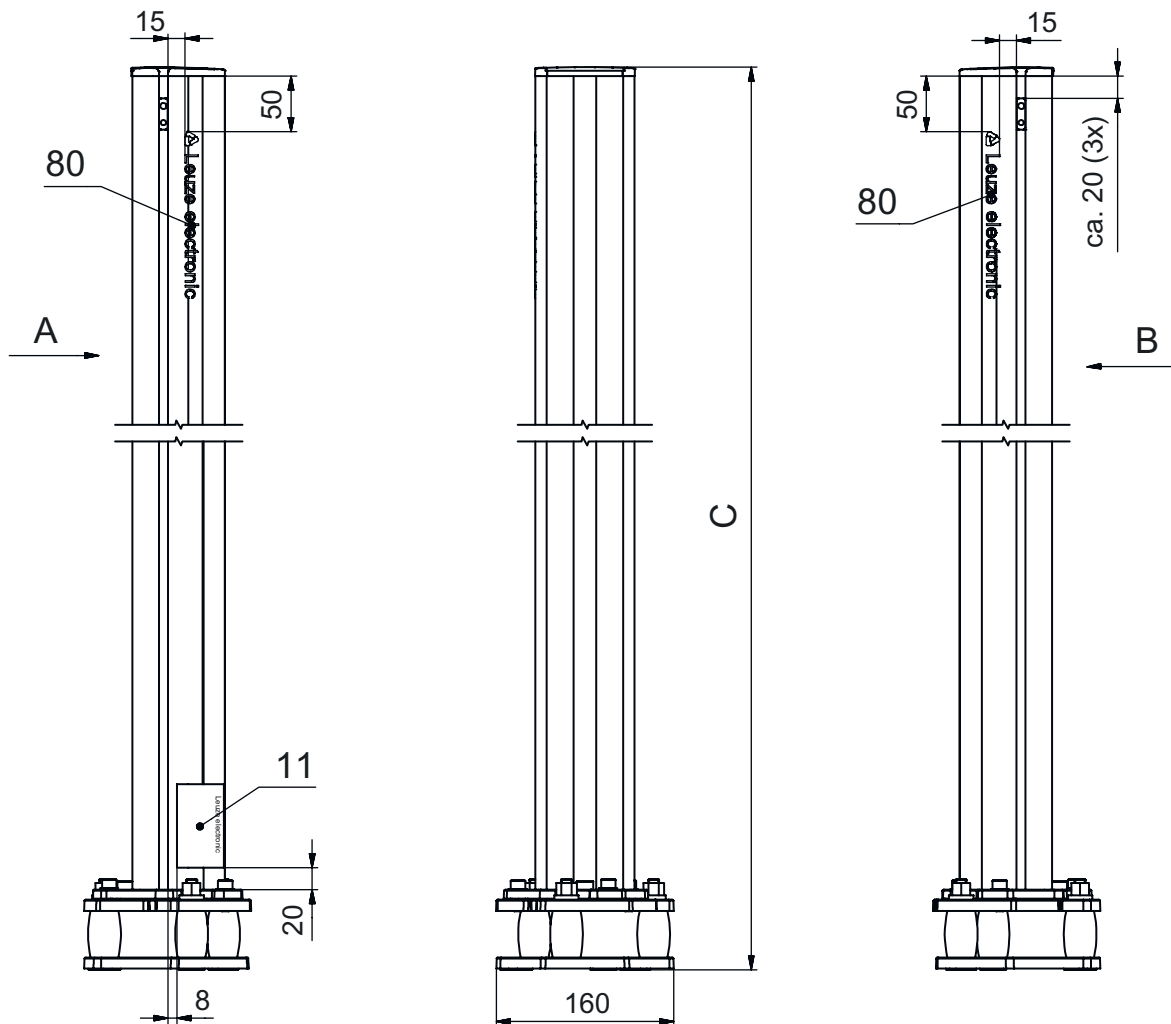

Dados básicos

Série	UDC
Inclui	Conjunto de montagem no chão Suporte tipo grampo BT-P40, 2x
Adequado para	Barreira de luz de segurança de múltiplos feixes MLD 500, MLD 300 Cortinas de luz de segurança MLC 500, MLC 300
Tipo, colunas e espelho	Coluna de dispositivos

Funções

Funções	Ajustável, 3 sentidos Montagem e proteção de cortinas de luz e barreiras de luz de múltiplos feixes
----------------	--

Dados mecânicos

Dimensões (L x A x C)	160 mm x 3.160 mm x 149 mm
Material da carcaça	Metal Plástico
Carcaça metal	Alumínio
Peso líquido	13.325 g
Cor da carcaça	Amarelo, RAL 1021
Tipo de fixação	Fixação ao chão Placa de montagem
Função de reset mecânico	Sim
Altura da coluna sem base	3.100 mm
Instalação externa de acessórios	Atrás Lateral

Desenhos dimensionais

Todas as medidas em milímetros

- A Na frente
- B Na frente
- C Altura total = 3160 mm

Desenhos dimensionais

L Altura da coluna sem base = 3100 mm

Acessórios

Generalidades

	N.º do art.	Designação	Artigo	Descrição
	50144378	SET 10x AC-UDC-2000	Perfil	Inclui: 10x Adequado para: Colunas de dispositivos UDC-S2, DC-S2 Dimensões: 2.000 mm Cor: Amarelo Material: PVC

Acessórios**Peça de reposição**

	N.º do art.	Designação	Artigo	Descrição
	430220	SP-SET AP UDC/DC/ UMC/MC	Conj. de acessórios colunas de dispositivos e de espelhos	Tipo de artigo: Placa adaptadora Cor da carcaça: Preto