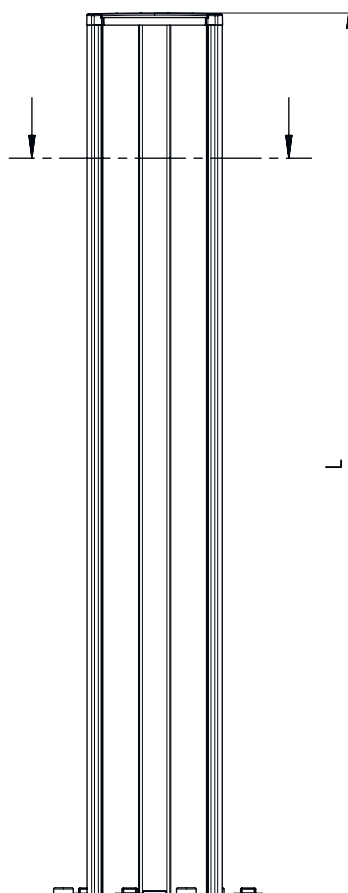

Folha de dados técnicos

Coluna de dispositivos

N.º do art.: 549865

UDC-3100-S2

Conteúdo

- Dados técnicos
- Desenhos dimensionais
- Acessórios

A imagem pode divergir

Dados técnicos

Funções

Funções	Ajustável, 3 sentidos Montagem e proteção de cortinas de luz e barreiras de luz de múltiplos feixes
----------------	--

Dados mecânicos

Dimensões (L x A x C)	160 mm x 3.160 mm x 149 mm
Material da carcaça	Metal Plástico
Carcaça metal	Alumínio
Peso líquido	13.325 g
Cor da carcaça	Amarelo, RAL 1021
Tipo de fixação	Fixação ao chão Placa de montagem
Função de reset mecânico	Sim
Altura da coluna sem base	3.100 mm
Instalação externa de acessórios	Atrás Lateral

Desenhos dimensionais

Todas as medidas em milímetros

- A Na frente
- B Na frente
- C Altura total = 3160 mm

Desenhos dimensionais

L Altura da coluna sem base = 3100 mm

Acessórios

Generalidades

	N.º do art.	Designação	Artigo	Descrição
	50144378	SET 10x AC-UDC-2000	Perfil	Inclui: 10x Adequado para: Colunas de dispositivos UDC-S2, DC-S2 Dimensões: 2.000 mm Cor: Amarelo Material: PVC

Acessórios**Peça de reposição**

	N.º do art.	Designação	Artigo	Descrição
	430220	SP-SET AP UDC/DC/ UMC/MC	Conj. de acessórios colunas de dispositivos e de espelhos	Tipo de artigo: Placa adaptadora Cor da carcaça: Preto