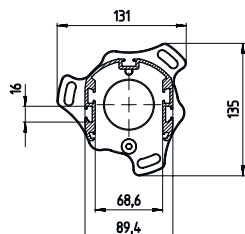

Fiche technique

Montant

Art. n°: 549625

DC-2500-S2

Contenu

- Caractéristiques techniques
- Encombrement
- Accessoires

Figure pouvant varier

Caractéristiques techniques

Fonctions

Fonctions	Montage et protection des barrières immatérielles et barrages immatériels multifaisceaux Réglable, 2 directions
-----------	--

Données mécaniques

Dimensions (l x H x L)	134 mm x 2.500 mm x 134 mm
Matériau du boîtier	Métallique Plastique
Boîtier métallique	Aluminium
Poids net	7.275 g
Couleur du boîtier	Jaune, RAL 1021
Type de fixation	Plaque de montage
Fonction de rappel mécanique	Non
Hauteur de colonne sans pied	2.500 mm
Montage externe d'accessoires	Arrière Latéral

Encombrement

Toutes les dimensions sont en millimètres

- A Avant
- B Avant
- C Hauteur totale = 2500 mm

Encombrement

L Hauteur totale = 2500 mm

Accessoires

Généralités

Art. n°	Désignation	Article	Description
50144378	SET 10x AC-UDC-2000	Profil	Contenu: 10 Adapté pour: Montants UDC-S2, DC-S2 Longueur: 2.000 mm Matériau: PVC

Accessoires

Pièce de rechange

	Art. n°	Désignation	Article	Description
	430220	SP-SET AP UDC/DC/ UMC/MC	Kit d'accessoires pour montants et colonnes à miroir	Type d'article: Plaque d'adaptation Dimensions: 17,5 mm Couleur du boîtier: Noir