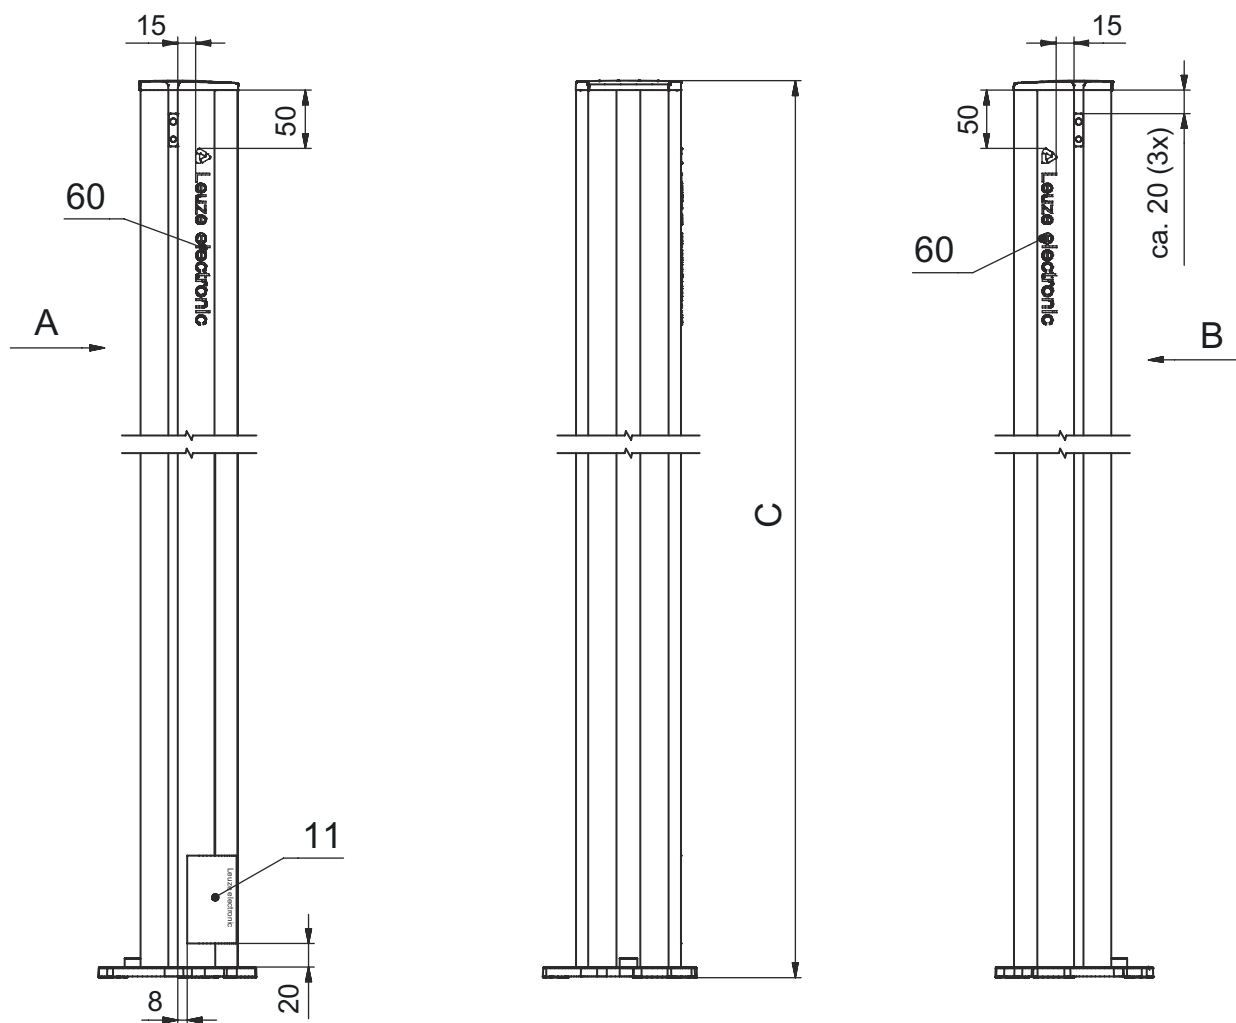

Fiche technique

Montant

Art. n°: 549625

DC-2500-S2

Contenu

- Caractéristiques techniques
- Encombrement
- Accessoires

Figure pouvant varier

Caractéristiques techniques

Données de base

Série	CC
Contenu	Fixation par serrage BT-P40, 2
Adapté pour	Barrages immatériels multifaisceaux de sécurité MLD 500, MLD 300 Barrières immatérielles de sécurité MLC 500, MLC 300
Type de colonnes et miroirs	Montant

Fonctions

Fonctions	Montage et protection des barrières immatérielles et barrages immatériels multifaisceaux Réglable, 2 directions
-----------	--

Données mécaniques

Dimensions (l x H x L)	134 mm x 2.500 mm x 134 mm
Matériau du boîtier	Métallique Plastique
Boîtier métallique	Aluminium
Poids net	7.275 g
Couleur du boîtier	Jaune, RAL 1021
Type de fixation	Plaque de montage
Fonction de rappel mécanique	Non
Hauteur de colonne sans pied	2.500 mm
Montage externe d'accessoires	Arrière Latéral

Encombrement

Toutes les dimensions sont en millimètres

- A Avant
- B Avant
- C Hauteur totale = 2500 mm

Encombrement

L Hauteur totale = 2500 mm

Accessoires

Généralités

Art. n°	Désignation	Article	Description
50144378	SET 10x AC-UDC-2000	Profil	Contenu: 10 Adapté pour: Montants UDC-S2, DC-S2 Longueur: 2.000 mm Matériau: PVC