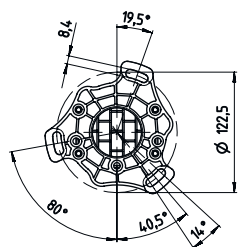

Fiche technique

Montant

Art. n°: 549625

DC-2500-S2

Contenu

- Caractéristiques techniques
- Encombrement
- Accessoires

Figure pouvant varier

Caractéristiques techniques

Fonctions

Fonctions	Montage et protection des barrières immatérielles et barrages immatériels multifaisceaux Réglable, 2 directions
-----------	--

Données mécaniques

Dimensions (l x H x L)	134 mm x 2.500 mm x 134 mm
Matériau du boîtier	Métallique Plastique
Boîtier métallique	Aluminium
Poids net	7.275 g
Couleur du boîtier	Jaune, RAL 1021
Type de fixation	Plaque de montage
Fonction de rappel mécanique	Non
Hauteur de colonne sans pied	2.500 mm
Montage externe d'accessoires	Arrière Latéral

Encombrement

Toutes les dimensions sont en millimètres

- A Avant
- B Avant
- C Hauteur totale = 2500 mm

Encombrement

L Hauteur totale = 2500 mm

Accessoires

Généralités

Art. n°	Désignation	Article	Description
50144378	SET 10x AC-UDC-2000	Profil	Contenu: 10 Adapté pour: Montants UDC-S2, DC-S2 Longueur: 2.000 mm Matériau: PVC