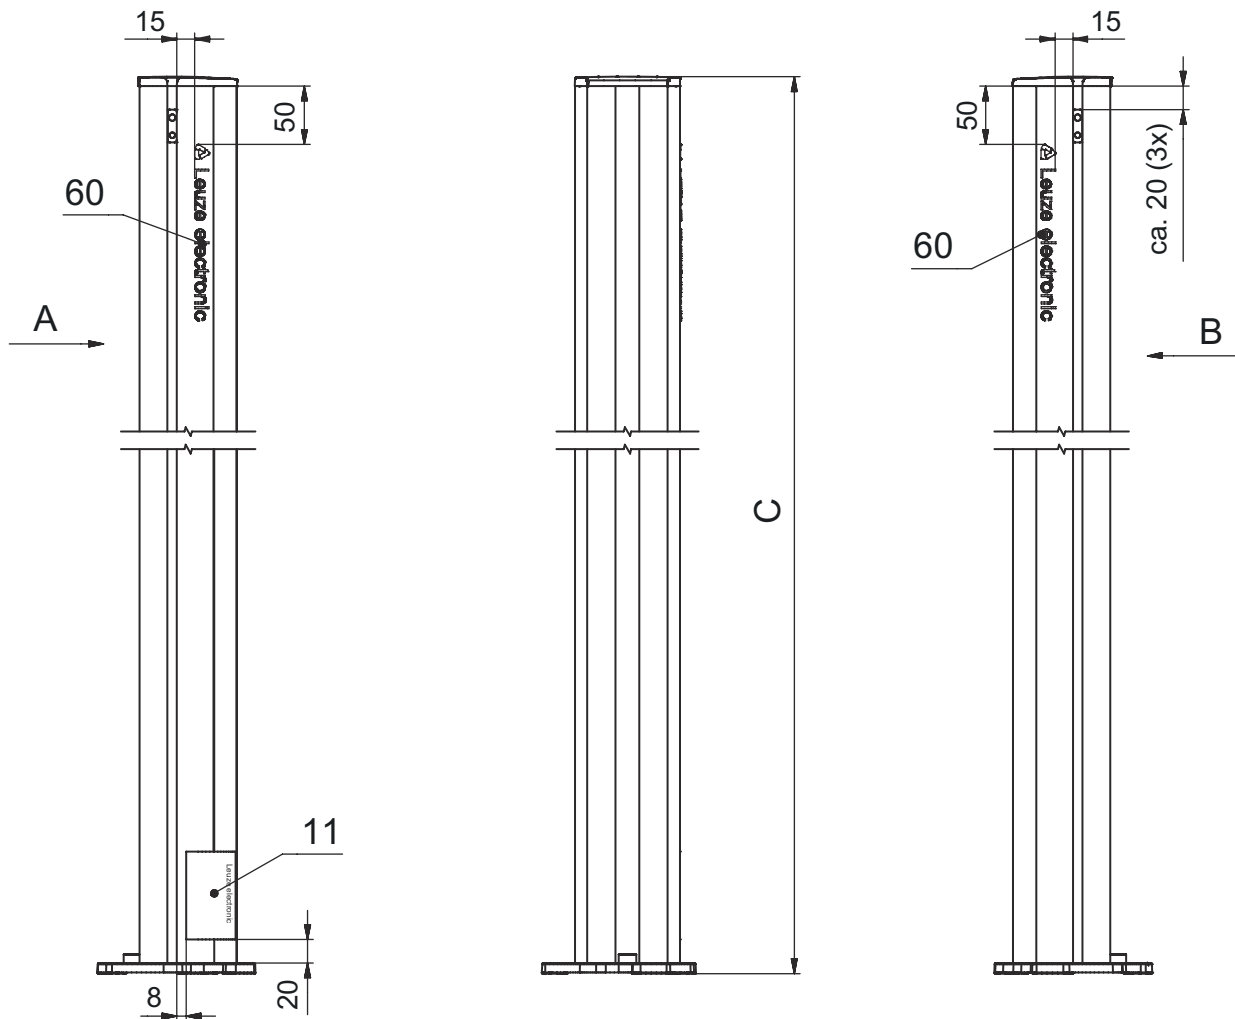

Fiche technique

Montant

Art. n°: 549627

DC-1070-S2

Contenu

- Caractéristiques techniques
- Encombrement
- Accessoires

Figure pouvant varier

Caractéristiques techniques

Données de base

Série	CC
Contenu	Fixation par serrage BT-P40, 2
Adapté pour	Barrages immatériels multifaisceaux de sécurité MLD 500, MLD 300 Barrières immatérielles de sécurité MLC 500, MLC 300
Type de colonnes et miroirs	Montant

Fonctions

Fonctions	Montage et protection des barrières immatérielles et barrages immatériels multifaisceaux Réglable, 2 directions
-----------	--

Données mécaniques

Dimensions (l x H x L)	134 mm x 1.070 mm x 134 mm
Matériau du boîtier	Métallique Plastique
Boîtier métallique	Aluminium
Poids net	3.320 g
Couleur du boîtier	Jaune, RAL 1021
Type de fixation	Plaque de montage
Fonction de rappel mécanique	Non
Hauteur de colonne sans pied	1.070 mm
Montage externe d'accessoires	Arrière Latéral

Encombrement

Toutes les dimensions sont en millimètres

- A Avant
- B Avant
- C Hauteur totale = 1070 mm

Encombrement

L Hauteur totale = 1070 mm

Accessoires

Généralités

Art. n°	Désignation	Article	Description
50144378	SET 10x AC-UDC-2000	Profil	Contenu: 10 Adapté pour: Montants UDC-S2, DC-S2 Longueur: 2.000 mm Matériau: PVC