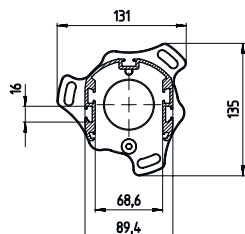

Fiche technique

Montant

Art. n°: 549627

DC-1070-S2

Contenu

- Caractéristiques techniques
- Encombrement
- Accessoires

Figure pouvant varier

Caractéristiques techniques

Fonctions

Fonctions	Montage et protection des barrières immatérielles et barrages immatériels multifaisceaux Réglable, 2 directions
-----------	--

Données mécaniques

Dimensions (l x H x L)	134 mm x 1.070 mm x 134 mm
Matériau du boîtier	Métallique Plastique
Boîtier métallique	Aluminium
Poids net	3.320 g
Couleur du boîtier	Jaune, RAL 1021
Type de fixation	Plaque de montage
Fonction de rappel mécanique	Non
Hauteur de colonne sans pied	1.070 mm
Montage externe d'accessoires	Arrière Latéral

Encombrement

Toutes les dimensions sont en millimètres

- A Avant
- B Avant
- C Hauteur totale = 1070 mm

Encombrement

L Hauteur totale = 1070 mm

Accessoires

Généralités

Art. n°	Désignation	Article	Description
50144378	SET 10x AC-UDC-2000	Profil	Contenu: 10 Adapté pour: Montants UDC-S2, DC-S2 Longueur: 2.000 mm Matériau: PVC

Accessoires

Pièce de rechange

	Art. n°	Désignation	Article	Description
	430220	SP-SET AP UDC/DC/ UMC/MC	Kit d'accessoires pour montants et colonnes à miroir	Type d'article: Plaque d'adaptation Dimensions: 17,5 mm Couleur du boîtier: Noir