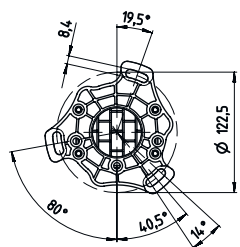

Fiche technique

Montant

Art. n°: 549627

DC-1070-S2

Contenu

- Caractéristiques techniques
- Encombrement
- Accessoires

Figure pouvant varier

Caractéristiques techniques

Fonctions

Fonctions	Montage et protection des barrières immatérielles et barrages immatériels multifaisceaux Réglable, 2 directions
-----------	--

Données mécaniques

Dimensions (l x H x L)	134 mm x 1.070 mm x 134 mm
Matériau du boîtier	Métallique Plastique
Boîtier métallique	Aluminium
Poids net	3.320 g
Couleur du boîtier	Jaune, RAL 1021
Type de fixation	Plaque de montage
Fonction de rappel mécanique	Non
Hauteur de colonne sans pied	1.070 mm
Montage externe d'accessoires	Arrière Latéral

Encombrement

Toutes les dimensions sont en millimètres

- A Avant
- B Avant
- C Hauteur totale = 1070 mm

Encombrement

L Hauteur totale = 1070 mm

Accessoires

Généralités

Art. n°	Désignation	Article	Description
50144378	SET 10x AC-UDC-2000	Profil	Contenu: 10 Adapté pour: Montants UDC-S2, DC-S2 Longueur: 2.000 mm Matériau: PVC