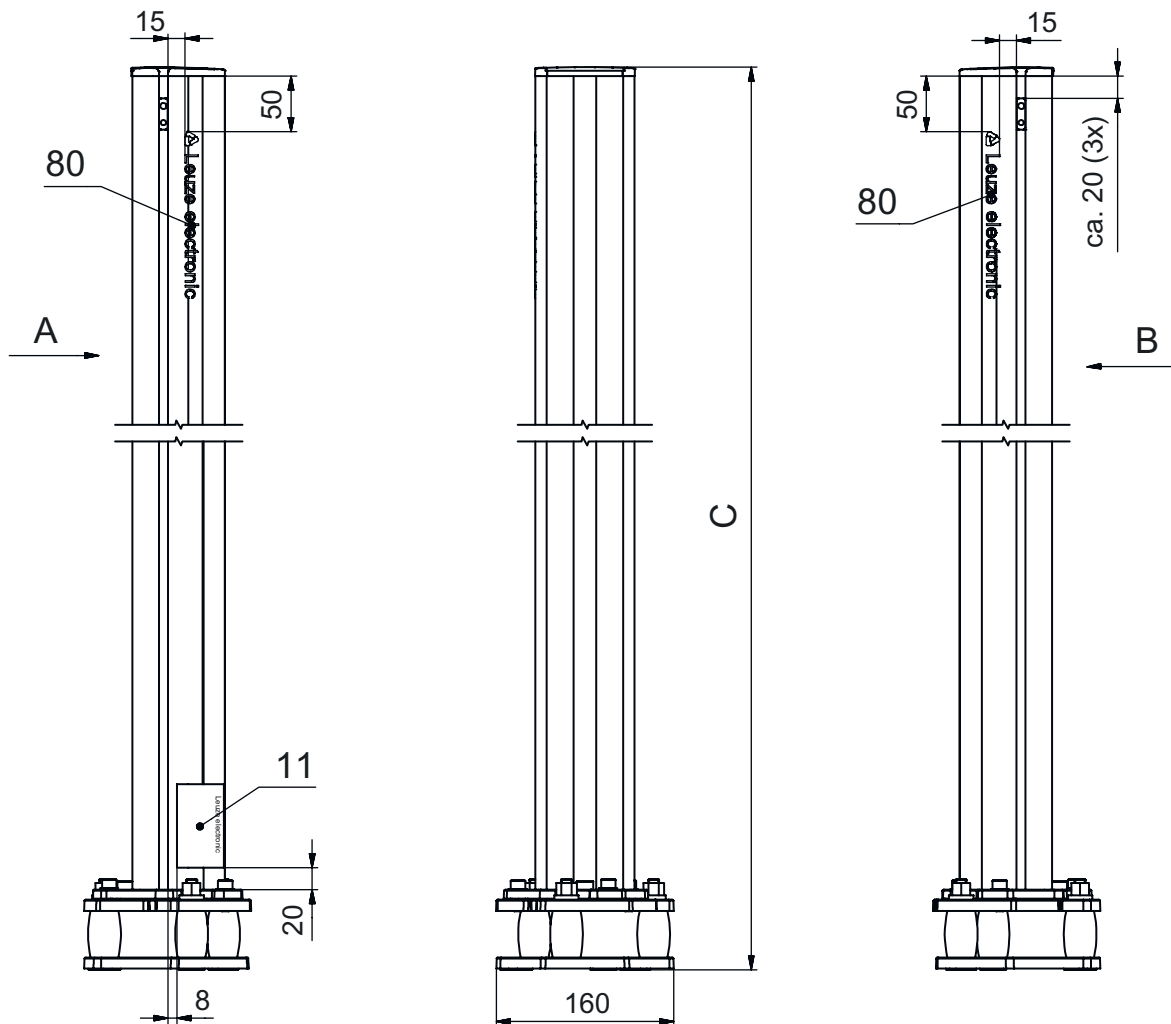

Dados básicos

Série	UDC
Inclui	Conjunto de montagem no chão Suporte tipo grampo BT-P40, 2x
Adequado para	Barreira de luz de segurança de múltiplos feixes MLD 500, MLD 300 Cortinas de luz de segurança MLC 500, MLC 300
Tipo, colunas e espelho	Coluna de dispositivos

Funções

Funções	Ajustável, 3 sentidos Montagem e proteção de cortinas de luz e barreiras de luz de múltiplos feixes
---------	--

Dados mecânicos

Dimensões (L x A x C)	160 mm x 1.960 mm x 149 mm
Material da carcaça	Metal Plástico
Carcaça metal	Alumínio
Peso líquido	6.875 g
Cor da carcaça	Amarelo, RAL 1021
Tipo de fixação	Fixação ao chão Placa de montagem
Função de reset mecânico	Sim
Altura da coluna sem base	1.900 mm
Instalação externa de acessórios	Atrás Lateral

Desenhos dimensionais

Todas as medidas em milímetros

- A Na frente
- B Na frente
- C Altura total = 1900 mm

Desenhos dimensionais

L Altura da coluna sem base = 1900 mm

Acessórios

Generalidades

	N.º do art.	Designação	Artigo	Descrição
	50144378	SET 10x AC-UDC-2000	Perfil	Inclui: 10x Adequado para: Colunas de dispositivos UDC-S2, DC-S2 Dimensões: 2.000 mm Cor: Amarelo Material: PVC

Acessórios**Peça de reposição**

	N.º do art.	Designação	Artigo	Descrição
	430220	SP-SET AP UDC/DC/ UMC/MC	Conj. de acessórios colunas de dispositivos e de espelhos	Tipo de artigo: Placa adaptadora Cor da carcaça: Preto