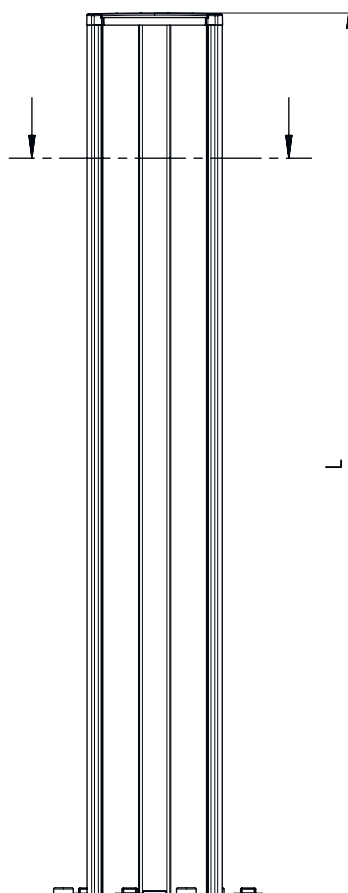

Folha de dados técnicos

Coluna de dispositivos

N.º do art.: 549854

UDC-1900-S2

Conteúdo

- Dados técnicos
- Desenhos dimensionais
- Acessórios

A imagem pode divergir

Dados técnicos

Funções

Funções	Ajustável, 3 sentidos Montagem e proteção de cortinas de luz e barreiras de luz de múltiplos feixes
---------	--

Dados mecânicos

Dimensões (L x A x C)	160 mm x 1.960 mm x 149 mm
Material da carcaça	Metal Plástico
Carcaça metal	Alumínio
Peso líquido	6.875 g
Cor da carcaça	Amarelo, RAL 1021
Tipo de fixação	Fixação ao chão Placa de montagem
Função de reset mecânico	Sim
Altura da coluna sem base	1.900 mm
Instalação externa de acessórios	Atrás Lateral

Desenhos dimensionais

Todas as medidas em milímetros

- A Na frente
- B Na frente
- C Altura total = 1900 mm

Desenhos dimensionais

L Altura da coluna sem base = 1900 mm

Acessórios

Generalidades

	N.º do art.	Designação	Artigo	Descrição
	50144378	SET 10x AC-UDC-2000	Perfil	Inclui: 10x Adequado para: Colunas de dispositivos UDC-S2, DC-S2 Dimensões: 2.000 mm Cor: Amarelo Material: PVC

Acessórios**Peça de reposição**

	N.º do art.	Designação	Artigo	Descrição
	430220	SP-SET AP UDC/DC/ UMC/MC	Conj. de acessórios colunas de dispositivos e de espelhos	Tipo de artigo: Placa adaptadora Cor da carcaça: Preto