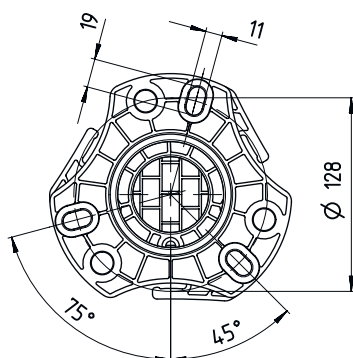

Funções

Funções	Ajustável, 3 sentidos Montagem e proteção de cortinas de luz e barreiras de luz de múltiplos feixes
---------	--

Dados mecânicos

Dimensões (L x A x C)	160 mm x 1.960 mm x 149 mm
Material da carcaça	Metal Plástico
Carcaça metal	Alumínio
Peso líquido	6.875 g
Cor da carcaça	Amarelo, RAL 1021
Tipo de fixação	Fixação ao chão Placa de montagem
Função de reset mecânico	Sim
Altura da coluna sem base	1.900 mm
Instalação externa de acessórios	Atrás Lateral

Desenhos dimensionais

Todas as medidas em milímetros

- A Na frente
- B Na frente
- C Altura total = 1900 mm

Desenhos dimensionais

L Altura da coluna sem base = 1900 mm

Acessórios

Generalidades

	N.º do art.	Designação	Artigo	Descrição
	50144378	SET 10x AC-UDC-2000	Perfil	Inclui: 10x Adequado para: Colunas de dispositivos UDC-S2, DC-S2 Dimensões: 2.000 mm Cor: Amarelo Material: PVC