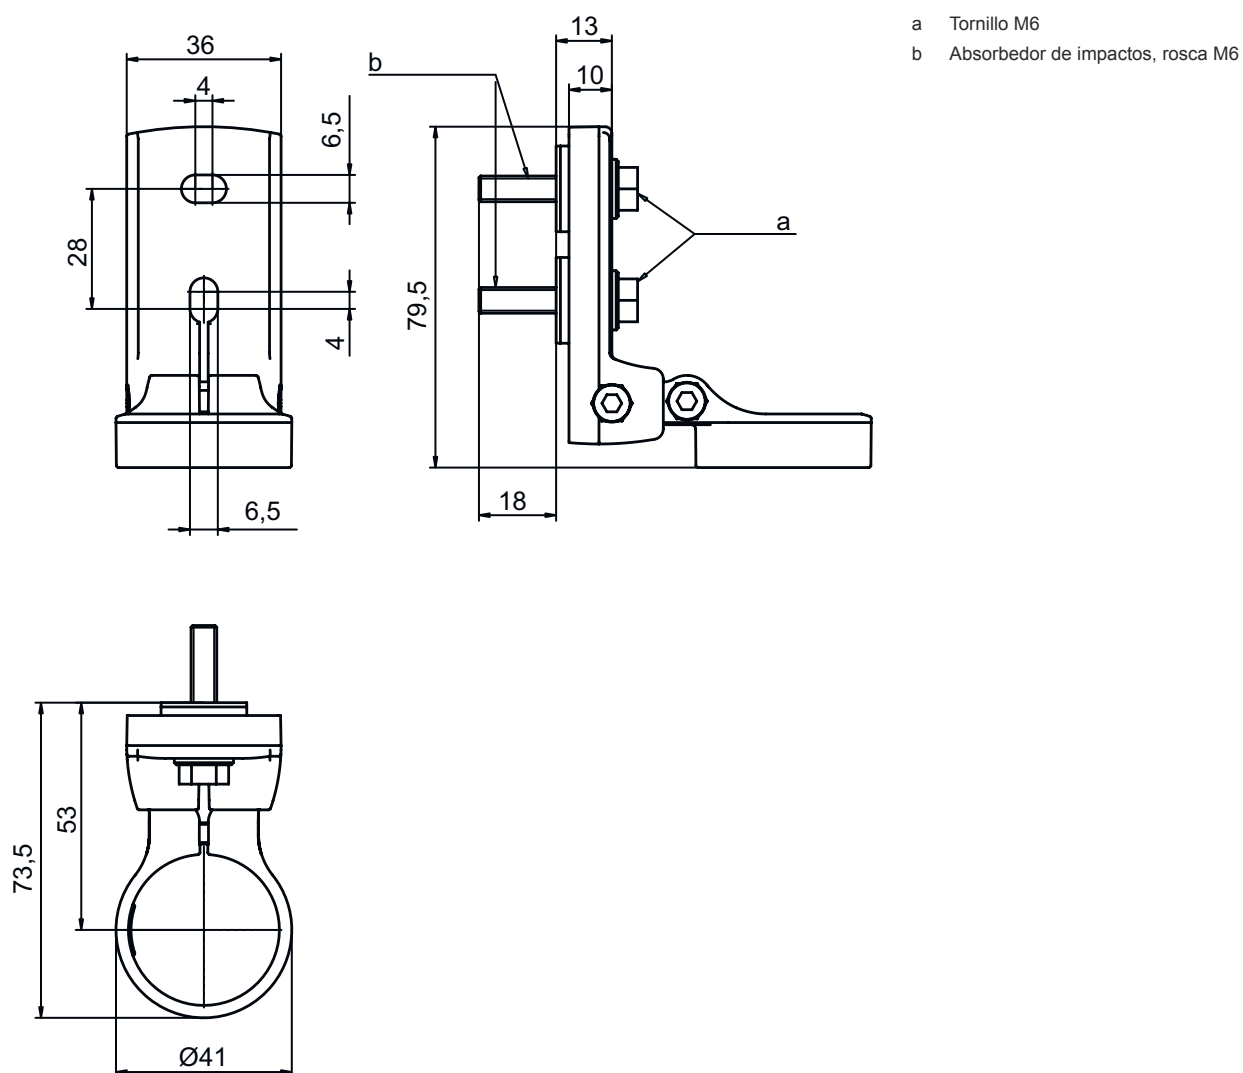

Hoja técnica

Set de soportes

Código: 560343

BT-SET-240CCS

Contenido

- Datos técnicos
- Dibujos acotados

La figura puede variar

Datos técnicos

Datos básicos

Apropiado para el grupo de productos	Cortinas ópticas de seguridad
Apropiado para	Espejo deflector MLD-M002, MLD-M003

Datos mecánicos

Tipo de fijación, del lado del sistema	Fijación pasante
Tipo de fijación, del lado del equipo	Puede unirse por apriete
Tipo de pieza de fijación	Absorbedor de impactos Giratorio en 240°
Material de la pieza de fijación	Metal
Amortiguación de vibraciones	Sí

Dibujos acotados

Todas las medidas en milímetros

Soporte giratorio BT-SET-240CS

Dibujos acotados

Medidas de montaje

Variantes de fijación