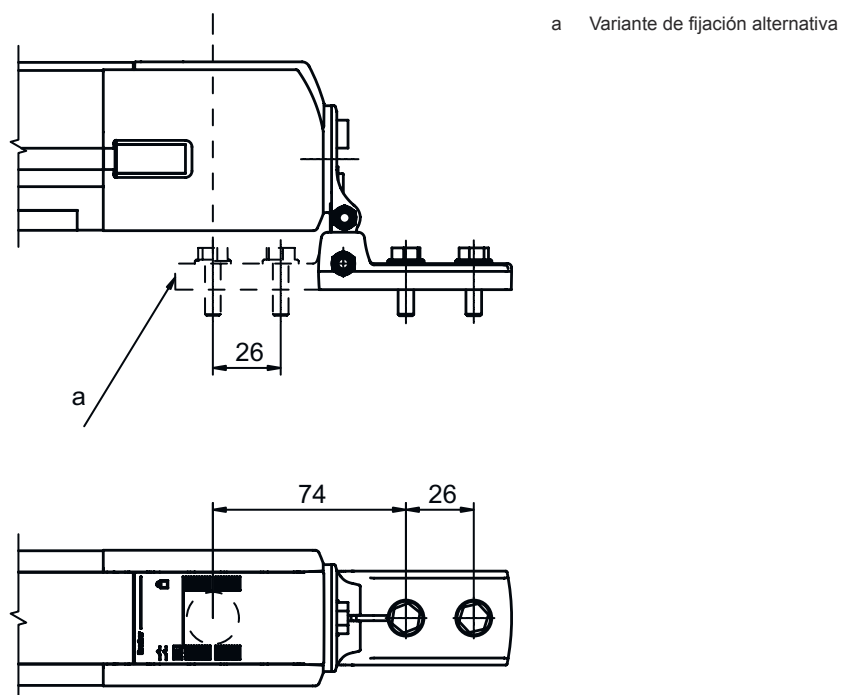

Hoja técnica

Set de soportes

Código: 560343

BT-SET-240CCS

Contenido

- Datos técnicos
- Dibujos acotados

La figura puede variar

Datos técnicos

Dibujos acotados

Todas las medidas en milímetros

Soporte giratorio BT-SET-240CS

Dibujos acotados

Medidas de montaje

Variantes de fijación