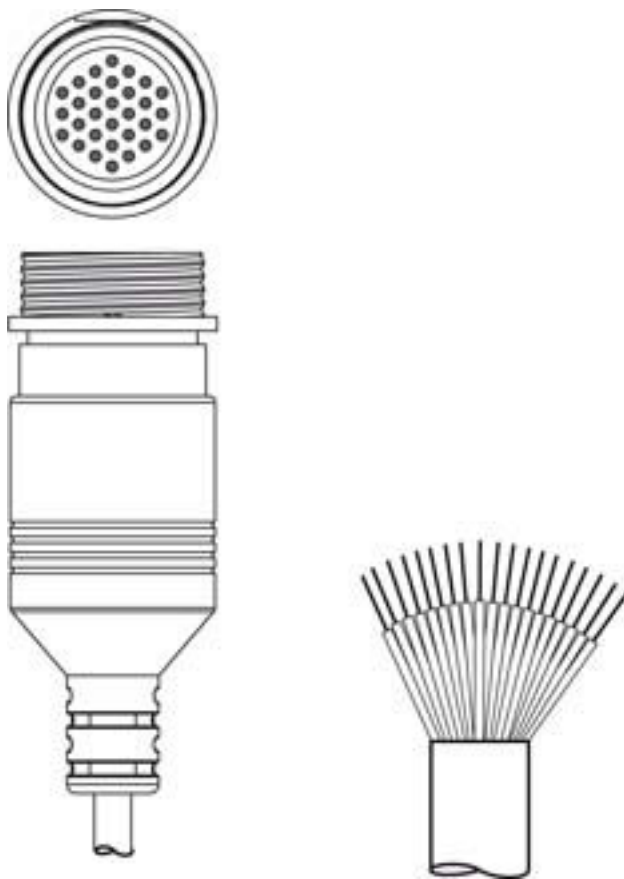

Fiche technique Câble de raccordement

Art. n°: 50142509

KD S-M30-30A-P1-100

Contenu

- Caractéristiques techniques
- Raccordement électrique

Figure pouvant varier

Caractéristiques techniques

Données de base

Application	Résistant aux produits chimiques
-------------	----------------------------------

Connexion

Connexion 1

Type de connexion	Connecteur rond
Taille du filetage	M30
Type	Prise femelle
Nombre de pôles	30 pôles
Modèle	Axiale
Connecteur rond, LED	Non

Connexion 2

Type de connexion	Extrémité libre
-------------------	-----------------

Propriétés du câble

Nombre de brins	30 pièce(s)
Couleur de la gaine	Noir
Blindé	Oui
Modèle de câble	Câble de raccordement (ouvert d'un côté)
Diamètre (extérieur) du câble	9 mm
Longueur de câble	10.000 mm
Matériau de gaine	PUR
Possibilité d'utilisation sur chaîne d'entraînement	Non

Raccordement électrique

Connexion 1

Type de connexion	Connecteur rond
Taille du filetage	M30
Type	Prise femelle
Nombre de pôles	30 pôles
Modèle	Axiale
Connecteur rond, LED	Non
Boîtier de connecteur	Blindage