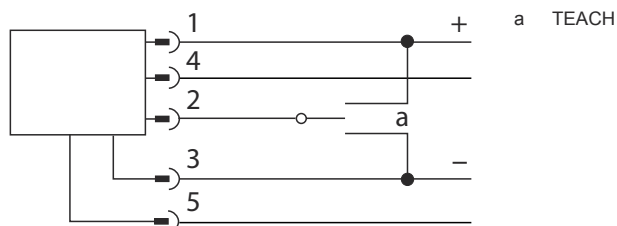

Schémas de connexions

Accessoires

Connectique - Câbles de liaison

	Art. n°	Désignation	Article	Description
	50116738 *	K-DS M12A-M8A-4P-0,3m-PVC	Câble de liaison	Connexion 1: Connecteur rond, M12, Axiale, Prise femelle, Codage A, 4 pôles Connexion 2: Connecteur rond, M8, Axiale, Prise mâle, 4 pôles Blindé: Non Longueur de câble: 300 mm Matériau de gaine: PVC
	50107276 *	K-DS M8A-M12A-4P-0,3m-PVC	Câble de liaison	Connexion 1: Connecteur rond, M8, Axiale, Prise femelle, 4 pôles Connexion 2: Connecteur rond, M12, Axiale, Prise mâle, Codage A, 4 pôles Blindé: Non Longueur de câble: 300 mm Matériau de gaine: PVC

* Accessoires nécessaires, à commander séparément

Remarque

Vous trouverez une liste de tous les accessoires disponibles sur le site Internet de Leuze sous l'onglet Téléchargement de la page de détail de l'article.