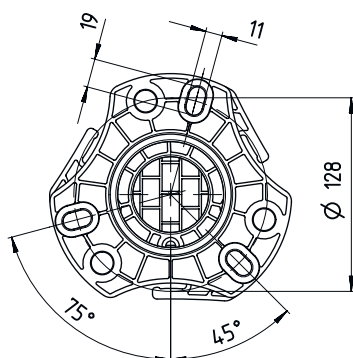

Funções

Funções	Ajustável, 3 sentidos Montagem e proteção de cortinas de luz e barreiras de luz de múltiplos feixes
---------	--

Dados mecânicos

Dimensões (L x A x C)	160 mm x 1.660 mm x 149 mm
Material da carcaça	Metal Plástico
Carcaça metal	Alumínio
Peso líquido	6.075 g
Cor da carcaça	Amarelo, RAL 1021
Tipo de fixação	Fixação ao chão Placa de montagem
Função de reset mecânico	Sim
Altura da coluna sem base	1.600 mm
Instalação externa de acessórios	Atrás Lateral

Desenhos dimensionais

Todas as medidas em milímetros

- A Na frente
- B Na frente
- C Altura total = 1660 mm

Desenhos dimensionais

L Altura da coluna sem base = 1600 mm

Acessórios

Generalidades

	N.º do art.	Designação	Artigo	Descrição
	50144378	SET 10x AC-UDC-2000	Perfil	Inclui: 10x Adequado para: Colunas de dispositivos UDC-S2, DC-S2 Dimensões: 2.000 mm Cor: Amarelo Material: PVC