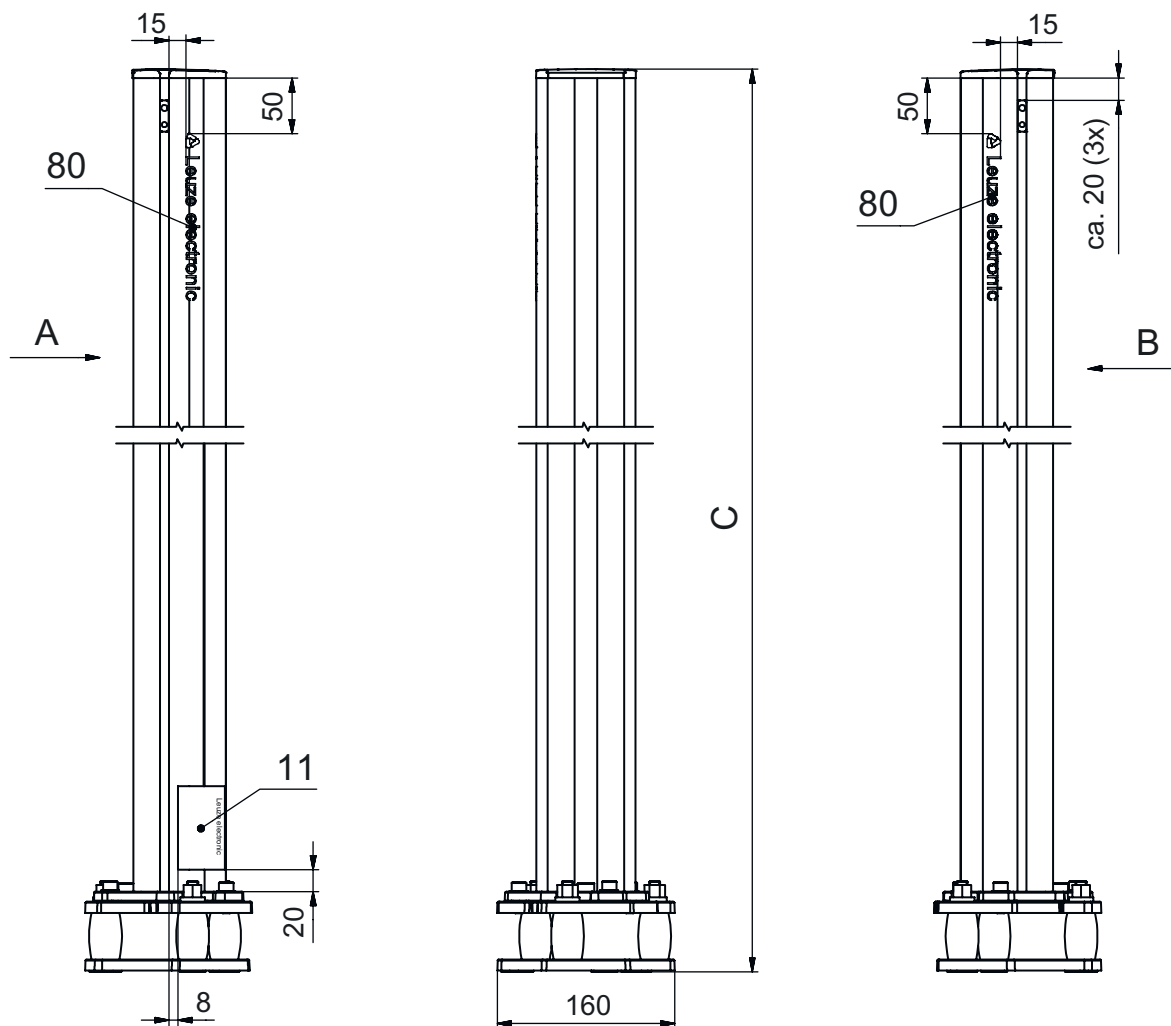

Folha de dados técnicos

Coluna de dispositivos

N.º do art.: 549853

UDC-1600-S2

Conteúdo

- Dados técnicos
- Desenhos dimensionais
- Acessórios

A imagem pode divergir

Dados técnicos

Dados básicos

Série	UDC
Inclui	Conjunto de montagem no chão Suporte tipo grampo BT-P40, 2x
Adequado para	Barreira de luz de segurança de múltiplos feixes MLD 500, MLD 300 Cortinas de luz de segurança MLC 500, MLC 300
Tipo, colunas e espelho	Coluna de dispositivos

Funções

Funções	Ajustável, 3 sentidos Montagem e proteção de cortinas de luz e barreiras de luz de múltiplos feixes
---------	--

Dados mecânicos

Dimensões (L x A x C)	160 mm x 1.660 mm x 149 mm
Material da carcaça	Metal Plástico
Carcaça metal	Alumínio
Peso líquido	6.075 g
Cor da carcaça	Amarelo, RAL 1021
Tipo de fixação	Fixação ao chão Placa de montagem
Função de reset mecânico	Sim
Altura da coluna sem base	1.600 mm
Instalação externa de acessórios	Atrás Lateral

Desenhos dimensionais

Todas as medidas em milímetros

- A Na frente
- B Na frente
- C Altura total = 1660 mm

Desenhos dimensionais

L Altura da coluna sem base = 1600 mm

Acessórios

Generalidades

	N.º do art.	Designação	Artigo	Descrição
	50144378	SET 10x AC-UDC-2000	Perfil	Inclui: 10x Adequado para: Colunas de dispositivos UDC-S2, DC-S2 Dimensões: 2.000 mm Cor: Amarelo Material: PVC