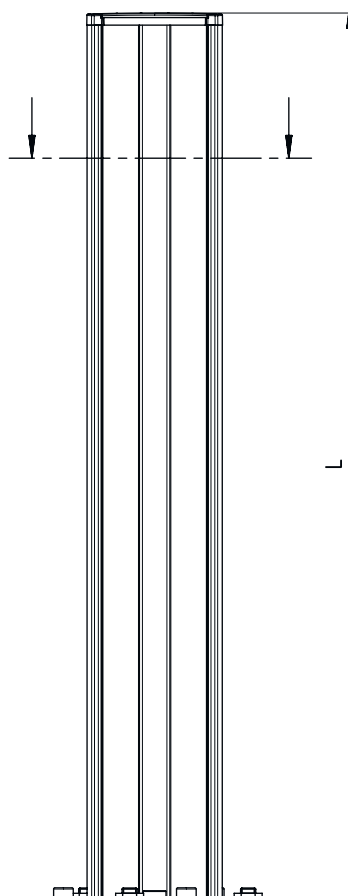

Folha de dados técnicos

Coluna de dispositivos

N.º do art.: 549853

UDC-1600-S2

Conteúdo

- Dados técnicos
- Desenhos dimensionais
- Acessórios

A imagem pode divergir

Dados técnicos

Funções

Funções	Ajustável, 3 sentidos Montagem e proteção de cortinas de luz e barreiras de luz de múltiplos feixes
---------	--

Dados mecânicos

Dimensões (L x A x C)	160 mm x 1.660 mm x 149 mm
Material da carcaça	Metal Plástico
Carcaça metal	Alumínio
Peso líquido	6.075 g
Cor da carcaça	Amarelo, RAL 1021
Tipo de fixação	Fixação ao chão Placa de montagem
Função de reset mecânico	Sim
Altura da coluna sem base	1.600 mm
Instalação externa de acessórios	Atrás Lateral

Desenhos dimensionais

Todas as medidas em milímetros

- A Na frente
- B Na frente
- C Altura total = 1660 mm

Desenhos dimensionais

L Altura da coluna sem base = 1600 mm

Acessórios

Generalidades

	N.º do art.	Designação	Artigo	Descrição
	50144378	SET 10x AC-UDC-2000	Perfil	Inclui: 10x Adequado para: Colunas de dispositivos UDC-S2, DC-S2 Dimensões: 2.000 mm Cor: Amarelo Material: PVC

Acessórios**Peça de reposição**

	N.º do art.	Designação	Artigo	Descrição
	430220	SP-SET AP UDC/DC/ UMC/MC	Conj. de acessórios colunas de dispositivos e de espelhos	Tipo de artigo: Placa adaptadora Cor da carcaça: Preto