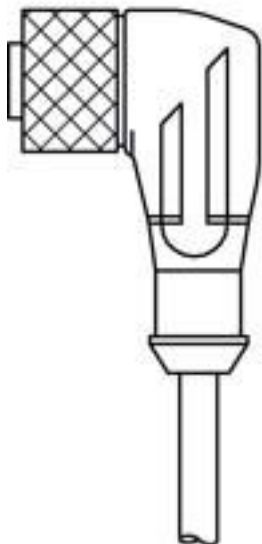

## Scheda tecnica dati Cavo di collegamento

Cod. art.: 429172

CB-M12-25000S-5WF

### Contenuto

- Dati tecnici
- Collegamento elettrico
- Schemi elettrici

La figura può variare

#### Proprietà del cavo

Numero di conduttori	5 pezzo(i)
Sezione del conduttore	0,34 mm <sup>2</sup>
Colore della guaina	Nero
Schermato	Sì
Modello di cavo	Cavo di collegamento (aperto da un lato)
Diametro del cavo (esterno)	6 mm
Lunghezza cavo	25.000 mm
Materiale della guaina	PUR
Idoneità per catena portacavi	No