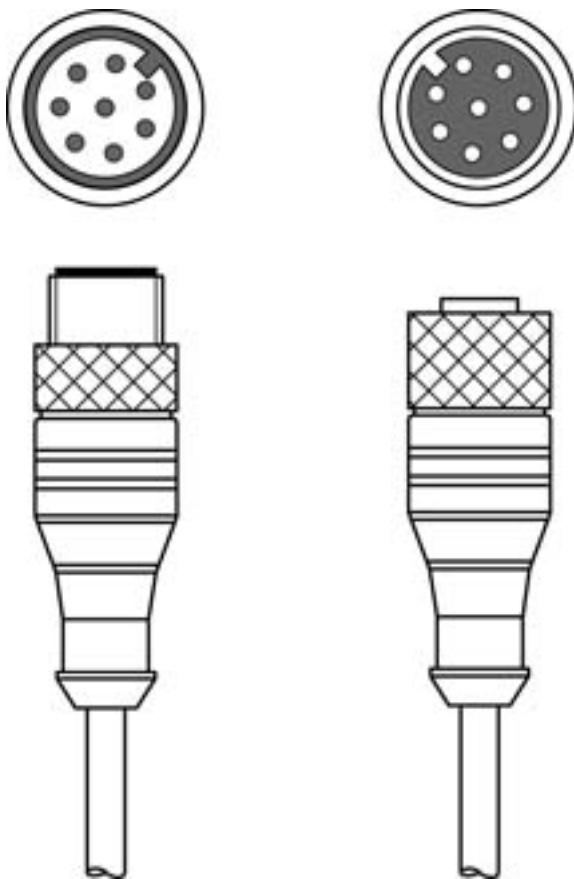

Scheda tecnica dati

Cavo di interconnessione

Cod. art.: 429279

CB-M12-5000E-8TP

Contenuto

- Dati tecnici
- Collegamento elettrico

La figura può variare

Dati tecnici

Dati di base

Applicazione	Resistenza ad olio e lubrificanti
Idoneo per	Cortine fotoelettriche di sicurezza MLC 500 host, MiddleGuest e Guest

Collegamento

Collegamento 1

Tipo di collegamento	Connettore circolare
Grandezza della filettatura	M12
Tipo	female
Numero di poli	8 poli
Codifica	Codifica A
Modello	Assiale
Connettore circolare, LED	No

Collegamento 2

Tipo di collegamento	Connettore circolare
Grandezza della filettatura	M12
Tipo	male
Numero di poli	8 poli
Codifica	Codifica A
Modello	Assiale

Proprietà del cavo

Numero di conduttori	8 pezzo(i)
Colore della guaina	Nero
Schermato	Sì
Modello di cavo	Cavo di interconnessione
Diametro del cavo (esterno)	7 mm
Lunghezza cavo	5.000 mm
Materiale della guaina	PUR
Idoneità per catena portacavi	No

Collegamento elettrico

Collegamento 1

Tipo di collegamento	Connettore circolare
Grandezza della filettatura	M12
Tipo	female
Numero di poli	8 poli
Codifica	Codifica A
Modello	Assiale
Connettore circolare, LED	No