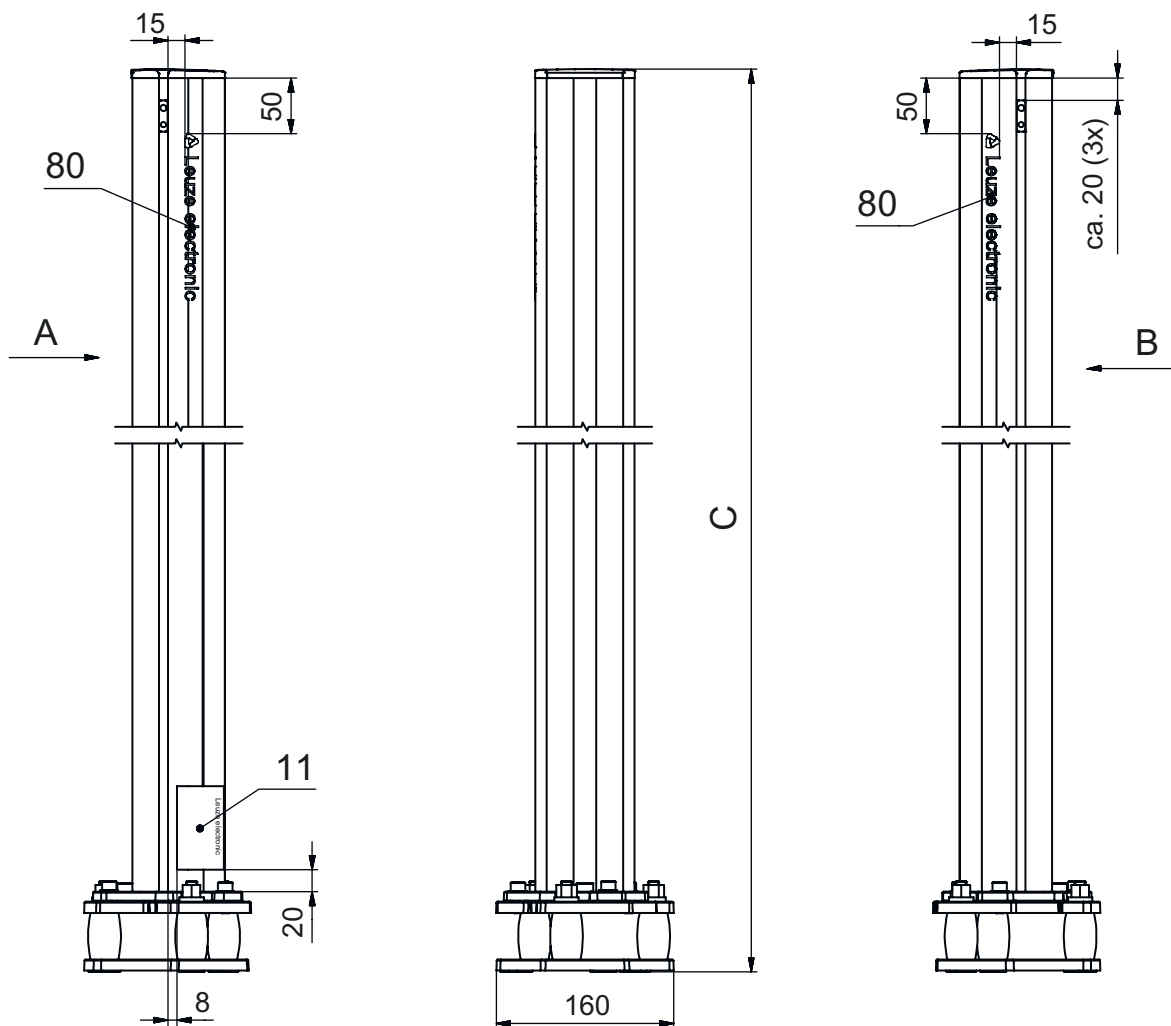

Folha de dados técnicos

Coluna de dispositivos

N.º do art.: 549856

UDC-1000-S2

Conteúdo

- Dados técnicos
- Desenhos dimensionais
- Acessórios

A imagem pode divergir

Dados técnicos

Dados básicos

Série	UDC
Inclui	Conjunto de montagem no chão Suporte tipo grampo BT-P40, 2x
Adequado para	Barreira de luz de segurança de múltiplos feixes MLD 500, MLD 300 Cortinas de luz de segurança MLC 500, MLC 300
Tipo, colunas e espelho	Coluna de dispositivos

Funções

Funções	Ajustável, 3 sentidos Montagem e proteção de cortinas de luz e barreiras de luz de múltiplos feixes
---------	--

Dados mecânicos

Dimensões (L x A x C)	160 mm x 1.060 mm x 149 mm
Material da carcaça	Metal Plástico
Carcaça metal	Alumínio
Peso líquido	4.400 g
Cor da carcaça	Amarelo, RAL 1021
Tipo de fixação	Fixação ao chão Placa de montagem
Função de reset mecânico	Sim
Altura da coluna sem base	1.000 mm
Instalação externa de acessórios	Atrás Lateral

Desenhos dimensionais

Todas as medidas em milímetros

- A Na frente
- B Na frente
- C Altura total = 1060 mm

Desenhos dimensionais

L Altura da coluna sem base = 1000 mm

Acessórios

Generalidades

	N.º do art.	Designação	Artigo	Descrição
	50144378	SET 10x AC-UDC-2000	Perfil	Inclui: 10x Adequado para: Colunas de dispositivos UDC-S2, DC-S2 Dimensões: 2.000 mm Cor: Amarelo Material: PVC