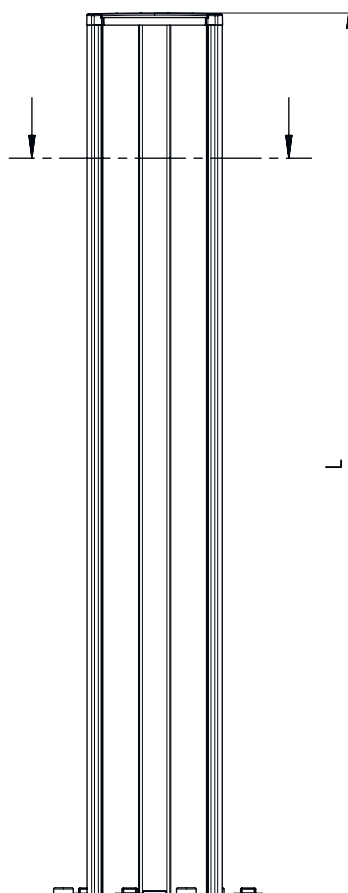

Folha de dados técnicos

Coluna de dispositivos

N.º do art.: 549856

UDC-1000-S2

Conteúdo

- Dados técnicos
- Desenhos dimensionais
- Acessórios

A imagem pode divergir

Dados técnicos

Funções

Funções	Ajustável, 3 sentidos Montagem e proteção de cortinas de luz e barreiras de luz de múltiplos feixes
---------	--

Dados mecânicos

Dimensões (L x A x C)	160 mm x 1.060 mm x 149 mm
Material da carcaça	Metal Plástico
Carcaça metal	Alumínio
Peso líquido	4.400 g
Cor da carcaça	Amarelo, RAL 1021
Tipo de fixação	Fixação ao chão Placa de montagem
Função de reset mecânico	Sim
Altura da coluna sem base	1.000 mm
Instalação externa de acessórios	Atrás Lateral

Desenhos dimensionais

Todas as medidas em milímetros

- A Na frente
- B Na frente
- C Altura total = 1060 mm

Desenhos dimensionais

L Altura da coluna sem base = 1000 mm

Acessórios

Generalidades

	N.º do art.	Designação	Artigo	Descrição
	50144378	SET 10x AC-UDC-2000	Perfil	Inclui: 10x Adequado para: Colunas de dispositivos UDC-S2, DC-S2 Dimensões: 2.000 mm Cor: Amarelo Material: PVC

Acessórios

Peça de reposição

	N.º do art.	Designação	Artigo	Descrição
	430220	SP-SET AP UDC/DC/ UMC/MC	Conj. de acessórios colunas de dispositivos e de espelhos	Tipo de artigo: Placa adaptadora Cor da carcaça: Preto