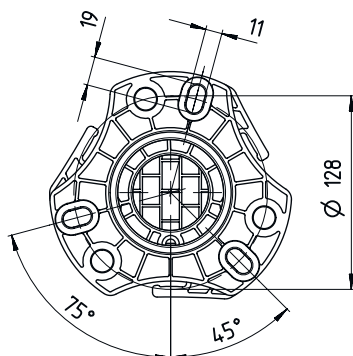

Funções

Funções	Ajustável, 3 sentidos Montagem e proteção de cortinas de luz e barreiras de luz de múltiplos feixes
---------	--

Dados mecânicos

Dimensões (L x A x C)	160 mm x 1.060 mm x 149 mm
Material da carcaça	Metal Plástico
Carcaça metal	Alumínio
Peso líquido	4.400 g
Cor da carcaça	Amarelo, RAL 1021
Tipo de fixação	Fixação ao chão Placa de montagem
Função de reset mecânico	Sim
Altura da coluna sem base	1.000 mm
Instalação externa de acessórios	Atrás Lateral

Desenhos dimensionais

Todas as medidas em milímetros

- A Na frente
- B Na frente
- C Altura total = 1060 mm

Desenhos dimensionais

L Altura da coluna sem base = 1000 mm

Acessórios

Generalidades

	N.º do art.	Designação	Artigo	Descrição
	50144378	SET 10x AC-UDC-2000	Perfil	Inclui: 10x Adequado para: Colunas de dispositivos UDC-S2, DC-S2 Dimensões: 2.000 mm Cor: Amarelo Material: PVC