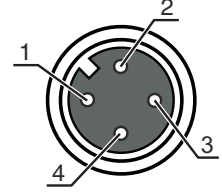

Elektrik bağlantısı

Bağlantı 1

Kutup sayısı	4 kutuplu
Kodlama	A kodlu
Versiyon	eksenel
Yuvarlak konektör, LED	Hayır
Kilit	Vida bağlantısı, paslanmaz çelik V4A, önerilen tork 0,6 Nm, kendinden kilitlemeli

Pin

İletken rengi

1	kahverengi
2	beyaz
3	Mavi
4	siyah

Bağlantı 2

Bağlantı türü	açık uç