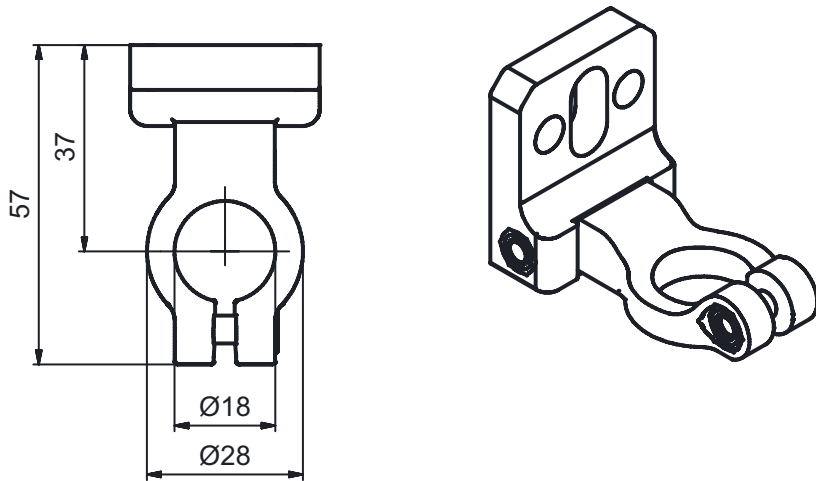

기술 데이터 시트

브래킷 세트

품목 번호: 429395

BT-2HF-G

내용

- 기술 데이터
- 치수 도면

그림과 차이가 날 수 있습니다

기술 데이터

기본 데이터

포함됨	2개 스위블 마운트 BT-HF 라이트 커튼에 고정하기 위한 실린더 2개
적합한 제품 그룹	안전 라이트 커튼
적합한 적용 대상:	안전 라이트 커튼 MLC 500 MiddleGuest 및 Guest

기술 데이터

순중량	85 g
고정 방식, 시스템 측	통로 마운팅으로
고정 방식, 장치 측	클램핑 가능
고정 부품 종류	360° 회전식
고정 부품 재료	금속 플라스틱

치수 도면

전체 치수 정보(mm)

스위블 마운트 BT-HF

설치 버전