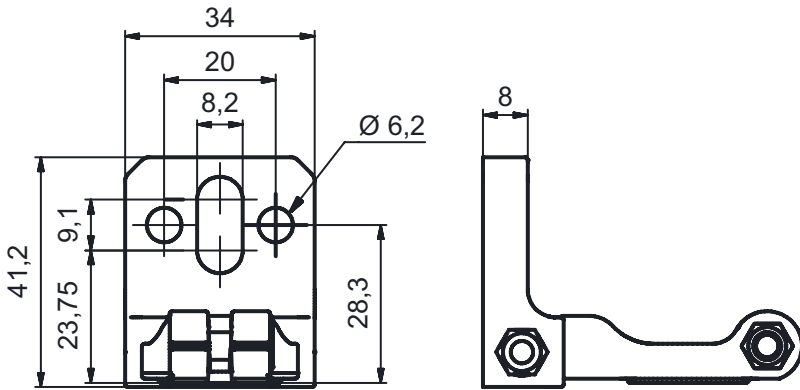

기술 데이터 시트

브래킷 세트

품목 번호: 429395

BT-2HF-G

내용

- 기술 데이터
- 치수 도면

그림과 차이가 날 수 있습니다

기술 데이터

기본 데이터

포함됨	2개 스위블 마운트 BT-HF 라이트 커튼에 고정하기 위한 실린더 2개
적합한 제품 그룹	안전 라이트 커튼
적합한 적용 대상:	안전 라이트 커튼 MLC 500 MiddleGuest 및 Guest

기술 데이터

순중량	85 g
고정 방식, 시스템 측	통로 마운팅으로
고정 방식, 장치 측	클램핑 가능
고정 부품 종류	360° 회전식
고정 부품 재료	금속 플라스틱

치수 도면

전체 치수 정보(mm)

스위블 마운트 BT-HF

설치 버전