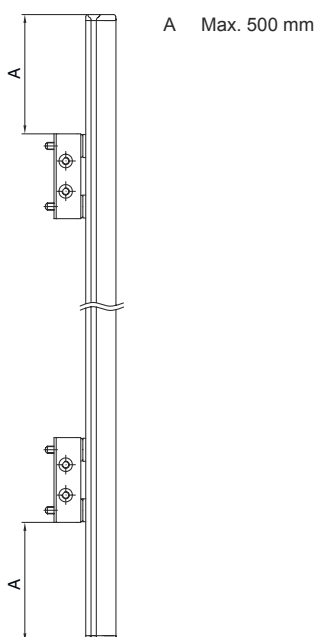

Distanze di montaggio