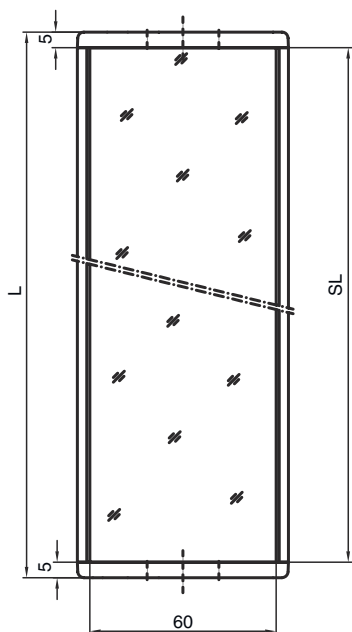

### Dati meccanici

<b>Dimensioni (P x H x L)</b>	25 mm x 68 mm x 820 mm
<b>Peso netto</b>	1.500 g
<b>Colore dell'alloggiamento</b>	Giallo, RAL 1021
<b>Tipo di fissaggio</b>	Montaggio su scanalatura Supporto girevole
<b>Idoneo per sensore</b>	Cortine fotoelettriche di sicurezza MLC 500, MLC 300
<b>Altezza del campo protetto fino a</b>	750 mm
<b>Lunghezza dello specchio</b>	810 mm

## Disegni quotati

Tutte le dimensioni in millimetri

### Specchio

L Lunghezza = 820 mm  
SL Lunghezza specchio = 810 mm