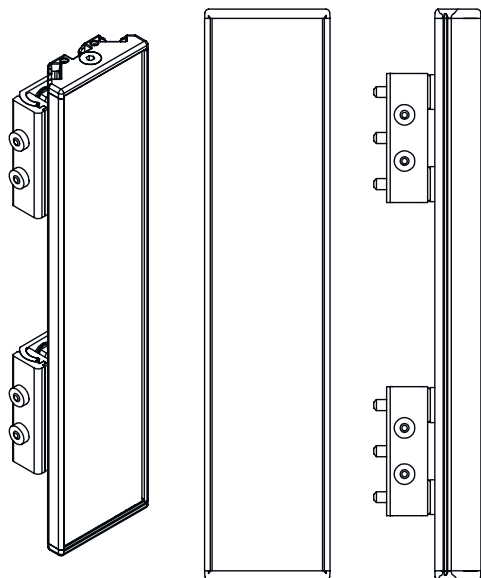

Disegni quotati

Montaggio con supporto orientabile BT-SSD

A