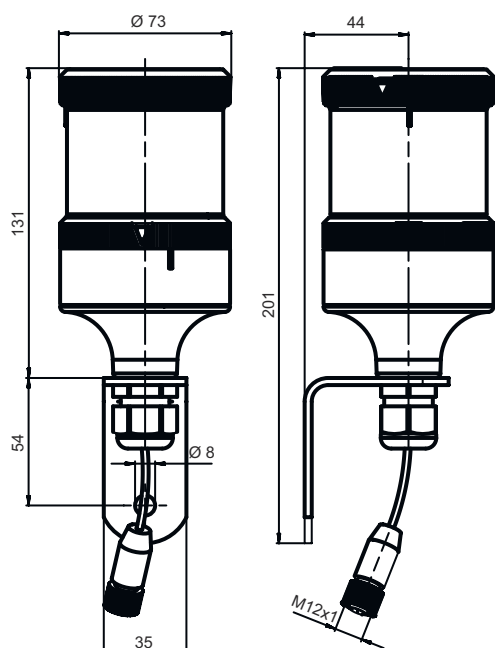

#### Anschluss 1

Funktion	Spannungsversorgung
Art des Anschlusses	Leitung mit Rundstecker
Leitungslänge	2.000 mm
Gewindegröße	M12
Typ	male
Werkstoff	Metall
Polzahl	5 -polig
Kodierung	A-kodiert

### Mechanische Daten

Bauform	zylindrisch
Abmessung ( $\varnothing$ x L)	70 mm x 200 mm
Werkstoff Gehäuse	Kunststoff
Gehäuse Kunststoff	PC
Farbe Gehäuse	klar schwarz
Art des Leuchtmittels	LED/24V
Signalbild	Dauerlicht
Kalottenfarbe	klar
Abstrahlwinkel	360°

## Maßzeichnungen

Alle Maßangaben in Millimeter

### Anschluss 1

Funktion	Spannungsversorgung
Art des Anschlusses	Leitung mit Rundstecker
Leitungslänge	2.000 mm
Leitungsfarbe	schwarz
Gewindegröße	M12
Typ	male
Werkstoff	Metall
Polzahl	5 -polig
Kodierung	A-kodiert