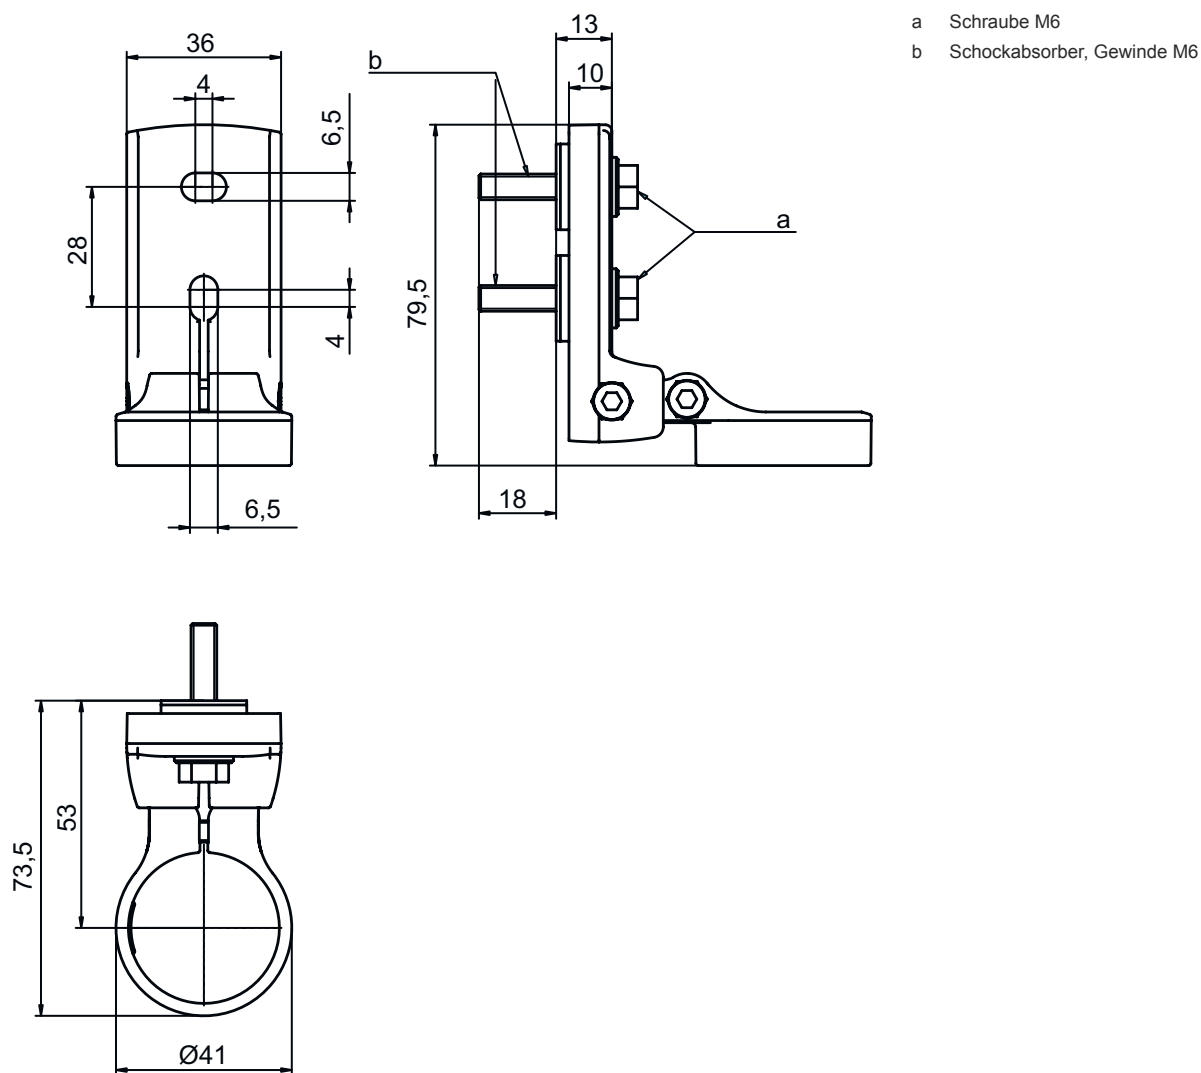

### Mechanische Daten

Art der Befestigung, anlagenseitig	Durchgangsbefestigung
Art der Befestigung, geräteseitig	klemmbar
Art des Befestigungsteils	drehbar 240° Schock-Absorber
Werkstoff Befestigungsteil	Metall
Schwingungsdämpfung	Ja

# Maßzeichnungen

Alle Maßangaben in Millimeter

## Maßzeichnungen

### Anbaumaße