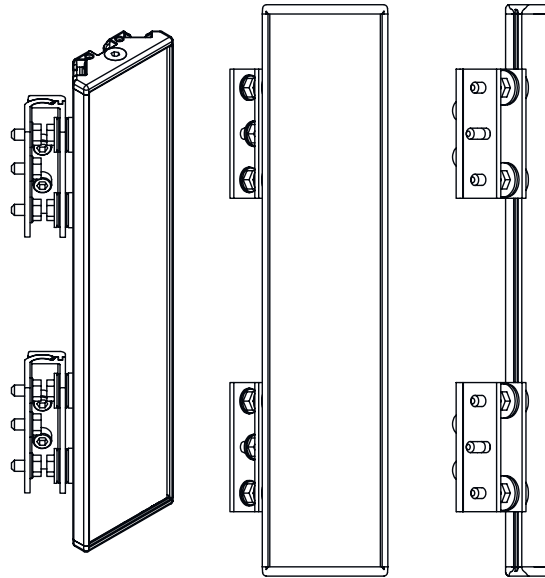

基础数据

系列	UM
类型, 圆柱和反射镜	背面偏转镜

机械参数

尺寸 (宽 x 高 x 长)	25 mm x 68 mm x 295 mm
净重	700 g
外壳颜色	黄色, RAL 1021
紧固类型	槽式安装 转座
适合于传感器	MLC 500, MLC 300安全光幕
保护区高度至	225 mm
镜长	285 mm

分类

税率编号	70099200
ECLASS 5.1.4	27279207
ECLASS 8.0	27279207
ECLASS 9.0	27273605
ECLASS 10.0	27273605
ECLASS 11.0	27273605
ECLASS 12.0	27273605
ECLASS 13.0	27273605
ECLASS 14.0	27273605
ETIM 5.0	EC002467
ETIM 6.0	EC002467
ETIM 7.0	EC002467
ETIM 8.0	EC002467
ETIM 9.0	EC002467

尺寸图纸

所有尺寸单位均为毫米

镜子

L 长度 = 295 mm
SL 镜长 = 285 mm

安装距离

尺寸图纸

通过标准角件 BT-UM60 安装

- A 侧向
- B 背部
- C 可倾斜调整 (0 - 90°)

尺寸图纸

通过旋转固定器 BT-SSD 安装

A

B

- A 背部
- B 侧45°