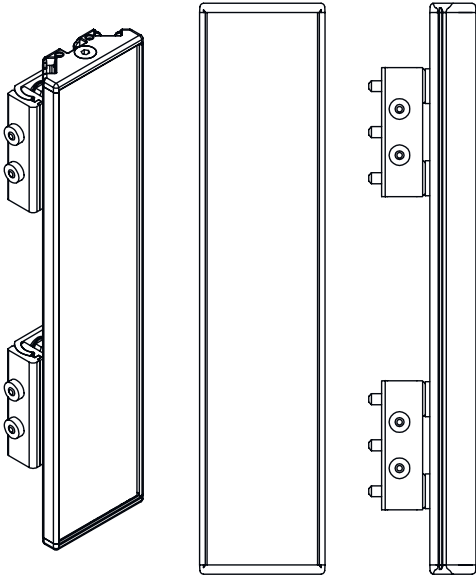

基础数据

系列	UM
类型, 圆柱和反射镜	背面偏转镜

机械参数

尺寸 (宽 x 高 x 长)	25 mm x 68 mm x 295 mm
净重	700 g
外壳颜色	黄色, RAL 1021
紧固类型	槽式安装 转座
适合于传感器	MLC 500, MLC 300安全光幕
保护区高度至	225 mm
镜长	285 mm

分类

税率编号	70099200
ECLASS 5.1.4	27279207
ECLASS 8.0	27279207
ECLASS 9.0	27273605
ECLASS 10.0	27273605
ECLASS 11.0	27273605
ECLASS 12.0	27273605
ECLASS 13.0	27273605
ECLASS 14.0	27273605
ETIM 5.0	EC002467
ETIM 6.0	EC002467
ETIM 7.0	EC002467
ETIM 8.0	EC002467
ETIM 9.0	EC002467

尺寸图纸

所有尺寸单位均为毫米

镜子

L 长度 = 295 mm
SL 镜长 = 285 mm

安装距离

尺寸图纸

通过标准角件 BT-UM60 安装

- A 侧向
- B 背部
- C 可倾斜调整 (0 - 90°)

尺寸图纸

通过旋转固定器 BT-SSD 安装

A

B

- A 背部
- B 侧45°