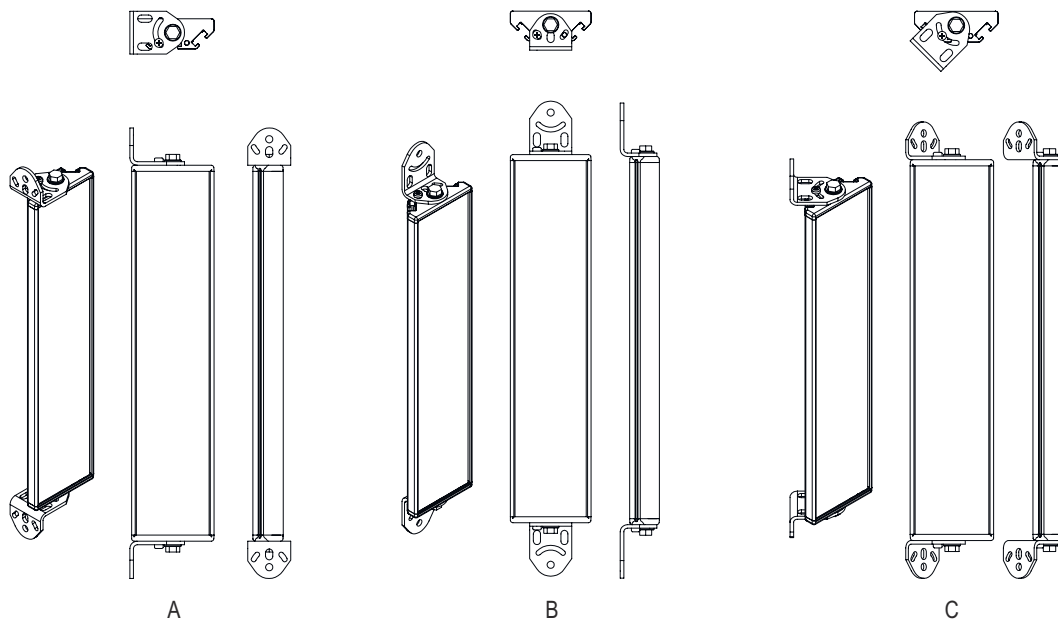

基础数据

系列	UM
类型, 圆柱和反射镜	背面偏转镜

机械参数

尺寸 (宽 x 高 x 长)	25 mm x 68 mm x 295 mm
净重	700 g
外壳颜色	黄色, RAL 1021
紧固类型	槽式安装 转座
适合于传感器	MLC 500, MLC 300安全光幕
保护区高度至	225 mm
镜长	285 mm

分类

税率编号	70099200
ECLASS 5.1.4	27279207
ECLASS 8.0	27279207
ECLASS 9.0	27273605
ECLASS 10.0	27273605
ECLASS 11.0	27273605
ECLASS 12.0	27273605
ECLASS 13.0	27273605
ECLASS 14.0	27273605
ETIM 5.0	EC002467
ETIM 6.0	EC002467
ETIM 7.0	EC002467
ETIM 8.0	EC002467
ETIM 9.0	EC002467

尺寸图纸

所有尺寸单位均为毫米

镜子

L 长度 = 295 mm
SL 镜长 = 285 mm

安装距离

尺寸图纸

通过标准角件 BT-UM60 安装

- A 侧向
- B 背部
- C 可倾斜调整 (0 - 90°)

尺寸图纸

通过旋转固定器 BT-SSD 安装

A

B

- A 背部
- B 侧45°