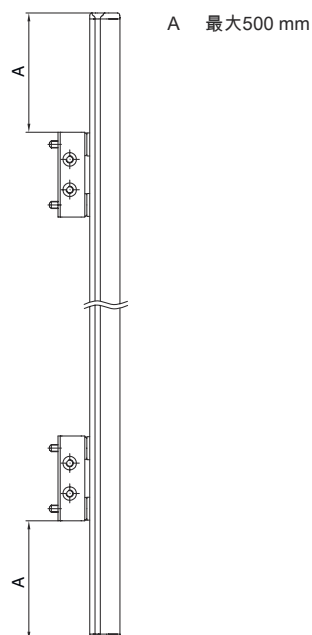

技术数据表

偏转镜

配件编号: 529602

UM60-225

内容

- 技术参数
- 尺寸图纸

图片可能不同

技术参数

基础数据

系列	UM
类型, 圆柱和反射镜	背面偏转镜

机械参数

尺寸 (宽 x 高 x 长)	25 mm x 68 mm x 295 mm
净重	700 g
外壳颜色	黄色, RAL 1021
紧固类型	槽式安装 转座
适合于传感器	MLC 500, MLC 300安全光幕
保护区高度至	225 mm
镜长	285 mm

分类

税率编号	70099200
ECLASS 5.1.4	27279207
ECLASS 8.0	27279207
ECLASS 9.0	27273605
ECLASS 10.0	27273605
ECLASS 11.0	27273605
ECLASS 12.0	27273605
ECLASS 13.0	27273605
ECLASS 14.0	27273605
ETIM 5.0	EC002467
ETIM 6.0	EC002467
ETIM 7.0	EC002467
ETIM 8.0	EC002467
ETIM 9.0	EC002467

尺寸图纸

所有尺寸单位均为毫米

镜子

L 长度 = 295 mm
SL 镜长 = 285 mm

安装距离

尺寸图纸

通过标准角件 BT-UM60 安装

- A 侧向
- B 背部
- C 可倾斜调整 (0 - 90°)

尺寸图纸

通过旋转固定器 BT-SSD 安装

A

B

- A 背部
- B 侧45°