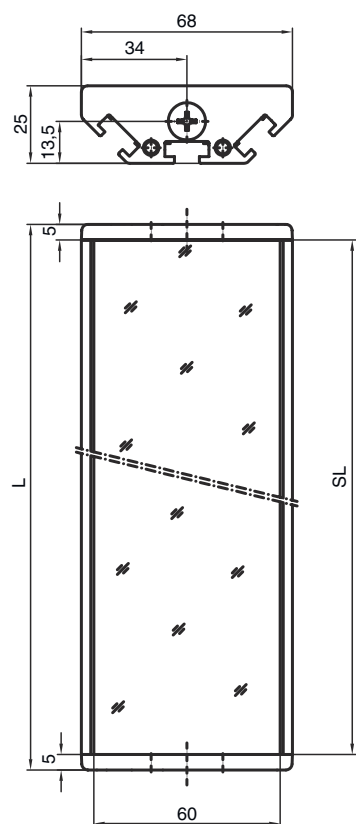

技术数据表

偏转镜

配件编号: 529602

UM60-225

内容

- 技术参数
- 尺寸图纸

图片可能不同

技术参数

基础数据

系列	UM
类型, 圆柱和反射镜	背面偏转镜

机械参数

尺寸 (宽 x 高 x 长)	25 mm x 68 mm x 295 mm
净重	700 g
外壳颜色	黄色, RAL 1021
紧固类型	槽式安装 转座
适合于传感器	MLC 500, MLC 300安全光幕
保护区高度至	225 mm
镜长	285 mm

分类

税率编号	70099200
ECLASS 5.1.4	27279207
ECLASS 8.0	27279207
ECLASS 9.0	27273605
ECLASS 10.0	27273605
ECLASS 11.0	27273605
ECLASS 12.0	27273605
ECLASS 13.0	27273605
ECLASS 14.0	27273605
ETIM 5.0	EC002467
ETIM 6.0	EC002467
ETIM 7.0	EC002467
ETIM 8.0	EC002467
ETIM 9.0	EC002467

尺寸图纸

所有尺寸单位均为毫米

镜子

L 长度 = 295 mm
SL 镜长 = 285 mm

安装距离

尺寸图纸

通过标准角件 BT-UM60 安装

- A 侧向
- B 背部
- C 可倾斜调整 (0 - 90°)

尺寸图纸

通过旋转固定器 BT-SSD 安装

A

B

- A 背部
- B 侧45°