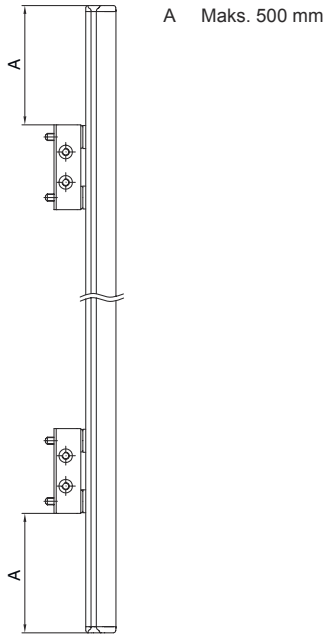

Seri	UM
Tip, kolonlar ve ayna	Arka tarafta yön deęiřtirici ayna

Mekanik bilgiler

Ölçü (G x Y x U)	25 mm x 68 mm x 1.270 mm
Net ağırlık	2.300 g
Gövde rengi	sarı, RAL 1021
Montaj braketi türü	Döner montaj braketi Somun montajı
Sensör için uygundur	Emniyet ışık perdeleri MLC 500, MLC 300
Koruma alanı yükseklięi maks.	1.200 mm
Ayna uzunluęu	1.260 mm

Boyutlandırılmış çizimler

Tüm ölçü bilgileri milimetre cinsindedir

Ayna

L Uzunluk = 1270 mm
SL Ayna uzunluğu = 1260 mm

Montaj mesafeleri

Boyutlandırılmış çizimler

BT-UM60 standart açılı montaj

- A yandan
- B arka tarafta
- C eğri olarak ayarlanabilir (0 - 90°)

Boyutlandırılmıř çizimler

BT-SSD çevirme yuvalı montaj

A

B

- A arka tarafta
B Yanda 45°