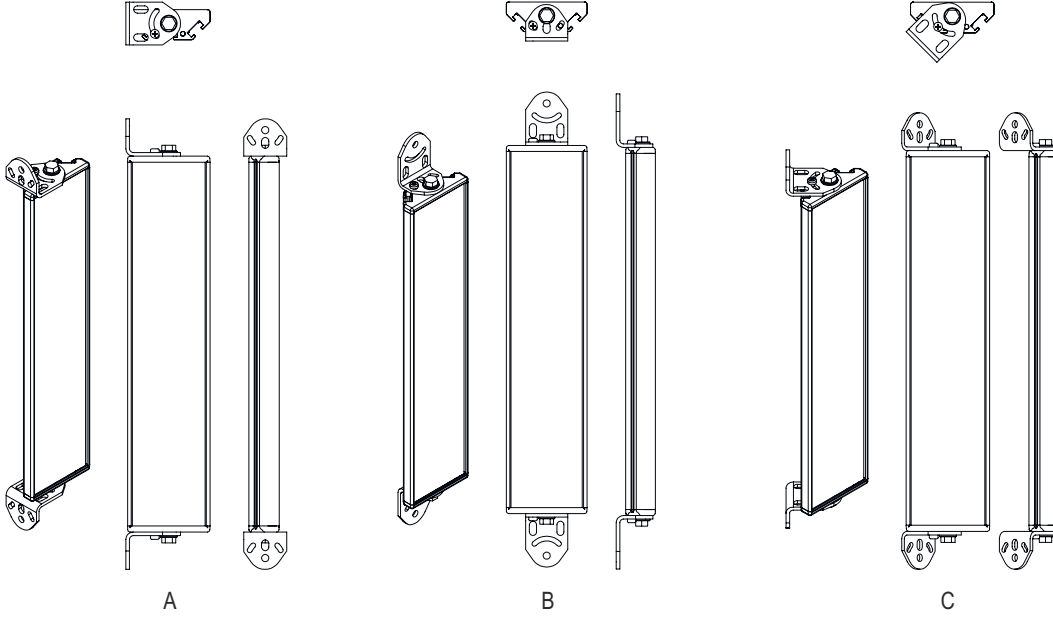

Seri	UM
Tip, kolonlar ve ayna	Arka tarafta yön deęiřtirici ayna

Mekanik bilgiler

Ölçü (G x Y x U)	25 mm x 68 mm x 1.270 mm
Net ağırlık	2.300 g
Gövde rengi	sarı, RAL 1021
Montaj braketi türü	Döner montaj braketi Somun montajı
Sensör için uygundur	Emniyet ışık perdeleri MLC 500, MLC 300
Koruma alanı yükseklięi maks.	1.200 mm
Ayna uzunluęu	1.260 mm

Boyutlandırılmış çizimler

Tüm ölçü bilgileri milimetre cinsindedir

Ayna

L Uzunluk = 1270 mm
SL Ayna uzunluğu = 1260 mm

Montaj mesafeleri

Boyutlandırılmış çizimler

BT-UM60 standart açılı montaj

- A yandan
- B arka tarafta
- C eğri olarak ayarlanabilir (0 - 90°)

Boyutlandırılmıř çizimler

BT-SSD çevirme yuvalı montaj

A

B

- A arka tarafta
B Yanda 45°