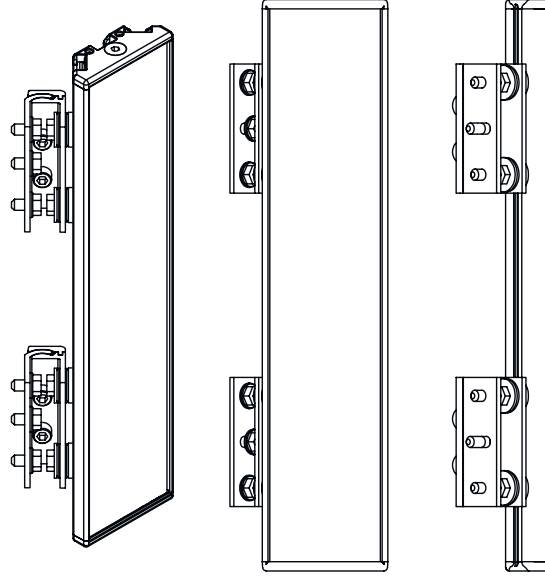

Boyutlandırılmış çizimler

Tüm ölçü bilgileri milimetre cinsindedir

Ayna

L Uzunluk = 1270 mm
SL Ayna uzunluğu = 1260 mm

Montaj mesafeleri

Boyutlandırılmış çizimler

BT-UM60 standart açılı montaj

- A yandan
- B arka tarafta
- C eğri olarak ayarlanabilir (0 - 90°)

Boyutlandırılmıř çizimler

BT-SSD çevirme yuvalı montaj

A

B

- A arka tarafta
B Yanda 45°