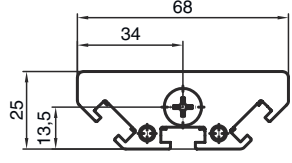

Teknik veri sayfası Yön deęiřtirici ayna

Ürün no.: 529612

UM60-1200

İçerik

- Teknik veriler
- Boyutlandırılmış çizimler

Şekil farklılık gösterebilir

Teknik veriler

Temel veriler

Seri	UM
Tip, kolonlar ve ayna	Arka tarafta yön deęiřtirici ayna

Mekanik bilgiler

Ölçü (G x Y x U)	25 mm x 68 mm x 1.270 mm
Net ağırlık	2.300 g
Gövde rengi	sarı, RAL 1021
Montaj braketi türü	Döner montaj braketi Somun montajı
Sensör için uygundur	Emniyet ışık perdeleri MLC 500, MLC 300
Koruma alanı yükseklięi maks.	1.200 mm
Ayna uzunluęu	1.260 mm

Boyutlandırılmış çizimler

Tüm ölçü bilgileri milimetre cinsindedir

Ayna

L Uzunluk = 1270 mm
SL Ayna uzunluğu = 1260 mm

Montaj mesafeleri

Boyutlandırılmış çizimler

BT-UM60 standart açılı montaj

- A yandan
- B arka tarafta
- C eğri olarak ayarlanabilir (0 - 90°)

Boyutlandırılmıř çizimler

BT-SSD çevirme yuvalı montaj

A

B

- A arka tarafta
B Yanda 45°