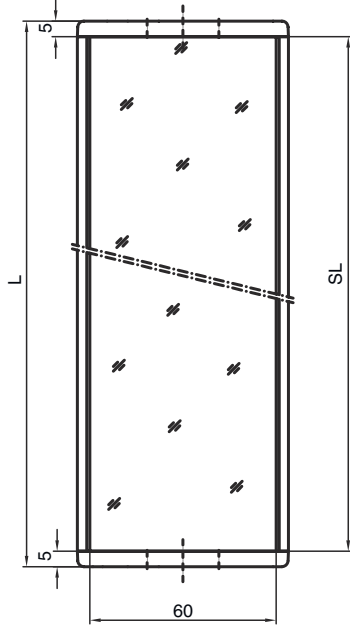

Teknik veri sayfası Yön deęiřtirici ayna

Ürün no.: 529612

UM60-1200

İçerik

- Teknik veriler
- Boyutlandırılmış çizimler

Şekil farklılık gösterebilir

Teknik veriler

Temel veriler

Seri	UM
Tip, kolonlar ve ayna	Arka tarafta yön deęiřtirici ayna

Mekanik bilgiler

Ölçü (G x Y x U)	25 mm x 68 mm x 1.270 mm
Net ağırlık	2.300 g
Gövde rengi	sarı, RAL 1021
Montaj braketi türü	Döner montaj braketi Somun montajı
Sensör için uygundur	Emniyet ışık perdeleri MLC 500, MLC 300
Koruma alanı yükseklięi maks.	1.200 mm
Ayna uzunluęu	1.260 mm

Boyutlandırılmış çizimler

Tüm ölçü bilgileri milimetre cinsindedir

Ayna

L Uzunluk = 1270 mm
SL Ayna uzunluğu = 1260 mm

Montaj mesafeleri

Boyutlandırılmış çizimler

BT-UM60 standart açılı montaj

- A yandan
- B arka tarafta
- C eğri olarak ayarlanabilir (0 - 90°)

Boyutlandırılmıř çizimler

BT-SSD çevirme yuvalı montaj

A

B

- A arka tarafta
B Yanda 45°